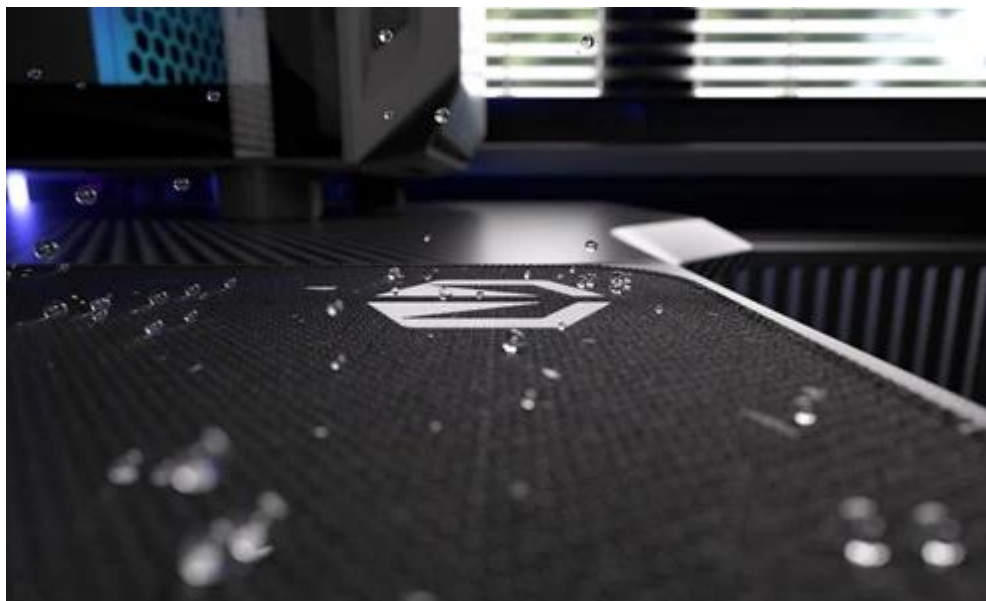

**Popis****Endorfy Stoneflow Black XL - stylová estetika i praktické ovládání myši**

**Elegantní podložka pod myš Endorfy Stoneflow Black XL**, která je navržena pro každý pracovní i herní stůl. Velikost XL dosahuje **rozměrů 900 × 400 mm**, takže pokryje široký prostor pro pohodlný pohyb mši i umístění klávesnice. **Protiskluzová spodní vrstva** zajistí, že podložka pevně drží na místě, ať už zuřivě bojujete s firemními tabulkami, nebo virtuálními bossy.

Vnější povrch je navržen s ohledem na **optické i laserové senzory myši** a podporuje přesný a plynulý pohyb kurzoru. Současně je tato **tkanina odolná proti vlhkosti** a podporuje dlouhou životnost i snadnou údržbu. **Podložka pod myš Endorfy Stoneflow Black XL** má precizně prošité okraje, což **zabraňuje třepení** a dodává prémiový vzhled i po dlouhé době používání.