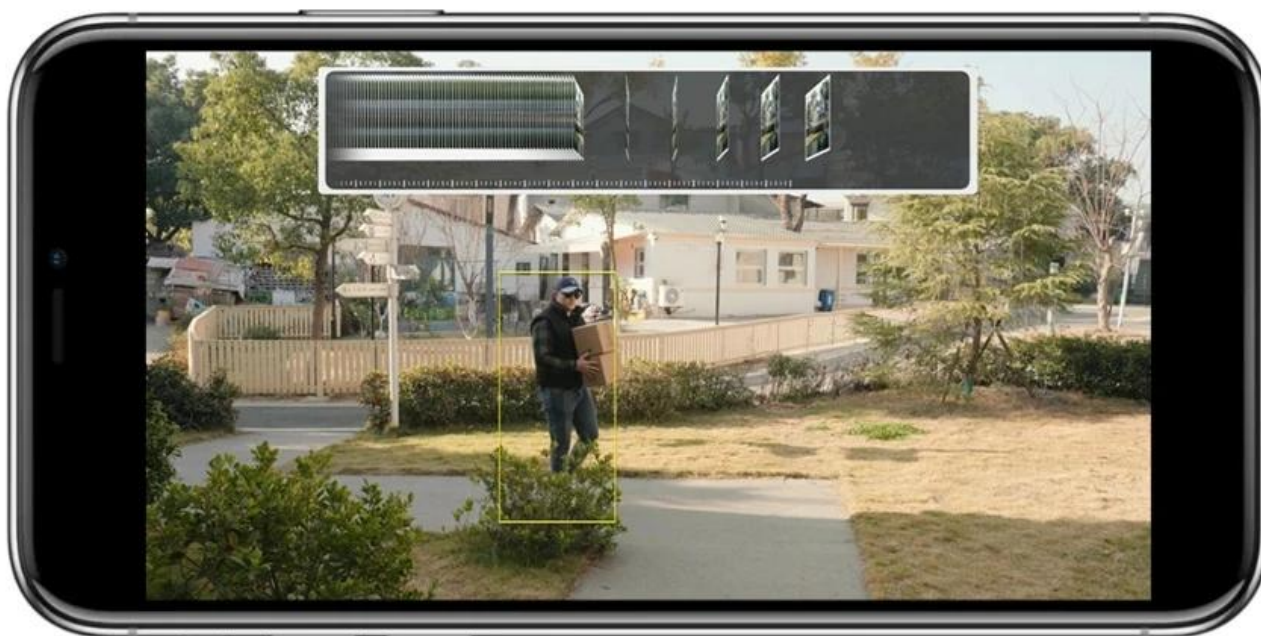

Popis**Imou AOV Dual - non-stop ochrana a bezpečí**

Bezdrátová kamera Imou AOV Dual s dvojitým objektivem, která vám poskytne široký pohled bez slepých míst. Je navržena pro venkovní monitoring a spolu s chytrými funkcemi se postará o komplexní zabezpečení prostoru. Díky **duálnímu objektivu** (pevný a PT) IP kamera s **technologíí Always-on Video (AOV)** umožní maximální pokrytí prostoru a nepřetržité nahrávání.

Celkové rozlišení 10Mpx zajistí mimořádně ostrý a čistý obraz. **Imou AOV Dual** se vyznačuje pokročilou detekcí na základě **AI algoritmů**, takže bezchybně rozpoznává osoby a vozidla a efektivně eliminuje nežádoucí poplachy. **Chytré upozornění** tak reaguje výhradně na relevantní události. **Funkce nočního vidění s dosahem až 25 metrů** zajistí perfektní obraz ve dne i v noci.