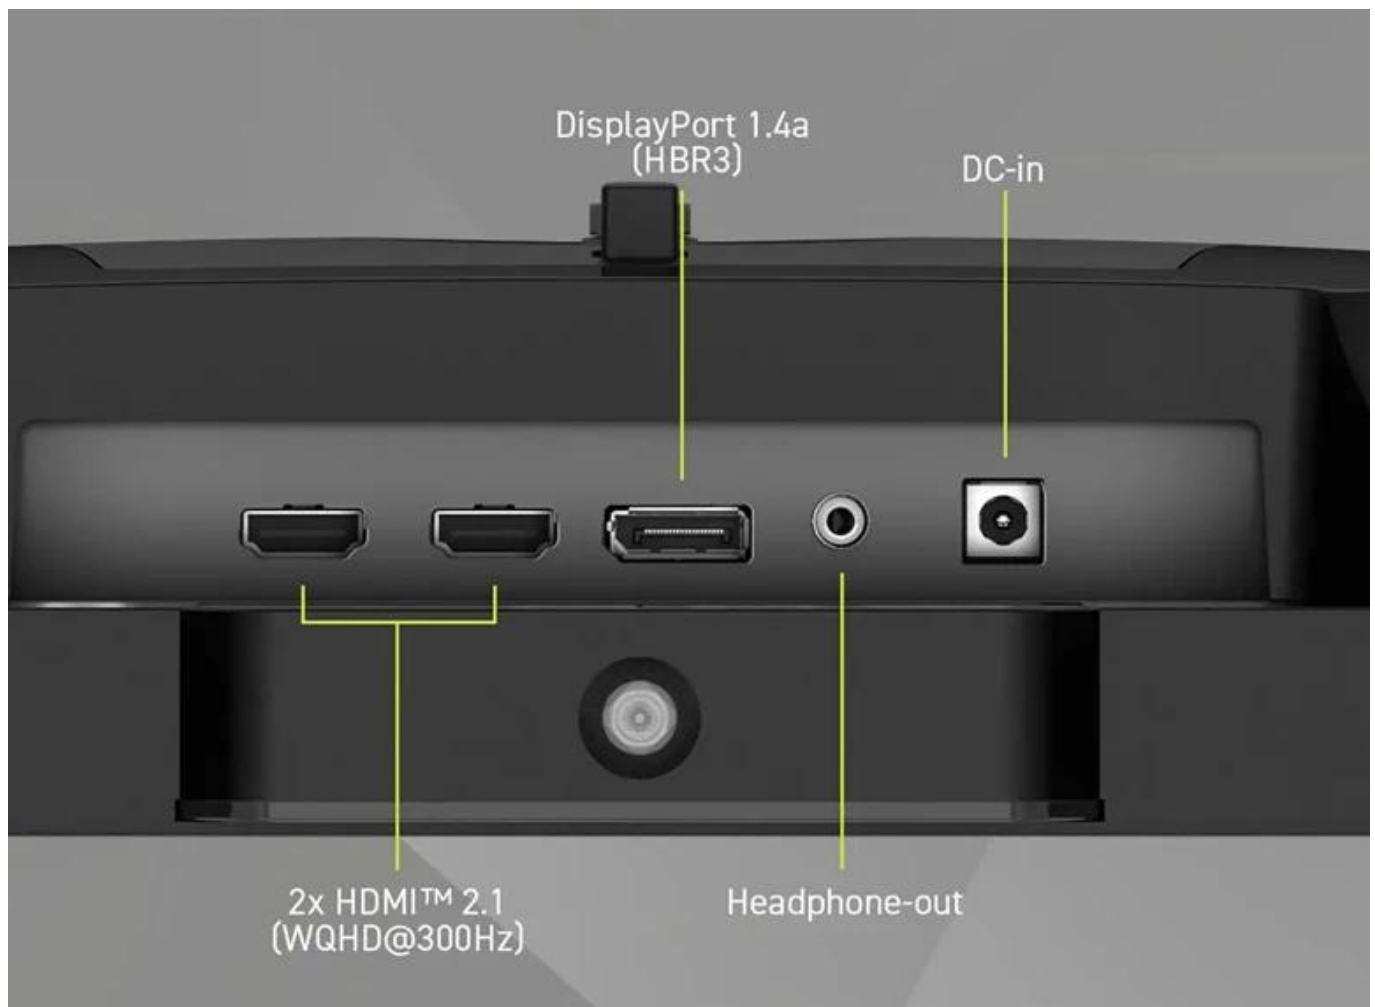

### Monitor MSI MAG 274QPF X30MV - jeho super schopností je rychlost

**Herní monitor MSI MAG 274QPF X30MV** je plně připraven na virtuální bitvy. Do e-sportu a kompetitivního hraní je vyzbrojen rychlostí, precizní odezvou a špičkovým zobrazením. Disponuje moderním **Rapid VA panelem s WQHD rozlišením**, díky čemuž na ploše 27 palců zachytí každý detail herních lokací, filmů a dalších multimédií.

**Modelová řada MAG** se vyznačuje svou robustní konstrukcí a důrazem na ergonomii. Je ideální pro dlouhé herní maratony, při kterých se postará o potřebné pohodlí skrze nastavitelný stojan. Dostupná konektivita podporuje připojení k moderním PC sestavám i herním konzolím. Zvláště konzolisty potěší plná podpora **pro PS5 a Xbox Series X/S**, a to včetně **VRR a HDMI CEC**.

## **ZÁKLADNÍ SPECIFIKACE**

**Úhlopříčka:** 27" (68,6 cm)

**Rozlišení:** 2560 × 1440 px (WQHD)

**Typ panelu:** Rapid VA s Mini-LED (1152 zón)

**Obnovovací frekvence:** 300 Hz

**Odezva:** 0,5 ms (GtG, min.)