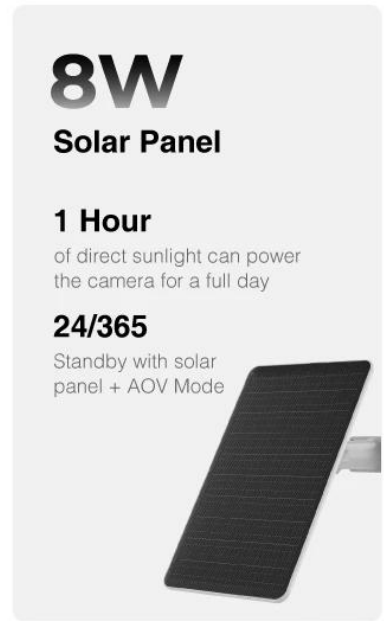

- Rozlišení **4 Mpx** (2560 × 1440 px) s kompresí H.265 pro efektivní ukládání dat
- Dual-band **Wi-Fi 6** na frekvencích 2,4 GHz a 5 GHz pro stabilní připojení
- Solární napájení s **8W panelem** a baterií 32,4 Wh pro autonomní provoz
- AI detekce osob a vozidel s PIR senzorem pro dosah až **12 m**
- Smart Dual Light s IR osvětlením (15 m) a teplým světlem (20 m) pro barevné noční vidění
- Obousměrné audio s vestavěným mikrofonem a reproduktorem pro komunikaci
- Krytí **IP66** pro odolnost proti prachu a vodě, provoz -20 °C až +60 °C
- Podpora microSD karet až **512 GB** pro lokální ukládání záznamů
- Rychlé párování přes **Bluetooth** a ovládání aplikací DMSS (Android/iOS)