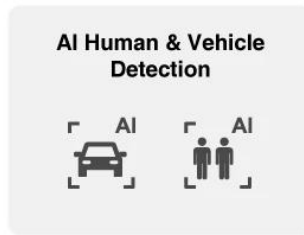

BF4C / BF4C-XL

Bullet Network Camera

4MP

Wire-free Power, Consistent Protection

- Long-lasting Power, Non-stop Protection
- AI Precise Detection with Instantaneous Switch
- AOV Mode (Always-on Video)
- Sound and Light Alarm
- IP66 Protection
- Wi-Fi 6

- Rozlišení **4 Mpx** (2560 × 1440 px) s kompresí H.265 pro efektivní ukládání dat
- Dual-band **Wi-Fi 6** na frekvencích 2,4 GHz a 5 GHz pro stabilní připojení
- Solární napájení s **8W panelem** a baterií 32,4 Wh pro autonomní provoz
- AI detekce osob a vozidel s PIR senzorem pro dosah až **12 m**
- Smart Dual Light s IR osvětlením (15 m) a teplým světlem (20 m) pro barevné noční vidění
- Obousměrné audio s vestavěným mikrofonem a reproduktorem pro komunikaci
- Krytí **IP66** pro odolnost proti prachu a vodě, provoz -20 °C až +60 °C
- Podpora microSD karet až **512 GB** pro lokální ukládání záznamů
- Rychlé párování přes **Bluetooth** a ovládání aplikací DMSS (Android/iOS)