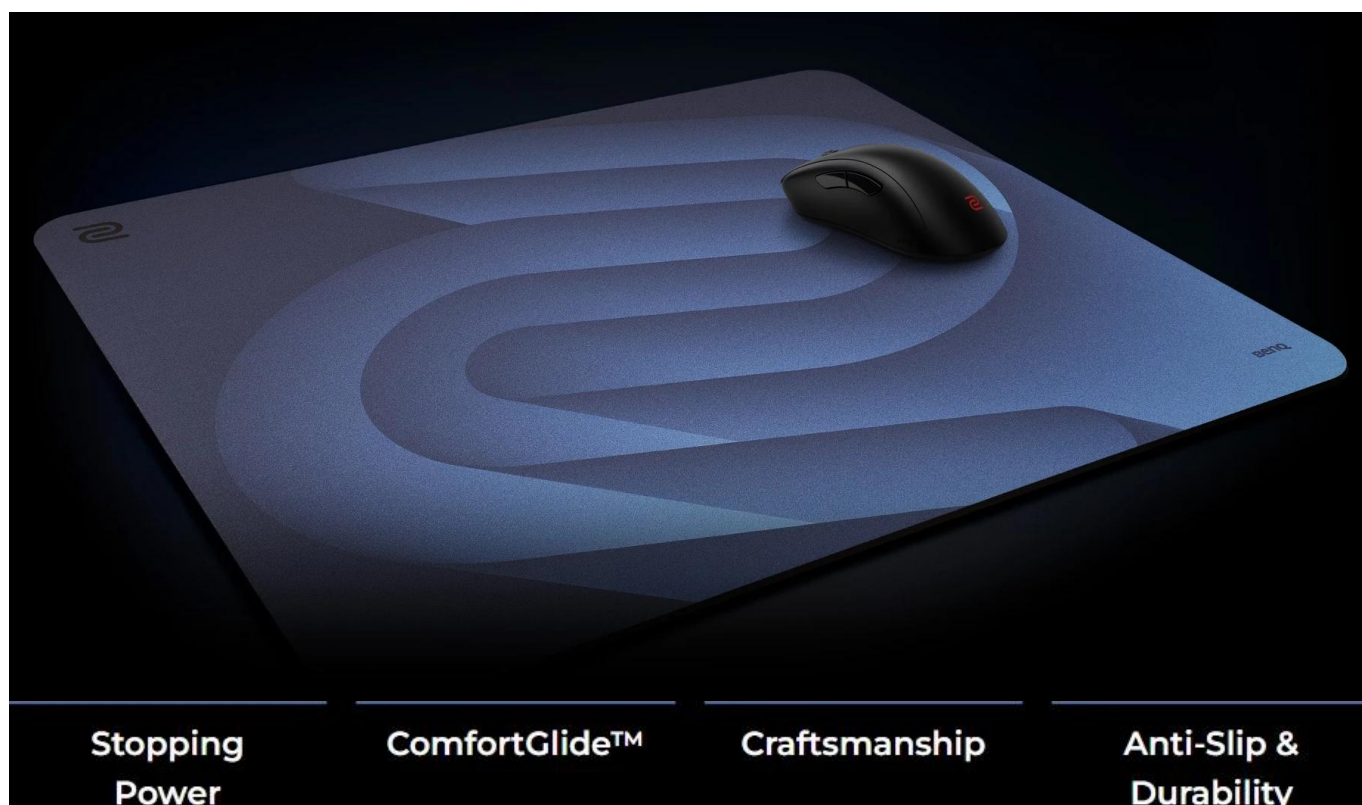

**Popis****ZOWIE by BenQ G-SR-SE BLUE II Large**

**Profesionální herní podložka pod myš s technologií ComfortGlide™ pro esportové hráče.**

Herní podložka **ZOWIE G-SR-SE BLUE II** představuje vylepšenou verzi oblíbené série s důrazem na hladké plynulé pohyby při zachování přesné kontroly. Speciální technologie **ComfortGlide™** snižuje tření při pohybu myši, což umožňuje rychlejší reakce a pohodlnější ovládání při dlouhých herních sezeních.

Podložka disponuje **vylepšenou odolností proti vlhkosti**, díky které povrch zůstává suchý a nepřilnavý i při intenzivním používání. Tužší tkaní povrchu s barevným potiskem zajišťuje dlouhodobou odolnost a konzistentní vlastnosti klouzání i po častém používání. Uniformní gumová základna se střední měkkostí a **novou protiskluzovou úpravou** zaručuje stabilitu i při náročných herních manévrech.

- Technologie ComfortGlide™ pro hladké plynulé pohyby s minimálním třením při zachování stabilní kontroly
- Vylepšená odolnost proti vlhkosti zabraňuje přilnavému pocitu při používání
- Tužší tkáň povrchu s barevným potiskem pro dlouhodobou konzistenci
- Vysoce hustá základna z gumy se střední měkkostí pro stabilní podklad
- Nová protiskluzová základna minimalizuje pohyb podložky při manipulaci
- Nešité okraje pro pohodlné opření zápěstí a delší životnost

**Okraje:** nešité

**Technologie:** ComfortGlide™

**Barva:** modrá (BLUE)