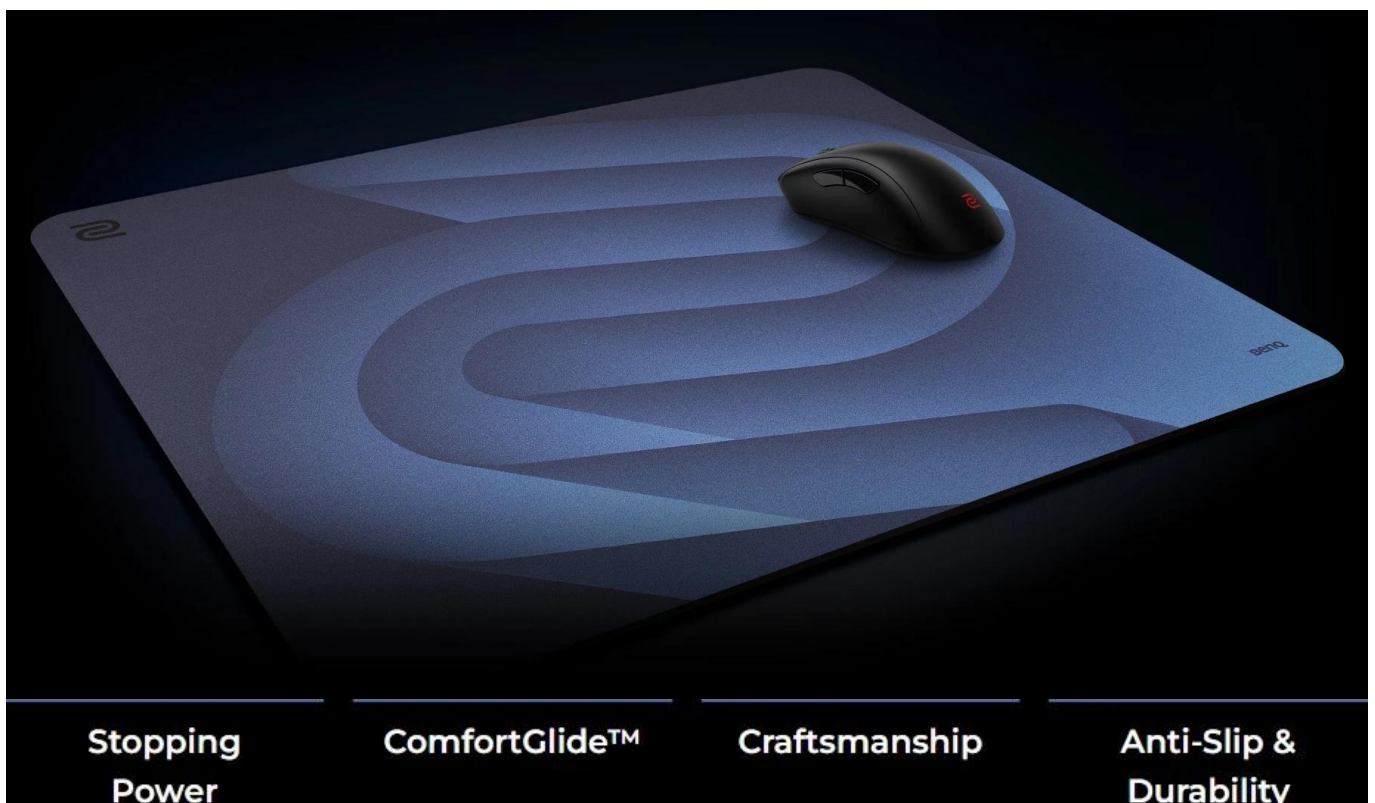

## ZOWIE by BenQ H-SR-SE BLUE II Extra Large

**Profesionální herní podložka pod myš s technologií ComfortGlide™ pro esportové hráče.**

Herní podložka **ZOWIE H-SR-SE BLUE II** představuje vylepšenou verzi oblíbené série s důrazem na hladké plynulé pohyby při zachování přesné kontroly. Speciální technologie **ComfortGlide™** snižuje tření při pohybu myši, což umožňuje rychlejší reakce a pohodlnější ovládání při dlouhých herních sezeních.

Podložka disponuje **vylepšenou odolností proti vlhkosti**, díky které povrch zůstává suchý a nepřilnavý i při intenzivním používání. Tužší tkaní povrchu s barevným potiskem zajišťuje dlouhodobou odolnost a konzistentní vlastnosti klouzání i po častém používání. Uniformní gumová základna se střední měkkostí a **novou protiskluzovou úpravou** zaručuje stabilitu i při náročných herních manévrech.

- Technologie ComfortGlide™ pro hladké plynulé pohyby s minimálním třením při zachování stabilní kontroly
- Vylepšená odolnost proti vlhkosti zabraňuje přilnavému pocitu při používání
- Tužší tkáň povrchu s barevným potiskem pro dlouhodobou konzistenci
- Vysoce hustá základna z gumy se střední měkkostí pro stabilní podklad
- Nová protiskluzová základna minimalizuje pohyb podložky při manipulaci
- Nešité okraje pro pohodlné opření zápěstí a delší životnost

**Okraje:** nešité

**Technologie:** ComfortGlide™

**Barva:** modrá (BLUE)