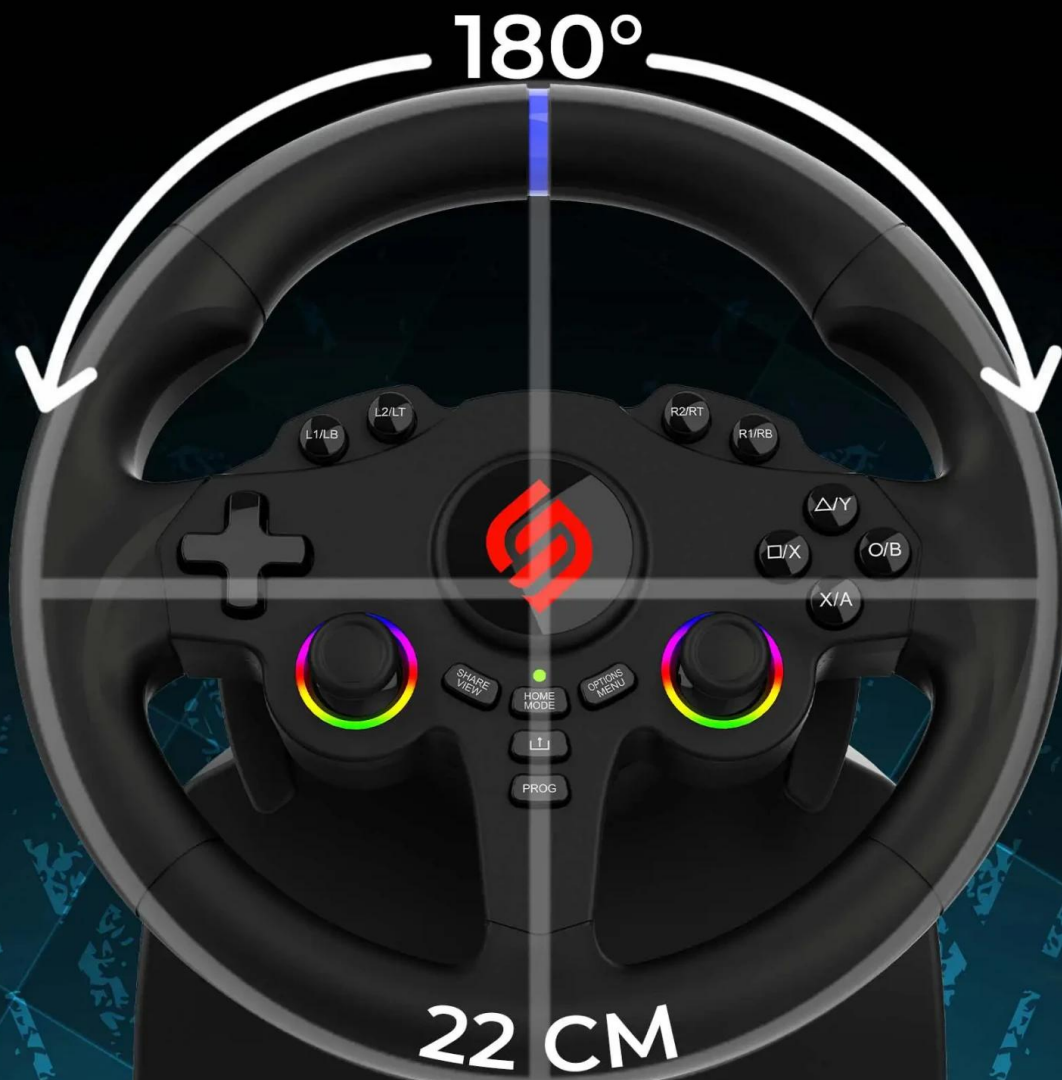

### SUPERDRIVE 220 RS-5

**Herní závodní volant s pedály navržený pro maximální ponoření do závodního simulátoru na konzoli PS5 a PC.**

Model **220 RS-5** nabízí přesné ovládání díky **180° rotaci** volantu o průměru **22 cm**, která zajišťuje realistickou odezvu při řízení. Duální vibrační motory reprodukuje pocity z jízdy po trati nebo silnici a zprostředkovávají zpětnou vazbu o stavu vozidla. **Programovatelné RGB LED osvětlení** kolem joysticků vytváří dynamický vizuální efekt, který umocňuje intenzitu závodů.

Volant je vybaven **řadicími pádly** pro okamžitou změnu rychlostního stupně a sadou **dvou analogových pedálů** (plyn a brzda), které poskytují přesnou kontrolu nad akcelerací a brzděním. **Duální joysticky** rozšiřují možnosti ovládání a umožňují přizpůsobení různým herním stylům, včetně simulačních her jako Farming Simulator nebo GTA. Odnímatelné přísavky zajišťují stabilní uchycení na stole, pracovní desce nebo v kokpitu.

# DUAL JOYSTICKS & PROGRAMMABLE LEDS

**FIX COLORS**

**FIX RAINBOW**

**BREATHING COLORS**

**COLOR  
ADJUSTMENT**

# ***REALISTIC DRIVING EXPERIENCE***