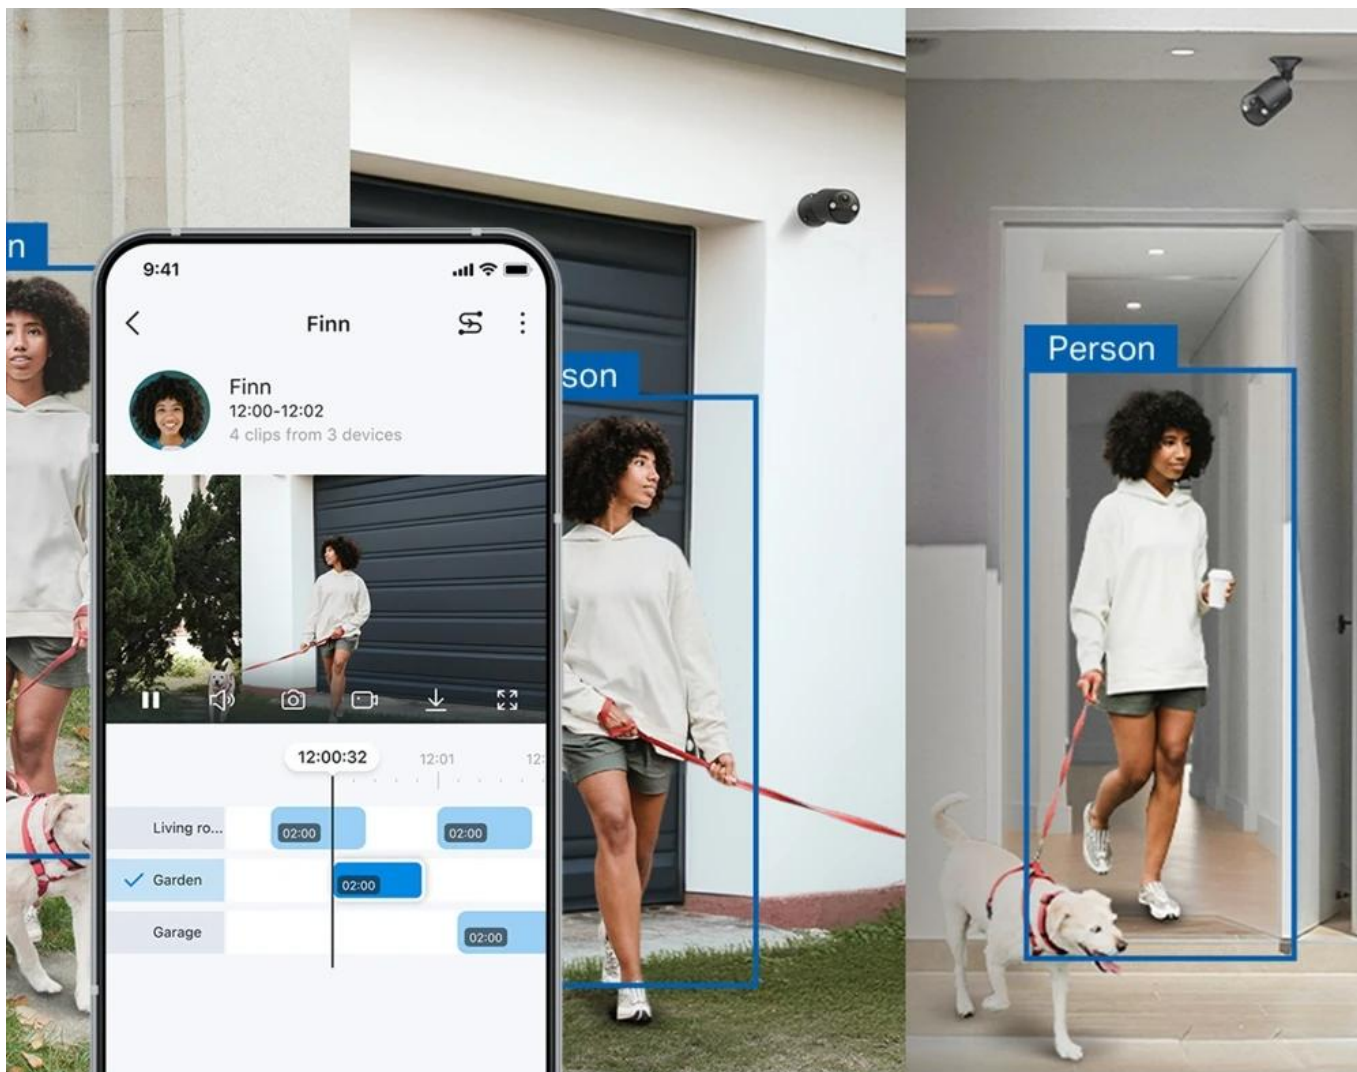

Zařízení je vybaveno pokročilým **AI procesorem**, který umožňuje rozpoznávání obličejů a inteligentní detekci osob, domácích zvířat a vozidel. Integrovaná **110dB siréna** zajišťuje efektivní odstrašení narušitelů. Jako **Matter kontroler a bridge** podporuje protokol Matter 1.1 a umožňuje integraci Matter-certifikovaných zařízení do ekosystému Tapo i jejich propojení s dalšími Matter-kompatibilními platformami jako Amazon Alexa nebo Google Home.

Face management

View and manage the identities of individuals recorded by your camera efficiently.

tapo

up to **99%**
accuracy

AI-Enhanced Accuracy

Enhance connected cameras with smart AI and improve detection accuracy.

tapo

- Kapacita až 16 kamer a 64 senzorů s podporou Tapo a Matter-certifikovaných zařízení
- Lokální šifrované úložiště 16 GB eMMC rozšiřitelné o 2,5" SATA disk až na 16 TB
- Pokročilá AI detekce s rozpoznáváním obličejů, osob, zvířat a vozidel pro přesné filtrování poplachů
- HDMI výstup pro sledování až 4 kamer současně na velkoplošné obrazovce v reálném čase
- Integrovaná 110dB siréna s možností automatického spuštění při detekci narušitele
- Matter kontroler s protokolem 1.1 a Matter bridge pro propojení s Amazon Alexa a Google Home
- Offline záznam zajišťuje kontinuální ukládání i při výpadku internetového připojení
- Mikrofon a reproduktor pro obousměrnou komunikaci s návštěvníky u videozvonků
- USB-C port s výstupem 5V/1,5A pro nabíjení kompatibilních zařízení a USB port pro sdílení dat v síti
- Vícevrstvé šifrování AES 128bit a TLS 1.2 pro maximální ochranu soukromí

Fortified Privacy Protection

Advanced AES-128 & RSA-1024 encryption protocols safeguard your data.

tapo

Face Tracking

Displays the movement of individuals across different camera views within one app interface.