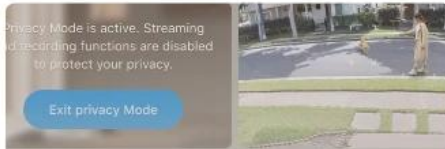

16GB EMMC
16TB expandable*

Local Storage
Multi-layer Encryption.

All Camera Info in
One APP View