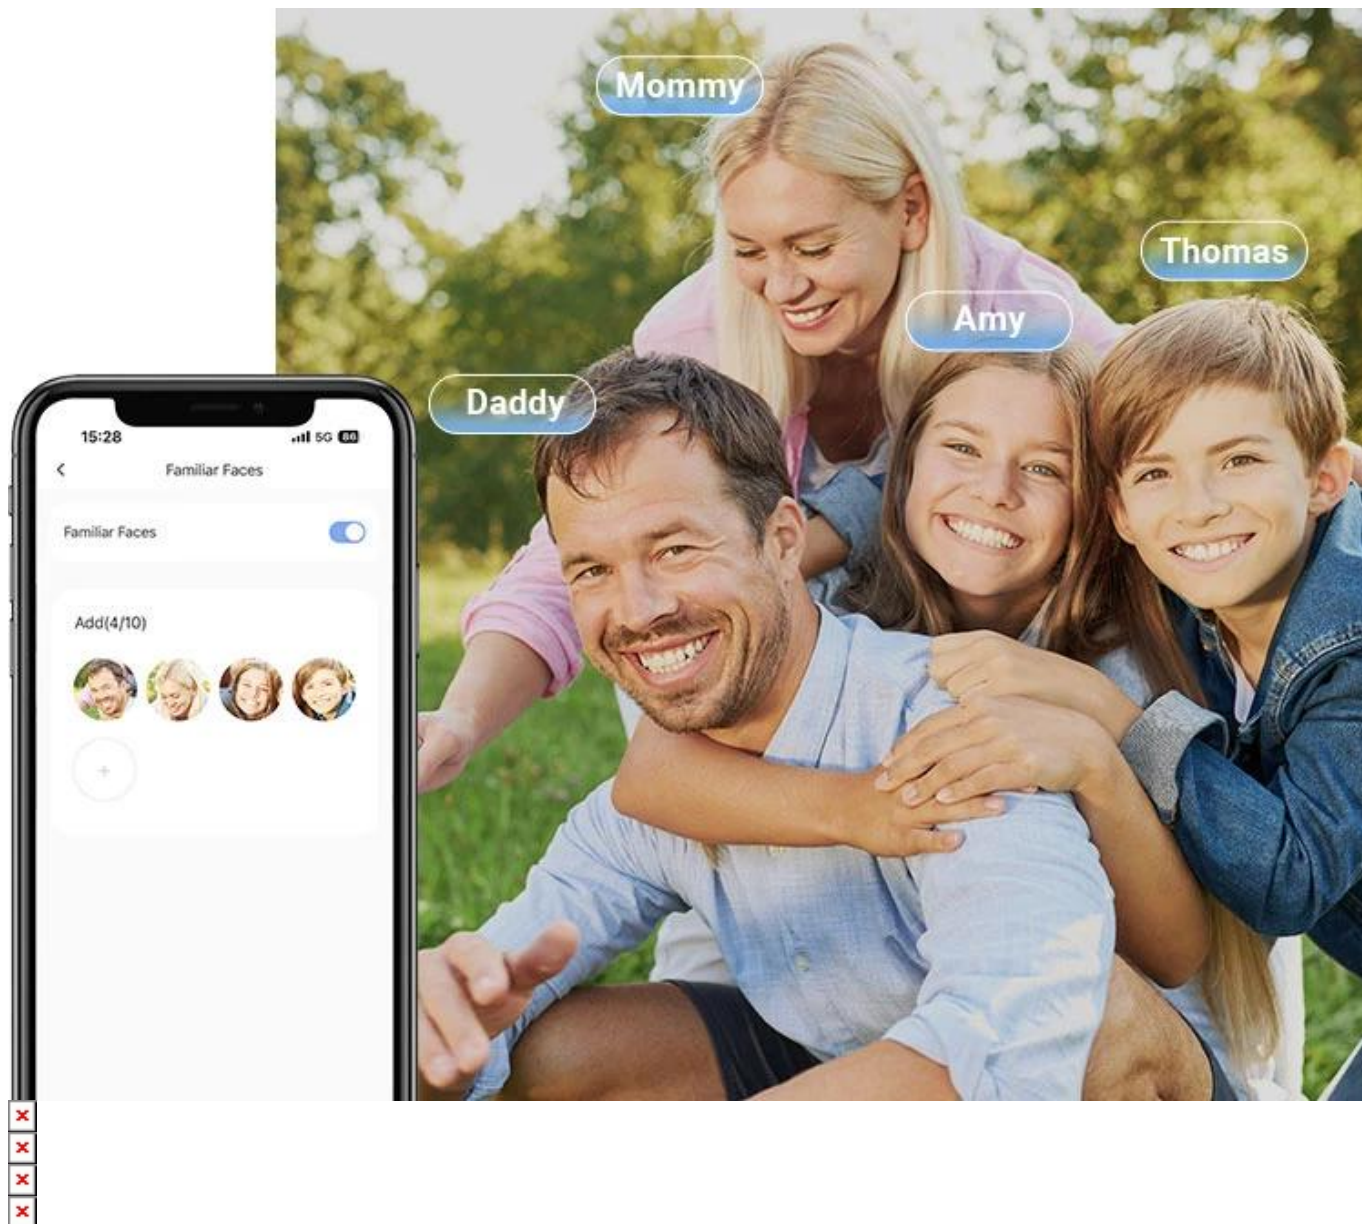

### EZVIZ EP4 - inteligentní kukátko s AI rozpoznáváním

**Moderní bezdrátové kukátko s umělou inteligencí, které přesně rozpozná, kdo stojí před vašimi dveřmi.**

Kukátko **EZVIZ EP4** přináší pokročilé zabezpečení vašeho domova díky kombinaci **4K rozlišení, AI rozpoznávání známých obličejů** a **detekce lidské postavy**. Místo obecných upozornění na pohyb obdržíte přesné notifikace s informací, zda před dveřmi stojí člen rodiny nebo neznámá osoba. Velký **5,5" barevný dotykový displej** zobrazuje každý detail v živých barvách a umožňuje pohodlné ovládání.

Díky **ultra širokému zorném úhlu 160°** a **velké cloně F1.6** zachytí kukátko vše, co se děje před dveřmi, a to i za špatných světelných podmínek. Technologie **WDR (Wide Dynamic Range)** vyrovnává nerovnoměrné osvětlení a **LDC korekce** eliminuje zkreslení na okrajích obrazu. Obousměrná komunikace vám umožní mluvit s návštěvníky odkudkoliv pomocí mobilní aplikace.

- Ultra vysoké rozlišení 4K (3840 × 2160 px) pro dokonale ostré záznamy
- AI rozpoznávání známých obličejů s personalizovanými notifikacemi o příchodu členů rodiny
- Kombinovaná detekce pohybu pomocí AI analýzy lidské postavy a PIR senzoru s dosahem až 6 m
- Velký 5,5" barevný dotykový displej pro přehledné zobrazení návštěvníků v reálném čase
- Ultra široký zorný úhel 160° a velká clona F1.6 pro perfektní obraz i za šera
- Obousměrná audio komunikace s vestavěným mikrofonom a reproduktorem vysokého výkonu
- Dlouhá výdrž baterie 7100 mAh pro minimální potřebu dobíjení
- Podpora paměťové karty až 512 GB nebo šifrovaného cloudového úložiště EZVIZ CloudPlay
- Snadná instalace do stávajícího kukátka o průměru 14-50 mm bez nutnosti vrtání