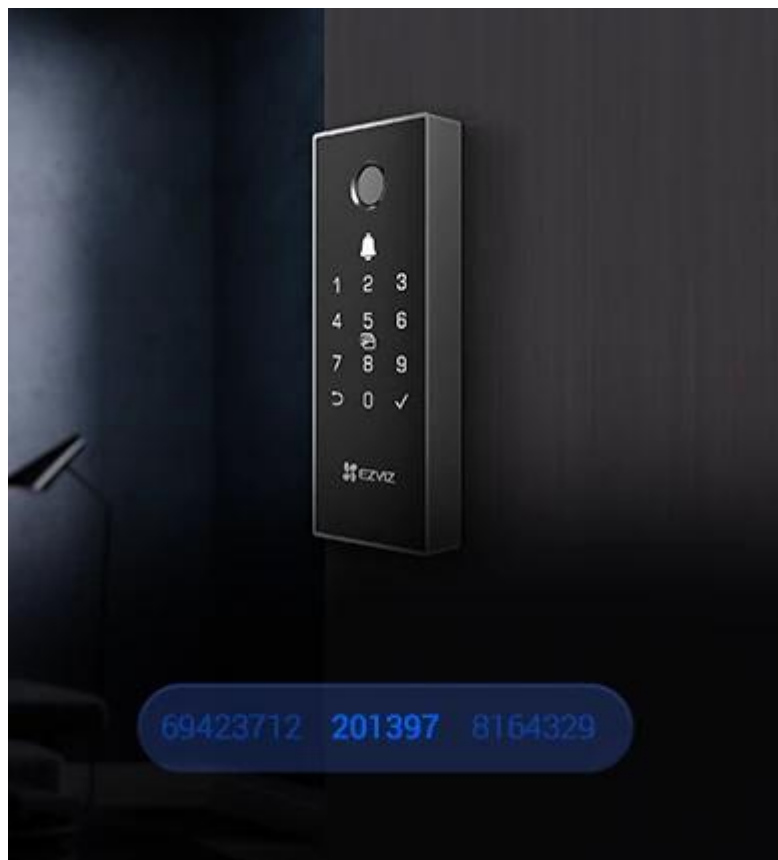

Popis

EZVIZ DL03 Pro Smart Rim Lock

Chytrý Wi-Fi zámek s bezklíčovým přístupem a dálkovým ovládáním pro moderní domácnost.

Inteligentní zámek **EZVIZ DL03 Pro** se připojuje přímo k domácí **Wi-Fi síti 2,4 GHz** bez nutnosti dodatečného hubu a nabízí kompletní správu přístupu přes **EZVIZ aplikaci**. Podporuje až **50 otisků prstů**, **50 přístupových kódů** (6-10 číslic), **50 přístupových karet** a umožňuje vytvářet **dočasné přístupové kódy** s platností až 1 rok.

Zámek disponuje funkcí **automatického zamykání**, která zkontroluje stav západky a sama zamkne dveře po jejich zavření. V případě pokusu o násilné odstranění aktivuje **anti-tamper alarm**. Díky integraci s vybranými **EZVIZ kamerami** (H6c, C6N, CP1, TY1, TY2, H3, C8W) automaticky spouští nahrávání videa při otevření dveří. Robustní konstrukce z **hliníku a plastu** zajišťuje vysokou odolnost a dlouhou životnost.

- Přímé Wi-Fi připojení 2,4 GHz bez nutnosti hubu pro snadnou instalaci a ovládání přes EZVIZ aplikaci
- Vícenásobné metody odemykání: otisk prstu (až 50), přístupové kódy (až 50), přístupové karty (až 50), dálkové odemčení aplikací
- Automatická kontrola stavu západky a auto-lock funkce s upozorněním na ponechané otevřené dveře
- Integrace s EZVIZ kamerami pro automatické spuštění nahrávání videa při otevření dveří
- Dočasné přístupové kódy s platností až 1 rok pro návštěvy, dodavatele nebo pravidelné služby
- Bezpečnostní funkce včetně anti-tamper alarmu, anti-test ochrany (5 chybných pokusů = 3minutové zablokování) a podpory virtuálních přístupových kódů
- Real-time notifikace o otevření dveří, nízké kapacitě baterie, pokusech o manipulaci a historii přístupů
- Napájení 4x AA alkalické baterie s podporou nouzového napájení přes USB-C konektor