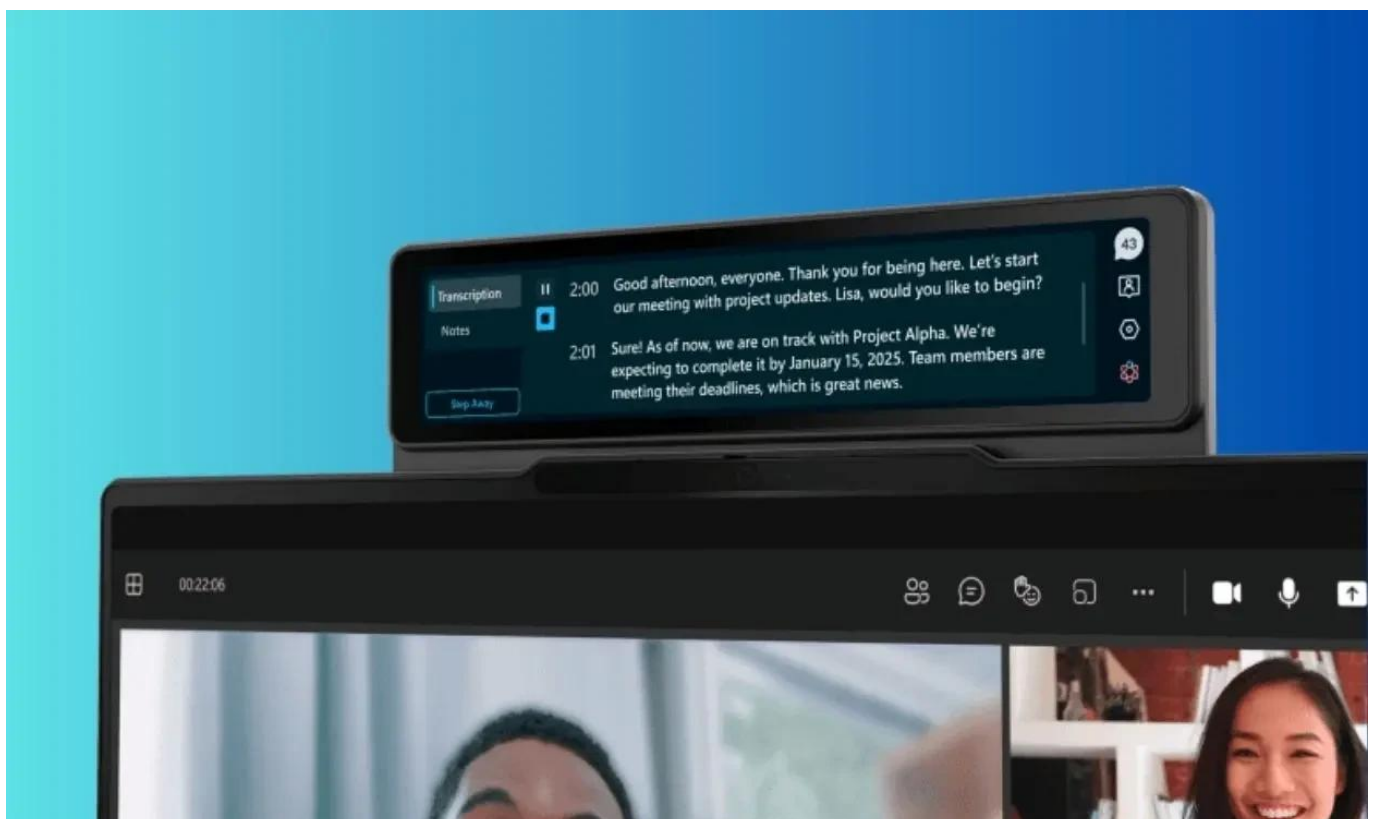

LENOVO MAGICBAY HUD

Cena celkem:	1 699 Kč (bez DPH: 1 404 Kč)
Běžná cena:	1 869 Kč
Ušetříte:	170 Kč
Kód zboží:	NOTLP115
Part No.:	4Y91R67524
Záruka:	12 měs.
Stav:	Nové zboží

Popis

Lenovo MagicBay HUD

Inovativní přídavný displej s integrovanou umělou inteligencí pro notebooky Lenovo ThinkBook.

Lenovo MagicBay HUD představuje revoluční řešení pro rozšíření pracovního prostoru. Tento kompaktní **přídavný displej** se připojuje přímo k notebooku pomocí **magnetického uchycení a Pogo Pin konektoru**, což zajišťuje stabilní spojení bez kabelů. Díky integrovanému **AI asistentovi Lenovo AI Now** máte neustálý přístup k umělé inteligenci bez přepínání oken nebo přerušování práce.

Displej s rozlišením **1424 x 280 px při 60 Hz** poskytuje ideální prostor pro zobrazení notifikací, widgetů a asistenta pro videokonference. S hmotností pouhých **150 g** a kompaktními rozměry **186,6 x 42,2 x 11,2 mm** je MagicBay HUD perfektním společníkem na cesty. Elegantní provedení v barvě **Luna Grey** dokonale ladí s notebooky ThinkBook.

- Přímý přístup k AI asistentovi Lenovo AI Now bez přepínání aplikací
- Magnetické připojení přes Pogo Pin pro snadnou instalaci a stabilní spojení
- Displej s rozlišením 1424 × 280 px při obnovovací frekvenci 60 Hz
- Centrum rychlých informací s okamžitými notifikacemi a aktualizacemi
- Flexibilní widgety a režimy pro různé pracovní scénáře
- Kompaktní rozměry 186,6 × 42,2 × 11,2 mm a hmotnost pouze 150 g
- Kompatibilní s notebooky ThinkBook 16p G5/G6 a ThinkBook 13x G4