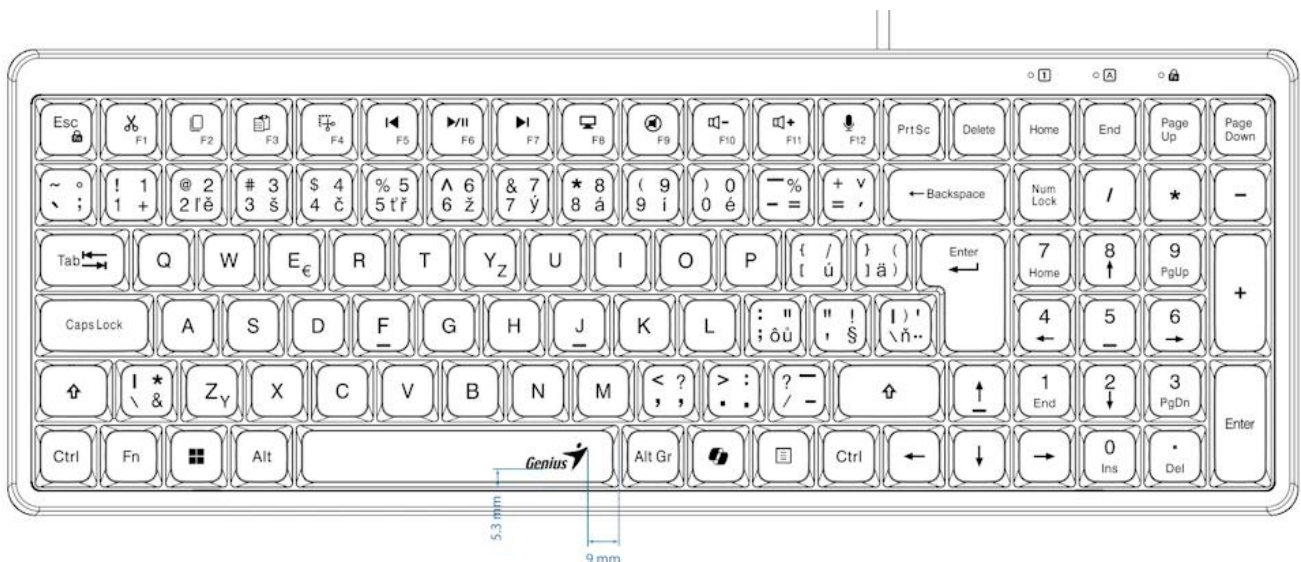

GENIUS LUXEMATE 120

Cena celkem:	243 Kč
	(bez DPH: 201 Kč)
Běžná cena:	267 Kč
Ušetříte:	24 Kč
Kód zboží:	KEYG16255
Part No.:	31310059403
Záruka:	24 měs.
Stav:	Nové zboží

Popis

Genius LuxeMate 120

Kompaktní kancelářská klávesnice s retro klávesami a dedikovanými tlačítky pro Copilot AI.

Pozor, fotografie klávesnice jsou pouze ilustrativní! Tento model disponuje CZ+SK layoutem, správné rozvržení (s krátkým levým Shiftem) naleznete na tomto obrázku:

Klávesnice **Genius LuxeMate 120** kombinuje stylový design s pohodlnými **retro klávesami ve stylu psacího stroje** a praktickými zkratkovými tlačítky pro moderní produktivitu. Dedikovaná oblast rychlých kláves zahrnuje funkce pro **Copilot AI** (včetně aktivace mikrofону), editační nástroje jako **Cut, Copy, Paste a SnipPaste** a kompletní ovládání médií.

Kompaktní design s **numerickou částí** šetří místo na pracovním stole, zatímco **USB připojení plug-and-play** zajišťuje okamžitou funkčnost bez nutnosti instalace ovladačů. Funkce **FN Lock** umožňuje přepínání mezi horními klávesami a funkcemi F1-F12.

ZÁKLADNÍ SPECIFIKACE

Typ kláves: retro klávesy ve stylu psacího stroje

Rozhraní: USB

Délka kabelu: 1,5 m

Hmotnost: 587 g

Rozměry: 375,83 × 135,25 × 32 mm

Barva: černá

Kompatibilita: Windows® 10, 11 nebo novější, macOS X 10.8 nebo novější