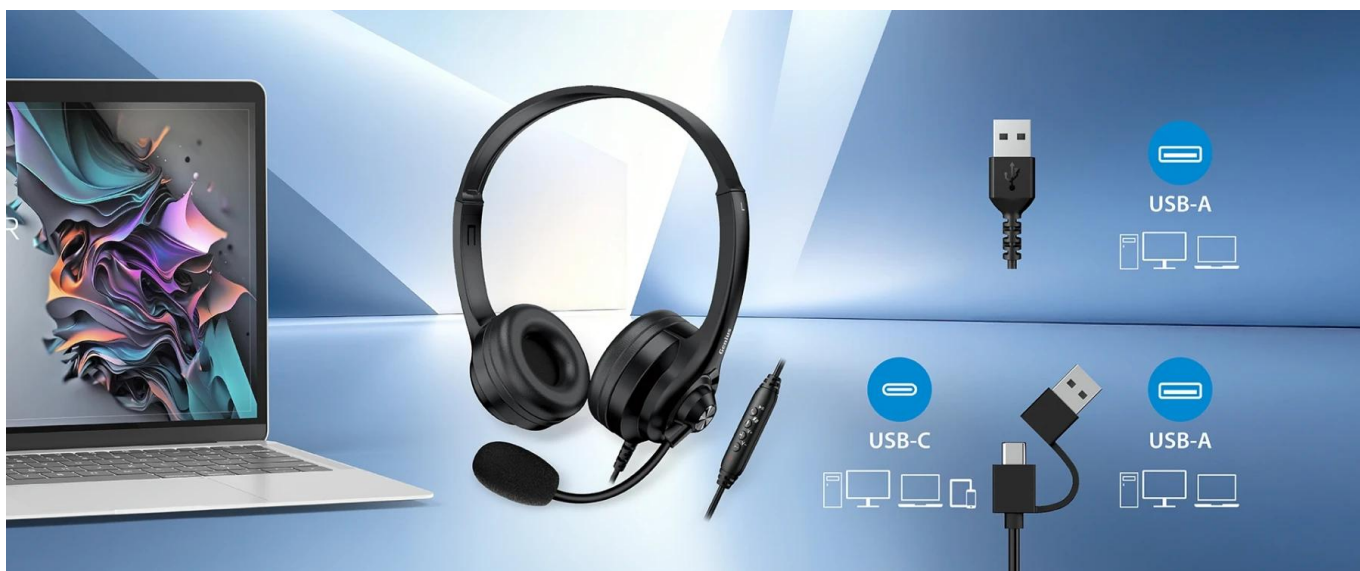

### Genius HS-235U AI

**Profesionální USB sluchátka s mikrofonom a podporou umělé inteligence pro moderní pracovní prostředí.**

Model **HS-235U AI** nabízí univerzální **USB + USB-C duální konektor** pro snadné připojení k počítačům, notebookům i mobilním zařízením bez nutnosti adaptérů. Sluchátka jsou vybavena kvalitními **40mm měniči** s citlivostí **114 ± 3 dB** a **všesměrovým mikrofonom** s citlivostí **-54 ± 3 dB** pro čistý přenos hlasu při videohovorech a online schůzkách.

- Duální USB-A + USB-C konektor pro univerzální kompatibilitu s různými zařízeními
- 40mm dynamické měniče s impedancí 32 Ω ± 15 % a citlivostí 114 ± 3 dB
- Všesměrový mikrofón s citlivostí -54 ± 3 dB pro čistý přenos hlasu
- Rychlá aktivace Microsoft Copilot dlouhým stiskem tlačítka (2 sekundy)
- Integrované ovládním hlasitosti, přehrávání/pauzy a ztlumení mikrofonu s LED indikací
- Široký frekvenční rozsah 20 Hz - 20 kHz pro kvalitní reprodukci zvuku
- Plug & Play připojení bez nutnosti instalace ovladačů
- Dlouhý 2,4metrový kabel pro pohodlné používání

### Ergonomie a konstrukce

Kompaktní design s nízkou hmotností přibližně **90 g** zajišťuje pohodlné nošení i při dlouhodobém používání. Černé provedení ladí s moderními pracovními stanicemi.