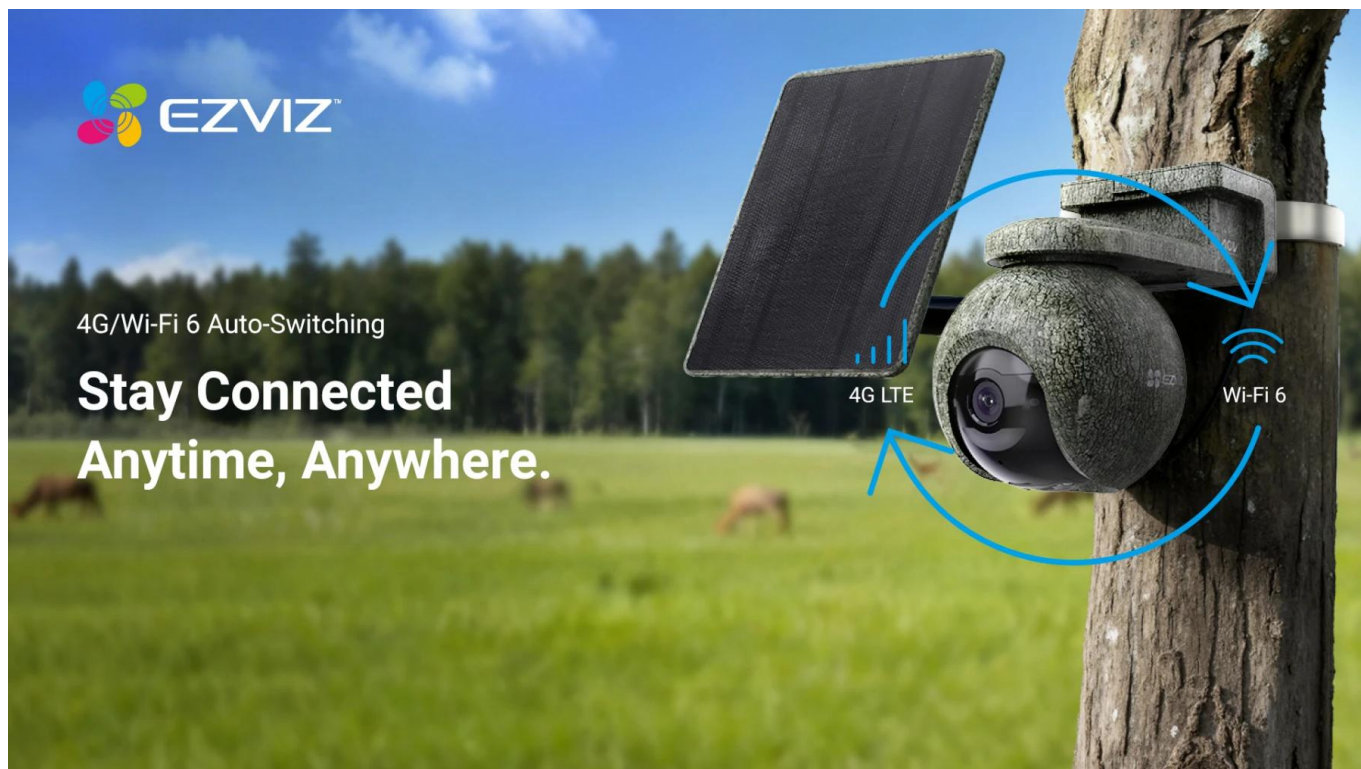

EZVIZ EB8 PRO RANGER KIT

Cena celkem:	7 232 Kč (bez DPH: 5 977 Kč)
Běžná cena:	7 955 Kč
Ušetříte:	723 Kč
Kód zboží:	KIPEZV1130
Part No.:	CS-EB8/SP-R200-CF(4K W4GA)
Záruka:	24 měs.
Stav:	Nové zboží

Popis

EZVIZ EB8 Pro Ranger KIT

Profesionální 4K bezpečnostní kamera s duální konektivitou 4G a Wi-Fi pro dálkový monitoring divočiny i majetku.

Představujeme kompletní bezpečnostní set určený pro náročné venkovní podmínky. Kamera **EB8 Pro Ranger** s rozlišením **4K (3840 × 2160 px)** nabízí panoramatický rozsah **340° (otáčení) a 75° (náklon)** pro maximální pokrytí sledované oblasti. Díky **duální konektivitě 4G LTE a Wi-Fi 6 (802.11ax)** zůstanete ve spojení i v odlehlých lokalitách bez dostupné Wi-Fi sítě. Kamera automaticky přepíná mezi sítěmi podle dostupnosti signálu.

- 4K rozlišení s 8Mpx CMOS senzorem 1/2,8" a světelností F1.2 pro detailní záběry i za šera
- Duální konektivita 4G LTE (FDD/TDD) a Wi-Fi 6 s automatickým přepínáním podle dostupnosti signálu
- AI detekce lidí, vozidel a více než 20 druhů zvířat* s přizpůsobitelnými detekčními zónami
- 8W solární panel s monokrystalickými články a účinností $\geq 22\%$ pro nepřetržitý provoz již při 2 hodinách slunečního svitu denně
- Režim Always-On Video 2.0 s AOV technologií pro celodenní nahrávání s dosahem detekce až 25 metrů
- GPS lokalizace kamery s přesným určením polohy v otevřeném terénu
- 940nm infračervené LED diody bez viditelného záblesku pro noční vidění do 15 metrů bez vyrušování zvířat
- Inteligentní sledování pohybu s automatickým zamykáním na detekované osoby
- Obousměrná audio komunikace s možností přednahranych hlasových zpráv a aktivní obrana sirénou a stroboskopickým světlem
- Podpora microSD karet o kapacitě až 512 GB a cloudového úložiště EZVIZ CloudPlay (na základě předplatného) s H.265 kompresí