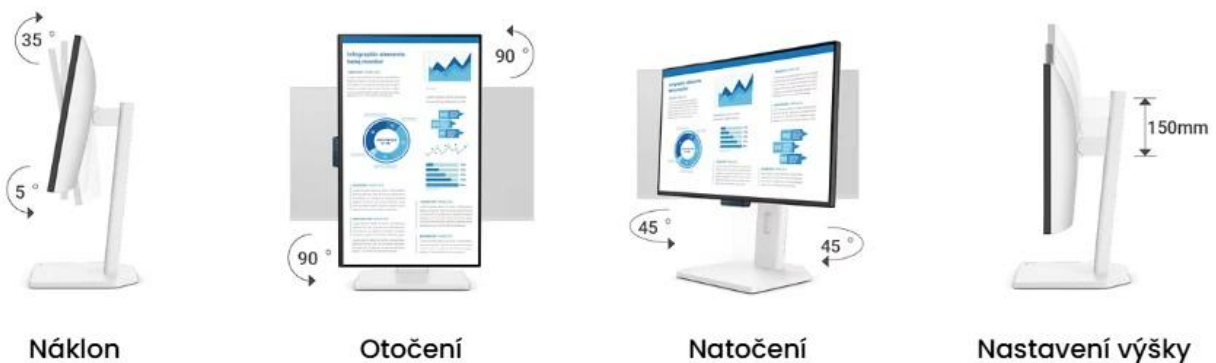

Obsah balení

Monitor, stojan, HDMI 1.4 kabel, stručná příručka, záruční list, bezpečnostní pokyny.

ZÁKLADNÍ SPECIFIKACE

Úhlopříčka: 27" (68,6 cm)

Rozlišení: 1920 × 1080 px (Full HD)