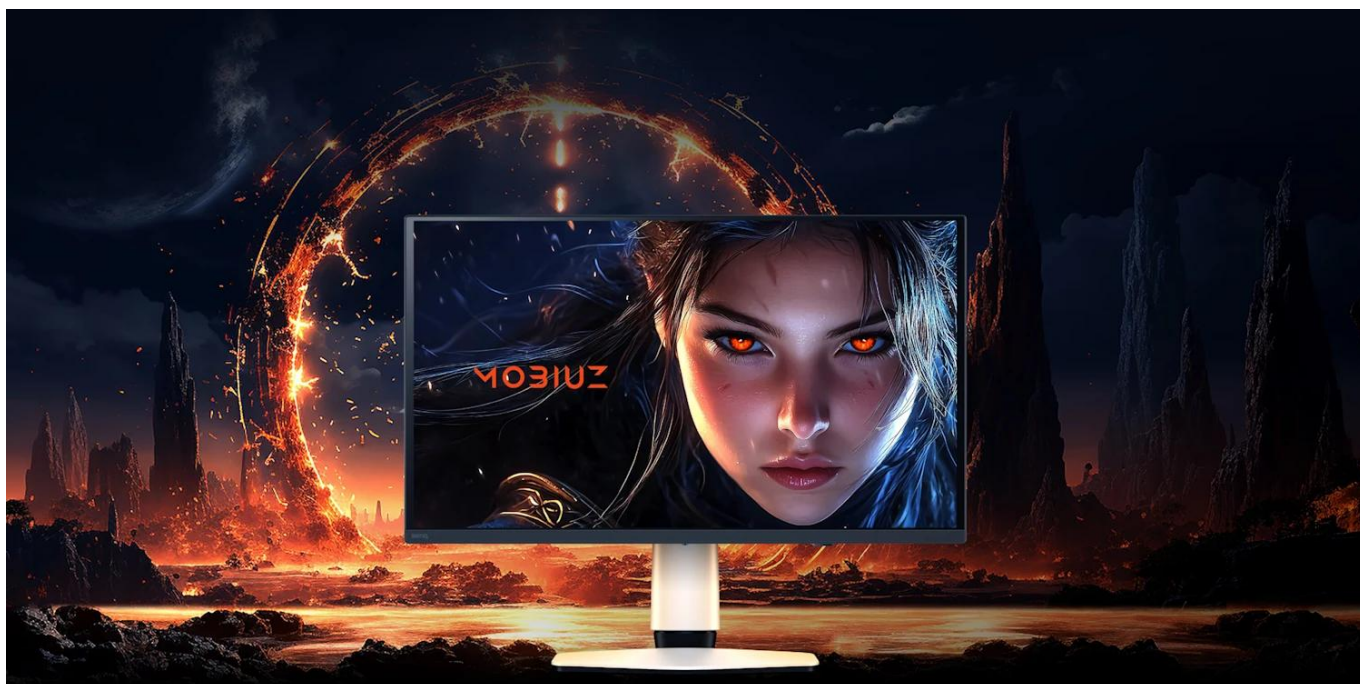

Prémiový herní monitor s QD-OLED technologií 4. generace a exkluzivním barevným laděním pro herní umění.

Monitor **BenQ Mobiuz EX271UZ** s **26,5" 4K QD-OLED** panelem přináší revoluci v zobrazení herního obsahu. Díky technologii **Quantum Dot OLED 4. generace** s grafenovou ochrannou vrstvou dosahuje dokonalých černých tónů a úchvatného kontrastu **1 500 000 : 1**. Exkluzivní kalibrace **BenQ Color Lab** zajišťuje studiovou přesnost barev s pokrytím **99 % barevného prostoru DCI-P3**.

Unikátní systém **Color Shuttle** nabízí přes **120 vlastních barevných profilů** optimalizovaných pro konkrétní AAA hry, které si můžete stahovat a sdílet. Vysoká obnovovací frekvence **240 Hz** v kombinaci s extrémně rychlou odezvou **0,03 ms** (GtG) a podporou **FreeSync Premium Pro** garantuje naprosto plynulý herní zážitek bez trhání obrazu. Monitor je vybaven pokročilými herními funkcemi včetně **KVM přepínače**, zabudovaným **eARC** pro připojení soundbaru a **USB-C portem s Power Delivery 90 W**.

- 26,5" 4K QD-OLED panel 4. generace s rozlišením 3840 x 2160 px a hustotou 166 PPI pro dokonalou ostrost

- Extrémně rychlá odezva 0,03 ms (GtG) a obnovovací frekvence 240 Hz pro nejplynulejší herní akci
- Exkluzivní BenQ Color Lab kalibrace se Spectral Color technologií a High Pixel Contrast
- Color Shuttle databáze s více než 120 vlastními barevnými profily pro AAA hry
- Certifikace VESA DisplayHDR True Black 400 s jasnem až 1000 nitů (HDR) pro úchvatný dynamický rozsah
- USB-C s Power Delivery 90 W, DisplayPort Alt Mode a KVM přepínačem pro univerzální konektivitu
- eARC podpora a univerzální stojan na soundbar pro špičkový herní audio zážitek
- Ergonomický stojan s výškovým nastavením 100 mm, náklonem -5° až 15° a otáčením ±15°