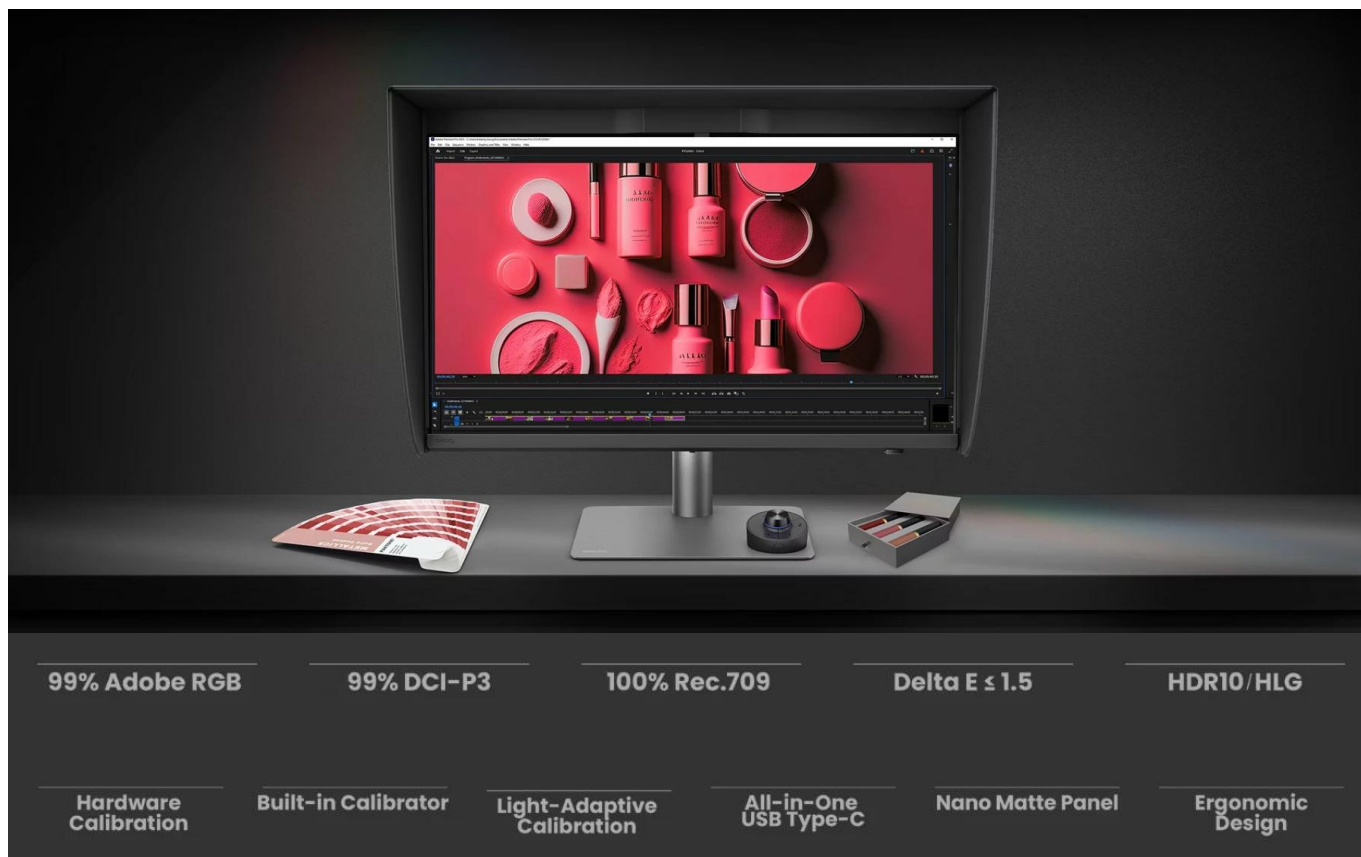

Monitor **BenQ PD2770U** s úhlopříčkou **27"** a rozlišením **3840 × 2160 px (4K)** je určen pro kreativní profesionály a studia, která vyžadují maximální přesnost barev. Technologie **AQCOLOR** zajišťuje pokrytí **99 % Adobe RGB**, **99 % DCI-P3** a **100 % Rec.709** s průměrnou odchylkou barev **Delta E ≤ 1.5**. **IPS panel** s pozorovacím úhlem **178°/178°** a jasem **400 nitů** poskytuje konzistentní zobrazení od rohu k rohu.

Monitor je vybaven **vestavěným kalibrátorem** pro automatickou kalibraci bez externích zařízení a podporuje

hardwarovou kalibraci přímo v 16bitové LUT tabulce. Funkce **Light-Adaptive Calibration** automaticky přizpůsobuje nastavení podle osvětlení v místnosti. Certifikace **Pantone Validated**, **Pantone SkinTone Validated** a **Calman Verified** potvrzují profesionální přesnost monitoru.

INDIVIDUAL
CALIBRATION
REPORT

calman
VERIFIED

- 27" IPS panel s rozlišením 3840 × 2160 px a pokrytím 99 % Adobe RGB, 99 % DCI-P3 a 100 % Rec.709
- Vestavěný kalibrátor s podporou hardwarové kalibrace a automatického plánování pro dlouhodobou konzistenci barev
- Funkce Light-Adaptive Calibration pro automatické přizpůsobení nastavení podle osvětlení prostředí
- USB-C port s Power Delivery 96 W pro napájení notebooku a přenos dat jedním kabelem
- Integrovaný KVM přepínač pro ovládání více počítačů jednou klávesnicí a myší
- Matný panel snižující odlesky a magnetická stínící clona pro práci bez rozptylování
- Ergonomický stojan s výškovým nastavením 115 mm, otočením o 90°, natočením 15°/15° a náklonem -5° až 20°
- Bezdrátový ovladač Hotkey Puck G3 pro rychlé přepínání barevných režimů a nastavení
- Certifikace Pantone Validated, Pantone SkinTone Validated a Calman Verified pro profesionální přesnost