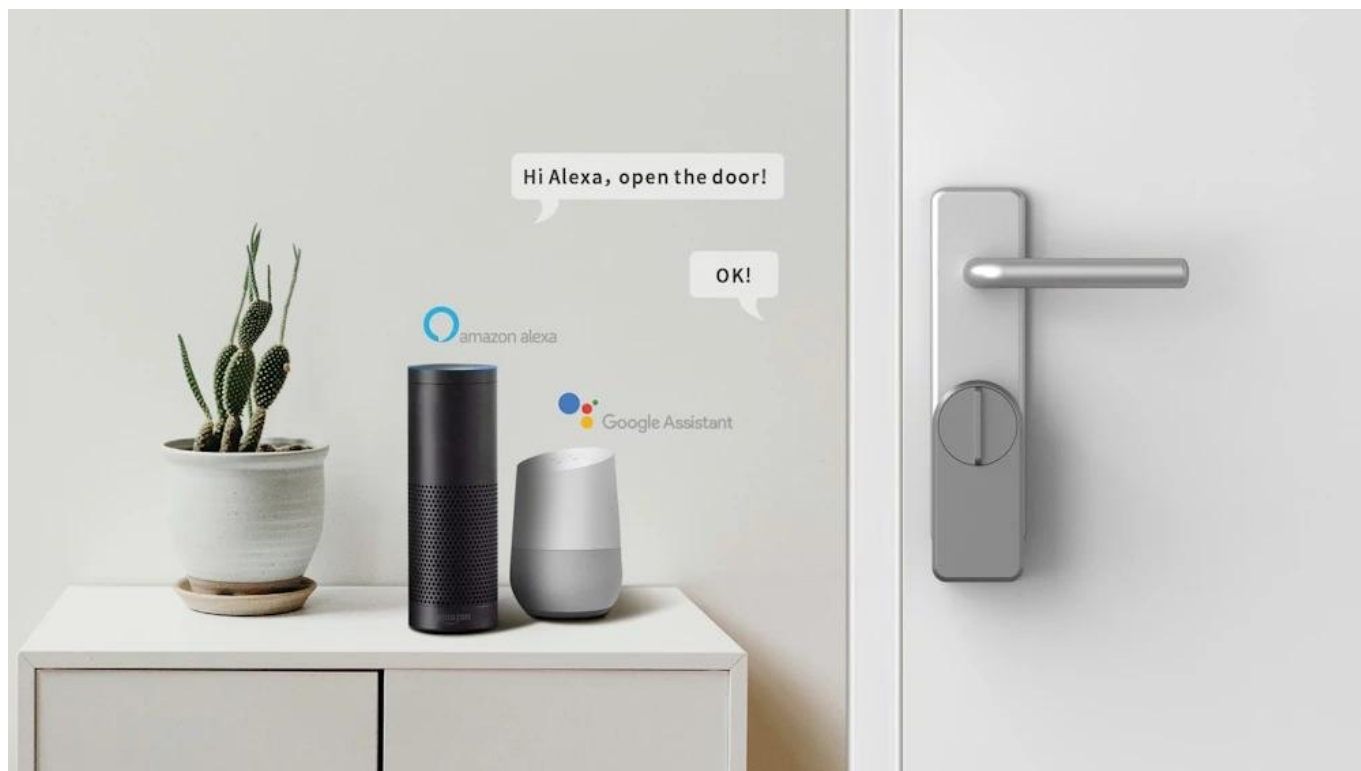

IMMAX NEO PRO SMART DVEŘNÍ ZÁMEK S KLÁVESNICÍ

Cena celkem:	3 937 Kč (bez DPH: 3 254 Kč)
Běžná cena:	4 331 Kč
Ušetříte:	394 Kč
Kód zboží:	ELDIMM1009
Part No.:	07815L
Záruka:	24 měs.
Stav:	Nové zboží

Popis

IMMAX NEO PRO SMART dveřní zámek s klávesnicí

Chytrý dveřní zámek s bezklíčovým vstupem a moderním Bluetooth připojením pro pohodlné ovládání vašich dveří.

Představujeme pokročilý dveřní zámek využívající **technologie TUYA a Bluetooth LE**, který umožňuje ovládat dveře odkudkoliv prostřednictvím mobilní aplikace. Systém nabízí **tři způsoby odemykání** – pomocí **otisku prstu, číselného kódu** na přiložené **klávesnici** nebo prostřednictvím **aplikace IMMAX NEO PRO**. Díky možnosti vytvoření virtuálního klíče můžete snadno poskytnout přístup hostům bez nutnosti fyzických klíčů.

Zámek je kompatibilní s **hlasovými asistenty Amazon Alexa, Apple Siri** (zkratky) a **Google Assistant**, aplikace je k dispozici v **60 jazycích** pro platformy **iOS a Android**. Výdrž na **bateriích 4x AA** dosahuje až **300 dnů**, stejně jako u přiložené klávesnice s bateriemi **2x AA**.