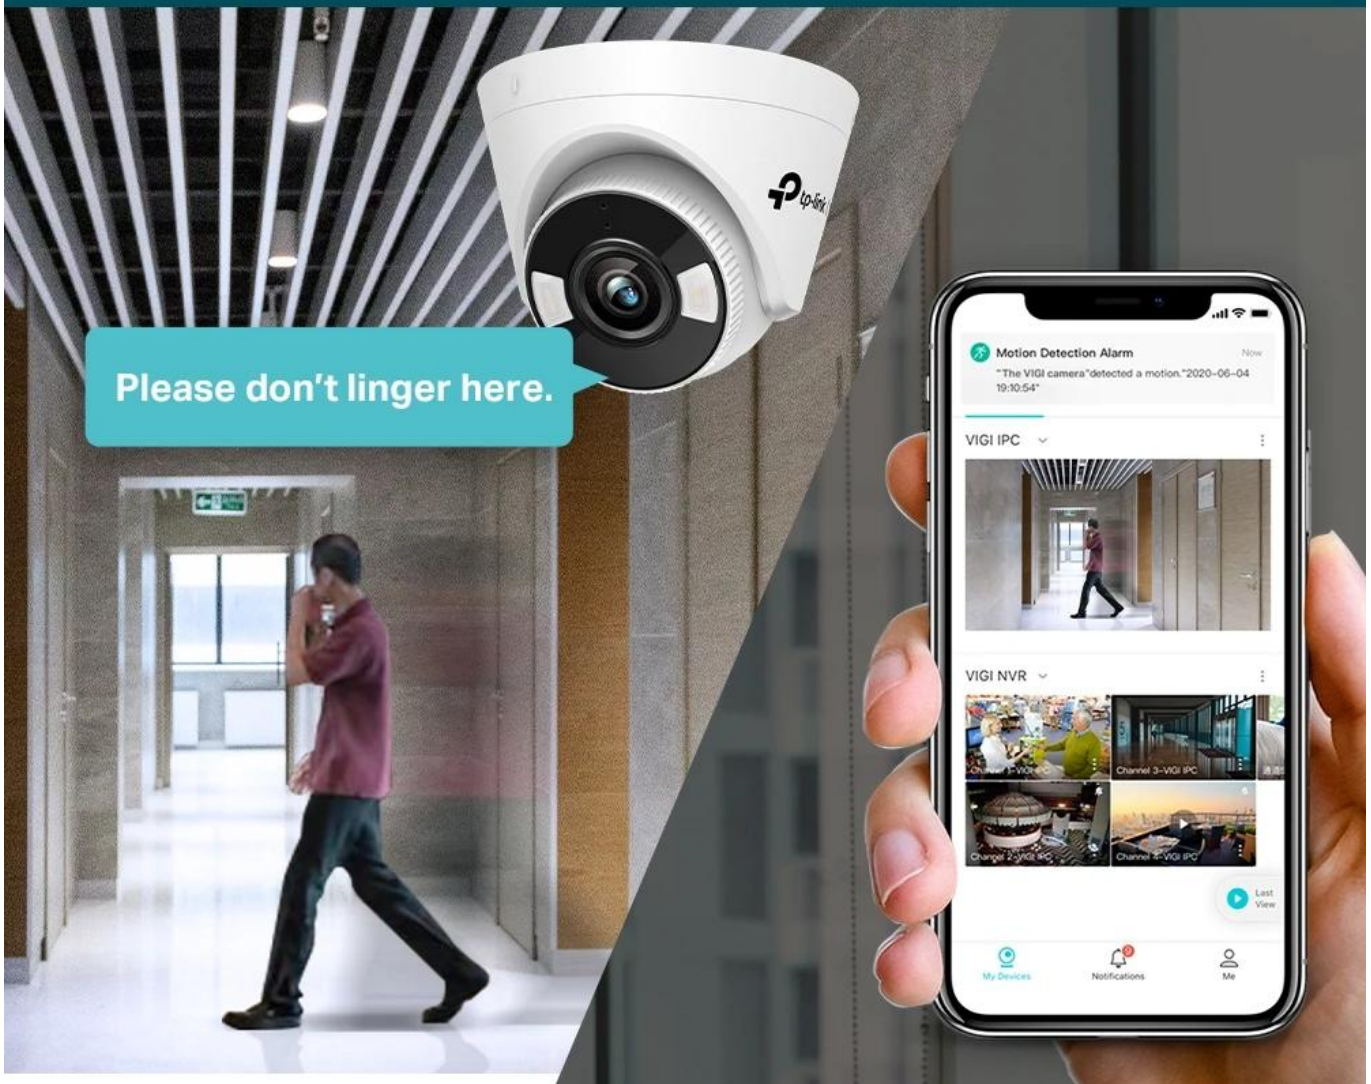

**Hold Objects:** Yes  
**Wearing Backpacks:** Yes  
**Coat Color:** Taupe Brown  
**Wearing Trousers:** Yes

**Vehicle Type:** Car  
**Vehicle Color:** Yellow

Pokročilé **AI algoritmy** s podporou čipů umělé inteligence dokážou rozlišit osoby a vozidla od ostatních objektů a aktivně detekovat neobvyklé události jako narušení vytyčené oblasti, překročení hranice, opuštění nebo odstranění předmětu. Kamera disponuje funkcí **aktivní obrany** – při detekci vetřelce okamžitě spustí sirénový tón a rozblíká světla. Díky **obousměrné audio komunikaci** můžete s návštěvníky hovořit na prostřednictvím vestavěného mikrofonu a reproduktoru.

# Active Defense

- Rozlišení 5 Mpx (2880 × 1620 px) s velmi citlivým 1/2,7" CMOS snímačem pro detailní záznamy
- Plnobarevné noční vidění 24/7 s objektivem F1.6 a bílými LED diodami s dosahem 30 m
- AI detekce osob a vozidel s pokročilou analýzou podle pohlaví, délky vlasů, oblečení, barvy a typu vozidla
- Inteligentní detekce událostí včetně narušení oblasti, překročení hranice, opuštění a odstranění předmětu
- Aktivní obrana se sirénovou výstrahou a blikajícími světly při detekci vetřelce
- Obousměrná audio komunikace s vestavěným mikrofonom (dosah 5 m) a reproduktorem
- True WDR 120 dB, 3D DNR, Smart IR a koridor režim (9 : 16) pro sledování úzkých prostor
- Komprese H.265+ pro úsporu šířky pásma a místa na disku bez ztráty kvality obrazu
- PoE napájení (802.3af/at) nebo DC 12 V, slot pro microSD kartu až 512 GB