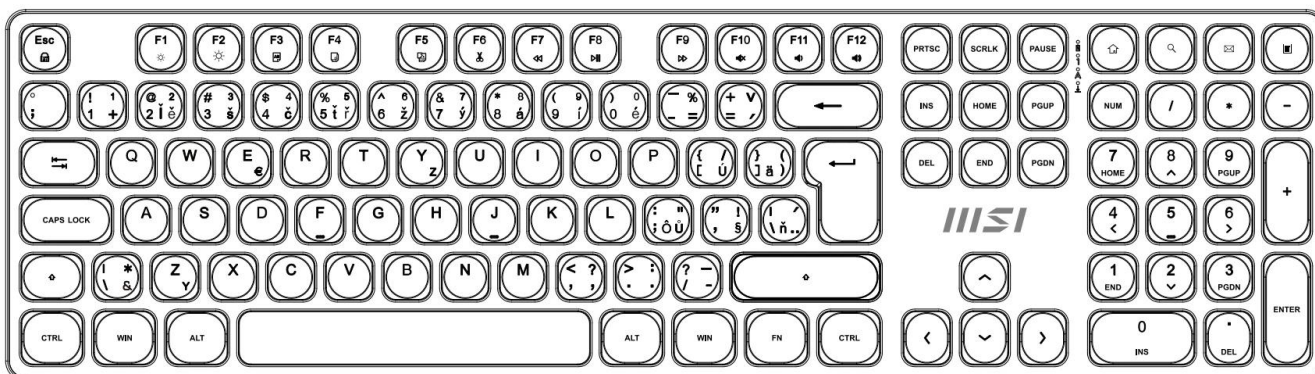

MSI FORGE K210 WIRELESS BÍLÝ

Cena celkem:	894 Kč
	(bez DPH: 738 Kč)
Běžná cena:	983 Kč
Ušetříte:	89 Kč
Kód zboží:	KEYMSI1035
Part No.:	S11-43CS308-Y92
Záruka:	24 měs.
Stav:	Nové zboží

Popis

MSI FORGE K210 Wireless bílý

Pozor, foto produktu je ilustrativní. Klávesnice disponuje **CZ/SK layoutem**, správné rozložení kláves:

Elegantní bezdrátový set klávesnice a myši navržený pro maximální produktivitu a pohodlí při práci

Sada **MSI FORGE K210 Wireless Combo** představuje kompletní řešení pro kancelářskou práci s důrazem na spolehlivost a pohodlí. Klávesnice využívá **nůžkové (scissor) spínače**, které jsou známé svým tichým, nízkým a stabilním úhodem – ideální pro rychlé psaní bez zbytečného hluku. Díky **2,4GHz bezdrátovému připojení** s dosahem až 10 metrů získáte svobodu pohybu a pracovní prostor bez zbytečných kabelů.

- Bezdrátové připojení 2,4GHz s jedním USB donglem pro obě zařízení a dosahem až 10 metrů
- Nůžkové spínače klávesnice pro tichý a plynulý úhoz s vysokou stabilitou
- Numerická klávesnice pro efektivní práci s čísly a tabulkami
- Optická myš s přepínatelným rozlišením 1000 / 1200 / 1600 DPI pro přesné sledování
- Funkční klávesy pro rychlé ovládání médií a přístup k widgetům
- Nastavitelné úhly klávesnice pomocí nožiček pro ergonomické psaní