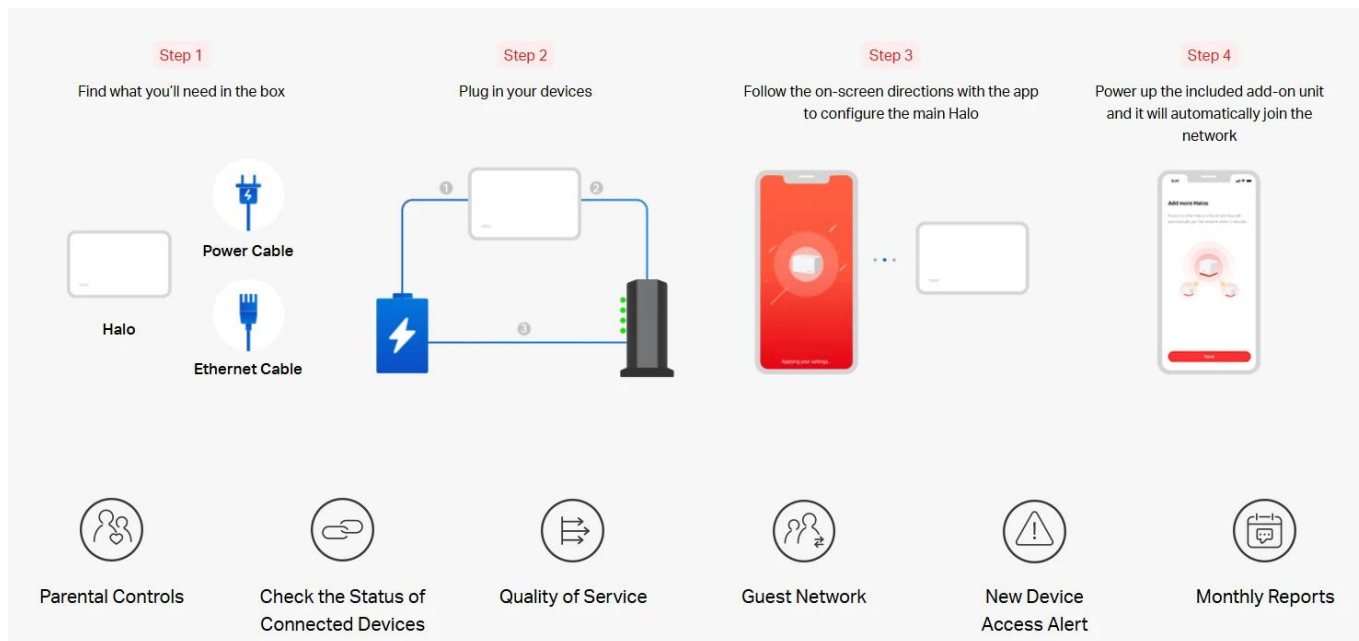

1pack pokrývá až 270 m²

Streamujte z každého rohu, užívejte si nepřetržitou zábavu a signál nikdy nespadne.

Skutečně plynulé přepínání mezi připojenými zařízeními v jedné síti

Systém Halo automaticky připojí vaše telefony nebo tablety k nejrychlejšímu uzlu a poskytuje ničím nepřerušované připojení k síti. Již žádné výpadky signálu nebo prodlevy Wi-Fi, když se pohybujete po domě.

- **Výkonné zesilovače signálu** - Sofistikované zesilovače a přijímače signálu vysílají silné, stabilní Wi-Fi signály
- **Beamforming** - Podpora technologie Beamforming, která dokáže soustředit sílu Wi-Fi signálu směrem k zařízením
- **Automatické odstranění problémů** - Automatická volba nejlepší cesty připojení mezi jednotkami Halo podle aktuální stability sítě

S aplikací MERCUSYS nastavíte vše potřebné v několika krocích

Nemusíte být technický znalec ani číst složité návody, stačí postupovat podle pokynů v aplikaci. Vytvořte síť Mesh za několik minut.

Jednoduché kroky instalace:

1. Vše potřebné najdete v krabici se sadou
2. Zapojte své zařízení
3. Sledujte pokyny v MERCUSYS aplikaci

- **Kontrola stavu připojených zařízení** - Přehled o všech připojených zařízeních v síti
- **Technologie řízení síťového provozu QoS** - Upřednostnění vybraných zařízení pro lepší výkon
- **Síť pro hosty** - Vytvoření oddělené sítě pro návštěvy
- **Upozornění na připojení nového zařízení** - Automatické notifikace o nových připojeních
- **Měsíční přehledy** - Statistiky využití sítě