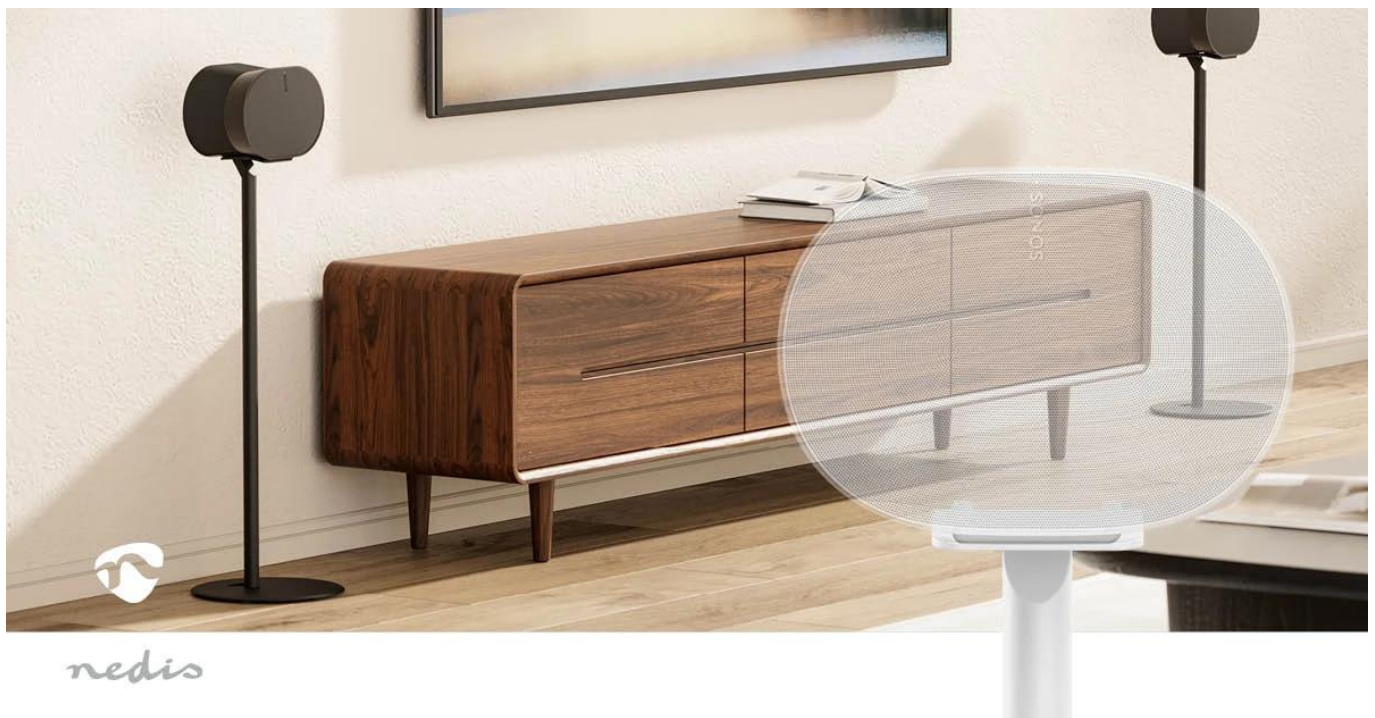

PERNED1148

Part No.:

SPMT5950WT

Záruka:

24 měs.

Stav:

Nové zboží

Popis**Nedis SPMT5950WT****Podlahový stojan navržený exkluzivně pro reproduktor Sonos® Era 300.**

Prémiový stojan pro reproduktor **Sonos® Era 300** kombinuje elegantní design s praktickou funkcí. Díky **pevné výšce 715 mm** zajišťuje optimální umístění reproduktoru pro dokonalý zvukový zážitek z jakéhokoliv místa v místnosti. Stojan je vyroben z kombinace **ABS plastu a kovu**, což garantuje stabilitu a dlouhou životnost.

- Exkluzivní kompatibilita s reproduktorem Sonos® Era 300 pro dokonalé sladění
- Pevná výška 715 mm zajišťuje optimální poslech ze všech pozic v místnosti
- Robustní konstrukce z ABS plastu a kovu s nosností až 5 kg

Čisté a elegantní řešení

Systém vedení kabelů integrovaný přímo do sloupku stojanu umožňuje skrýt všechny kabely z dohledu. Výsledkem je čistý, minimalistický vzhled, který dokonale ladí s moderním designem reproduktoru Sonos® Era 300.