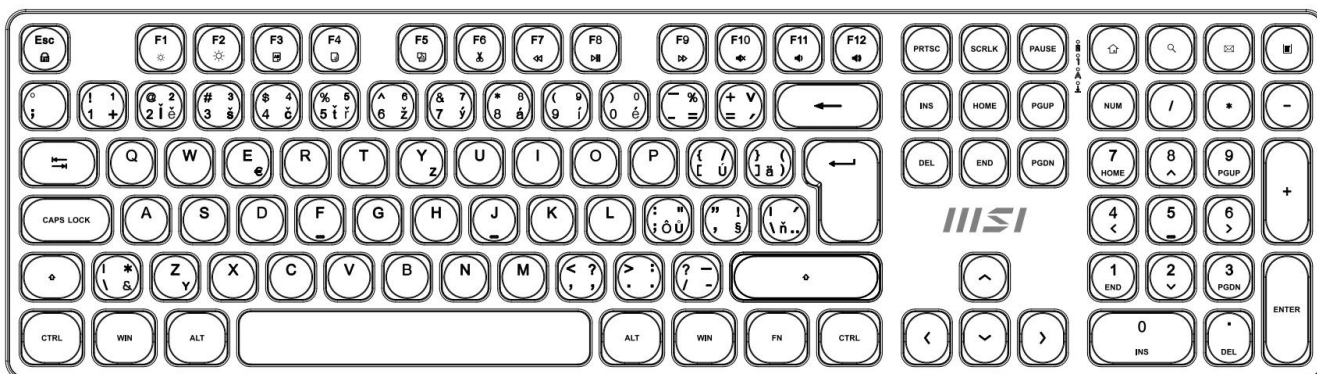

MSI FORGE K210 WIRELESS ČERNÝ

Cena celkem:	894 Kč
	(bez DPH: 738 Kč)
Běžná cena:	983 Kč
Ušetříte:	89 Kč
Kód zboží:	KEYMSI1036
Part No.:	S11-43CS208-Y92
Záruka:	24 měs.
Stav:	Nové zboží

Popis

MSI FORGE K210 Wireless černý

Pozor, foto produktu je ilustrativní. Klávesnice disponuje **CZ/SK layoutem**, správné rozložení kláves:

Elegantní bezdrátový set klávesnice a myši navržený pro maximální produktivitu a pohodlí při práci

Sada **MSI FORGE K210 Wireless Combo** představuje kompletní řešení pro kancelářskou práci s důrazem na spolehlivost a pohodlí. Klávesnice využívá **nůžkové (scissor) spínače**, které jsou známé svým tichým, nízkým a stabilním úhazem – ideální pro rychlé psaní bez zbytečného hluku. Díky **2,4GHz bezdrátovému připojení** s dosahem až 10 metrů získáte svobodu pohybu a pracovní prostor bez zbytečných kabelů.

- Bezdrátové připojení 2,4GHz s jedním USB donglem pro obě zařízení a dosahem až 10 metrů
- Nůžkové spínače klávesnice pro tichý a plynulý úhoz s vysokou stabilitou
- Numerická klávesnice pro efektivní práci s čísly a tabulkami
- Optická myš s přepínatelným rozlišením 1000 / 1200 / 1600 DPI pro přesné sledování
- Funkční klávesy pro rychlé ovládání médií a přístup k widgetům
- Nastavitelné úhly klávesnice pomocí nožiček pro ergonomické psaní