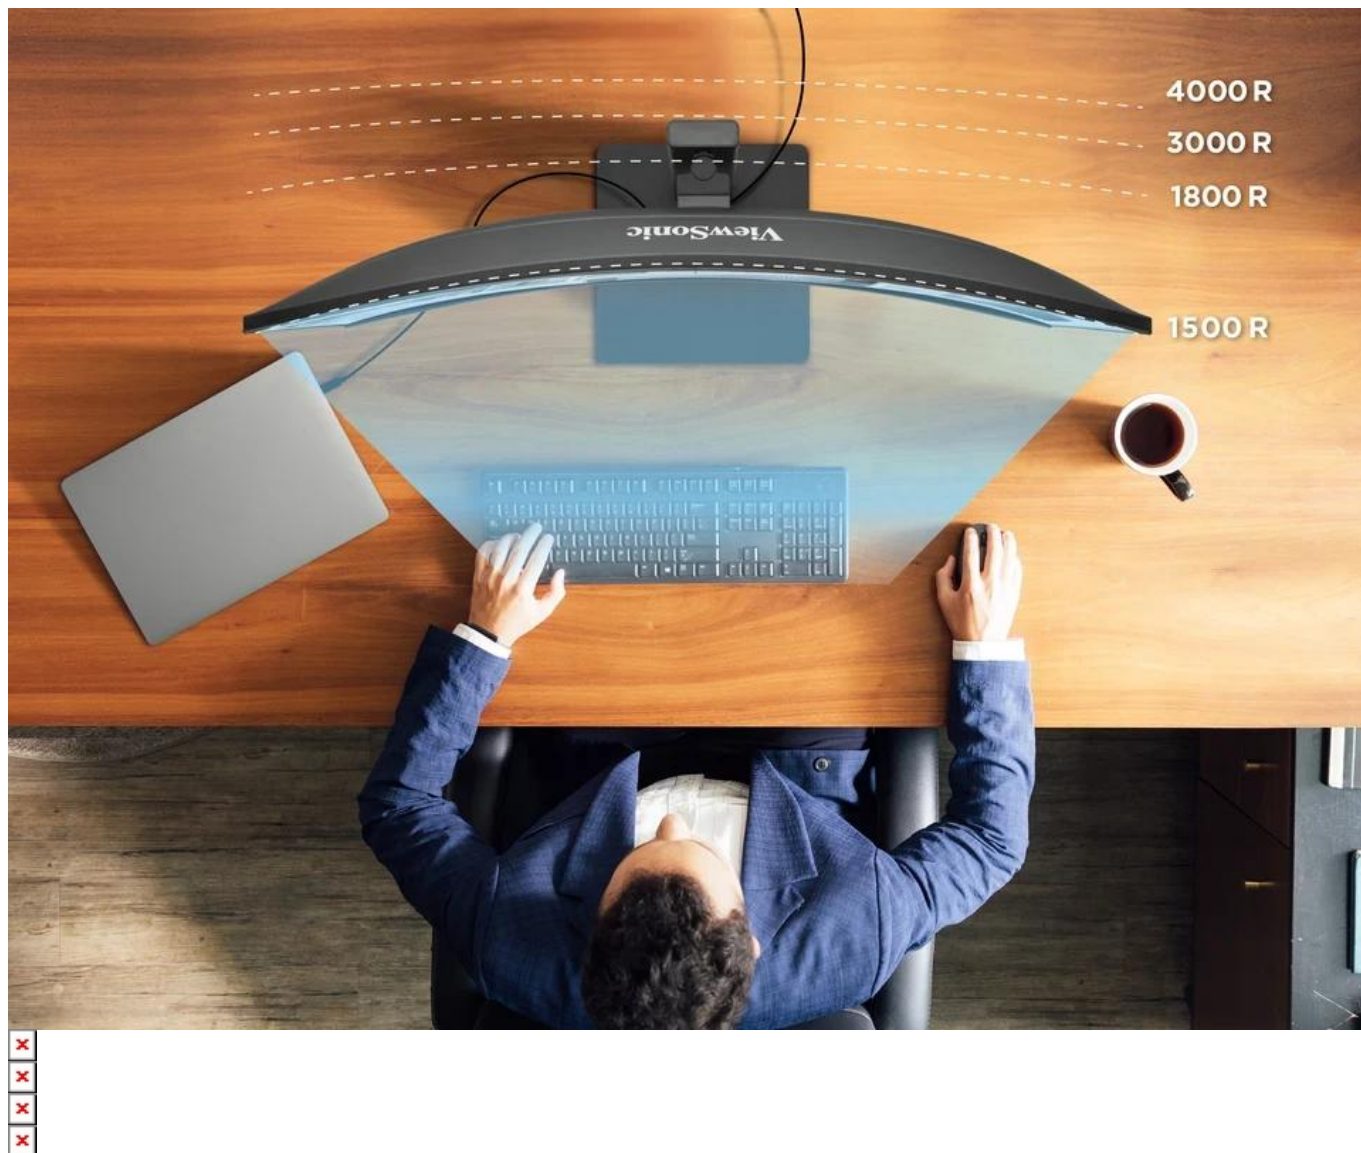

Profesionální 34" zakřivený UWQHD monitor s integrovanou USB-C dokovací stanicí a KVM přepínačem pro maximální produktivitu.

Monitor kombinuje **ultra široký 34" displej** s rozlišením **UWQHD 3440 × 1440 px** a poměrem stran **21 : 9**, který nabízí o 35 % více pracovní plochy než standardní 27" Full HD monitor. **Zakřivení 1500R** zajišťuje rovnoměrnou vzdálenost od očí ke všem částem obrazovky, což snižuje únavu očí a zvyšuje pohlcení při práci.

Díky **USB-C konektoru s 96W napájením** stačí jediný kabel pro přenos videa, zvuku, dat i napájení připojeného notebooku. Integrovaný **KVM přepínač** umožňuje ovládat více počítačů pomocí jedné klávesnice a myši, což výrazně zjednodušuje práci s více zařízeními. Monitor je vybaven **USB hubem** se 3 porty, vstupy HDMI a DisplayPort pro flexibilní připojení.

- Ultra široký 34" VA panel s rozlišením UWQHD 3440 × 1440 px a poměrem stran 21 : 9 pro efektivní multitasking
- Zakřivení 1500R pro pohlcující zážitek a snížení únavy očí při dlouhodobé práci
- USB-C s DisplayPort Alt Mode a 96W Power Delivery pro připojení a napájení notebooku jediným kabelem
- Integrovaný KVM přepínač pro ovládání více počítačů z jedné klávesnice a myši
- Rychlá 120Hz obnovovací frekvence s podporou VRR pro plynulý obraz bez trhání
- Podpora HDR10 pro vyšší dynamický rozsah, přesnější barvy a lepší kontrast
- Ergonomický stojan s nastavením výšky (130 mm), náklonem (-5° až 20°) a otáčením (90°)
- Technologie Eye ProTech s Flicker-Free a filtrem modrého světla pro pohodlné sledování