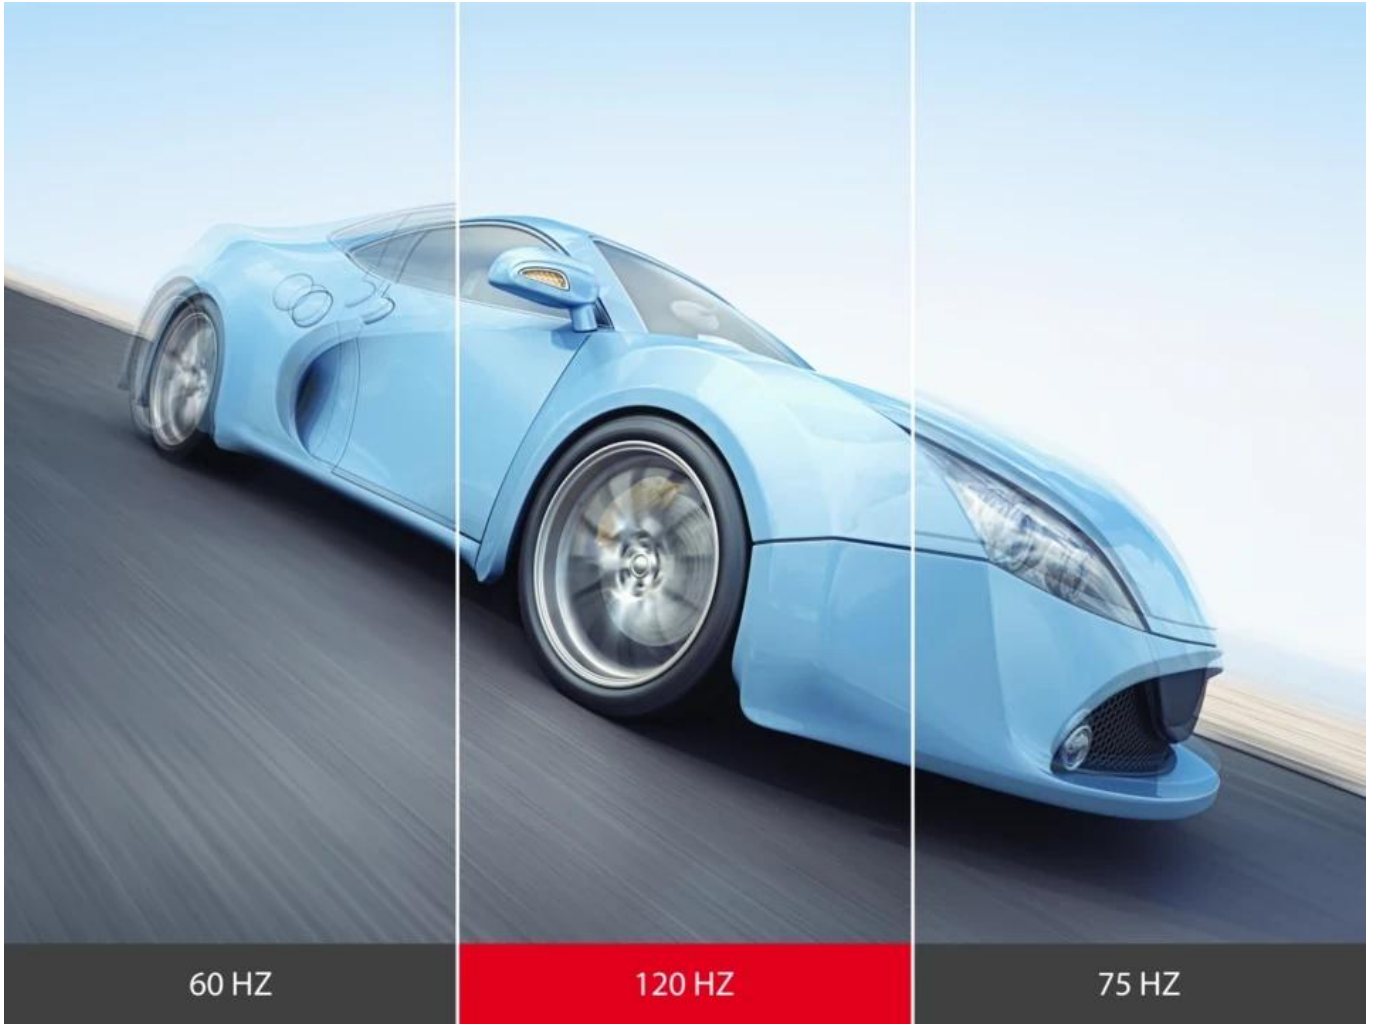

Profesionální 34" zakřivený UWQHD monitor s integrovanou USB-C dokovací stanicí a KVM přepínačem pro maximální produktivitu.

Monitor kombinuje **ultra široký 34" displej** s rozlišením **UWQHD 3440 × 1440 px** a poměrem stran **21 : 9**, který nabízí o 35 % více pracovní plochy než standardní 27" Full HD monitor. **Zakřivení 1500R** zajišťuje rovnoměrnou vzdálenost od očí ke všem částem obrazovky, což snižuje únavu očí a zvyšuje pohlcení při práci.

- Ultra široký 34" VA panel s rozlišením UWQHD 3440 × 1440 px a poměrem stran 21 : 9 pro efektivní multitasking
- Zakřivení 1500R pro pohlcující zážitek a snížení únavy očí při dlouhodobé práci
- USB-C s DisplayPort Alt Mode a 96W Power Delivery pro připojení a napájení notebooku jediným kabelem
- Integrovaný KVM přepínač pro ovládání více počítačů z jedné klávesnice a myši
- Rychlá 120Hz obnovovací frekvence s podporou VRR pro plynulý obraz bez trhání
- Podpora HDR10 pro vyšší dynamický rozsah, přesnější barvy a lepší kontrast
- Ergonomický stojan s nastavením výšky (130 mm), náklonem (-5° až 20°) a otáčením (90°)
- Technologie Eye ProTech s Flicker-Free a filtrem modrého světla pro pohodlné sledování

60 HZ

120 HZ

75 HZ

Výkon a kvalita obrazu

VA panel nabízí statický kontrast **3000 : 1** a jas **300 cd/m²** s podporou **16,7 milionu barev**. Rychlá odezva **3,5 ms (GTG)** a **120Hz obnovovací frekvence** zajišťují plynulý obraz bez rozmazání. Technologie variabilní obnovovací frekvence eliminuje trhání obrazu a poskytuje hladký zážitek při dynamickém obsahu.

Typ panelu: VA

Zakřivení: 1500R

Obnovovací frekvence: 120 Hz

Odezva: 3,5 ms (GTG)

Jas: 300 cd/m²

Kontrast: 3000 : 1 (statický), 80 000 000 : 1 (dynamický)

Pozorovací úhly: 178° horizontálně, 178° vertikálně