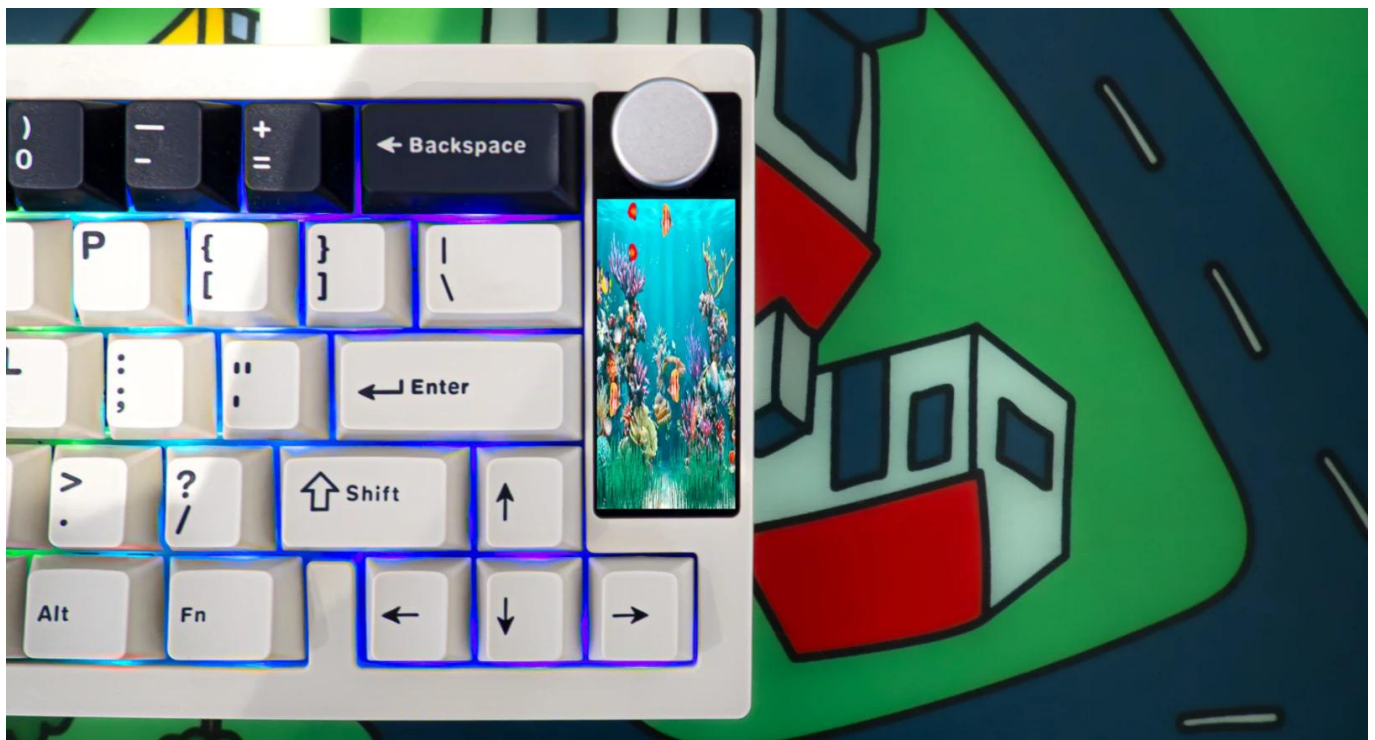

#### Bezdrátová mechanická klávesnice s retro-futuristickým designem a pokročilými funkcemi.

Krux Drox je **kompaktní 65% mechanická klávesnice** s integrovaným **2,3" vertikálním displejem**, který zobrazuje stav Caps Lock, Win Lock, baterie a aktuální režim připojení. Displej podporuje přehrávání **GIF animací** s možností uložení dvou souborů současně. Klávesnice kombinuje světlou barevnou paletu s tmavšími akcenty připomínajícími estetiku 90. let s moderními prvky jako ARGB podsvícení a pokročilé funkce.

Vybavená **lineárními Krux Violet spínači** s nízkou aktivační silou **43 (±5) gf** a **hot-swap podporou** umožňuje snadnou výměnu spínačů. **Pětivrstvá konstrukce** s tlumícími materiály zajišťuje čistý zvukový profil bez dutých odrazů. Klávesnice nabízí **tři režimy připojení**: nízkolatenční 2,4 GHz bezdrátové připojení, Bluetooth s párováním až tří zařízení nebo kabelové USB-C připojení s funkcí nabíjení.

- Integrovaný 2,3" displej s podporou GIF animací a zobrazením klíčových informací
- Tri-mode konektivita: 2,4GHz bezdrátové připojení, Bluetooth (až 3 zařízení) a USB-C kabel
- KruX Violet lineární spínače s aktivační silou 43 ( $\pm 5$  gf) pro plynulé a tiché psaní
- Hot-swap podpora pro 5pin spínače umožňující snadnou výměnu bez pájení
- Pětivrstvá konstrukce s tlumením
- Multifunkční ovladač pro ovládání hlasitosti, ARGB podsvícení a přepínání Win/Mac režimů
- Webový software pro makra, přemapování kláves, ARGB nastavení a herní funkce (N-key rollover, snap tap)
- Odolné PBT klávesy plným ARGB podsvícením a kompaktní 65% layout se 63 klávesami

### Konstrukce a konektivita

Robustní konstrukce z kvalitních materiálů s protiskluzovými nožičkami zajišťuje stabilitu i při intenzivním používání. USB dongle pro 2,4GHz připojení je úhledně uložen pod nožičkou klávesnice.