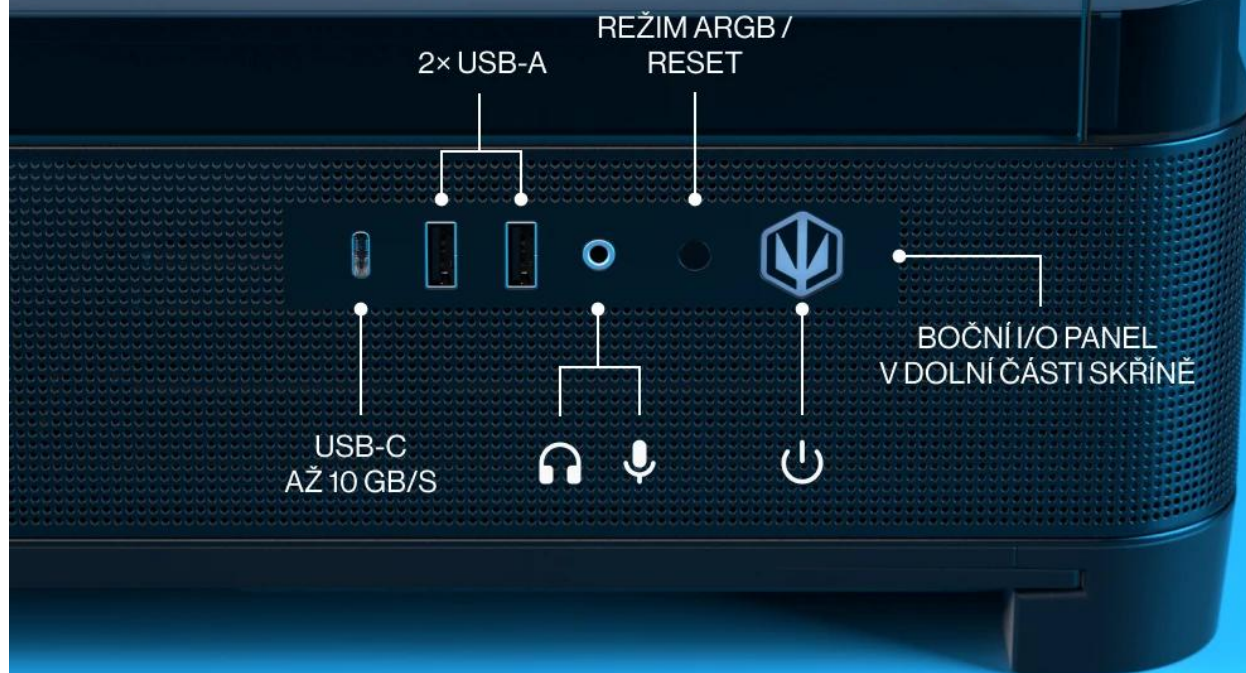

Panoramatický pohled, který upoutá pozornost

ELEGANTNÍ KOVOVÁ
KONSTRUKCE

ZAOBLENÝ
SKLENĚNÝ PANEL

Zlepšené proudění vzduchu

HORNÍ PANEL
SNÍMATELNÝ BEZ NÁŘADÍ

Skříň vyniká vysokou **kompatibilitou se základními deskami se zadními konektory** (back-connect), jako jsou ASUS BTF, MSI Project Zero nebo Gigabyte Project Stealth, a podporuje formáty až **SSI-CEB (E-ATX)**. Díky klasickému uspořádání se **zdrojem ve spodní části** v oddělené komoře je výrazně užší než typické showcase skříňe, což usnadňuje vedení kabelů a udržuje vnitřek přehledný.

Porty vždy po ruce

Maximální chlazení

- Podpora radiátorů až 420 mm na horní straně a 360 mm na boční straně pro výkonné kapalinové chlazení
- Kompatibilita s chladičem CPU do výšky 179 mm a grafickou kartou délky až 450 mm
- Čtyři předinstalované ventilátory Endorfy Corona 120 ARGB s oboustranným podsvícením a rozsahem otáček 200–1600 ot./min.
- Praktický boční I/O panel s portem USB-C 3.2 Gen2 (až 10 Gb/s), dvěma porty USB-A 3.2 Gen1 a kombinovaným audio konektorem
- Optimalizovaný airflow s větší plochou perforace, mesh panely a snadno odnímatelným prachovým filtrem na spodní straně
- Podpora až 10× 120mm nebo 9× 140mm ventilátorů s dvěma moduly pro PWM a ARGB řízení ve dvou nezávislých zónách
- Velký prostor za trayem základní desky s množstvím úchytů pro stahovací pásky pro čisté vedení kabelů

Čistý build bez kabelů

Klasické uspořádání, maximální prostor

OSVĚDČENÁ
KONSTRUKCE
S TUNELEM
PRO ZDROJE

ZDROJ ATX
AŽ 440 MM

Podpora vertikální montáže GPU

Skříň je kompatibilní s běžně dostupnými systémy pro vertikální montáž grafické karty (držák a riser nejsou součástí balení). Konstrukce slotů bez příčných výztuh umožňuje snadnou instalaci tohoto řešení.

Možnost vertikální montáže GPU

OTEVŘENÁ
KONSTRUKCE
BEZ PŘÍČNÍKŮ

KOMPATIBILITA
S VERTIKÁLNÍMI SYSTÉMY

Připravena na víc, připravena na budoucnost

PROTIPRACHOVÝ FILTR
VYSOUVATELNÝ Z OBOU STRAN

SNADNÉ ROZŠÍŘENÍ