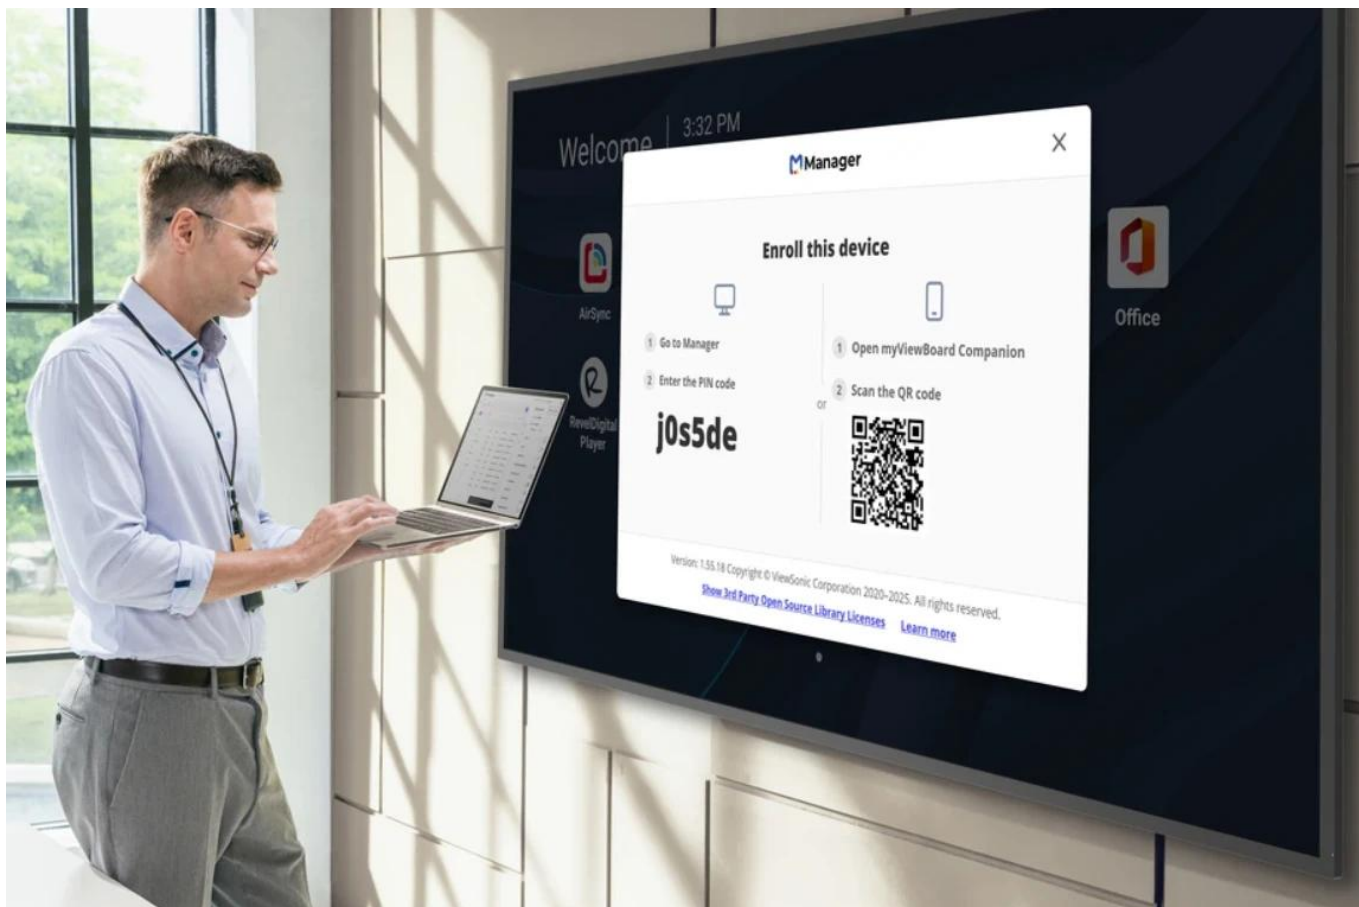

#### Profesionální 43" 4K displej určený pro nepřetržitý provoz v komerčním prostředí.

Model **CDE4314-2C** představuje vysoce výkonný displej s nativním rozlišením **4K UHD (3840 × 2160 px)** a jasem **500 nitů**, který je navržen pro **24/7 provoz** v kancelářích, maloobchodních prostorách, tranzitních uzlech a dalších náročných prostředích. Displej je vybaven operačním systémem **Android 14 AOSP** (s možností aktualizace na Android 16) a **čtyřjádrovým procesorem ARM Cortex-A73 s 4 GB DDR4 RAM**, což zajišťuje plynulý multitasking a rychlé spuštění systému pod 7 sekund.

Displej podporuje orientaci v režimu **na šířku i na výšku**, což umožňuje flexibilní instalaci pro různé aplikace od digitálních menu boardů až po informační panely. Funkce automatického přepínání zdrojů při výpadku primárního signálu zajišťuje nepřetržité zobrazování obsahu. Integrované **USB-C rozhraní s 15W Power Delivery** umožňuje připojení notebooku jediným kabelem pro video, data, ethernet i nabíjení.

### Flexibilní přehrávání obsahu

Displej podporuje přehrávání video, audio a obrázkových souborů přímo z USB úložiště s funkcí automatického spuštění při startu. Konfigurovatelná priorita vstupů umožňuje nastavit záložní zdroje jako alternativní HDMI nebo USB-C port pro zajištění nepřetržitého zobrazování.

### Bezdrátové prezentace s ViewShare

Volitelný **ViewShare WPD-900** kit umožňuje bezdrátové sdílení obrazovky ve Full HD rozlišení z notebooků nebo mobilních zařízení přes USB-C nebo nativní protokoly bez nutnosti Wi-Fi nebo instalace softwaru.