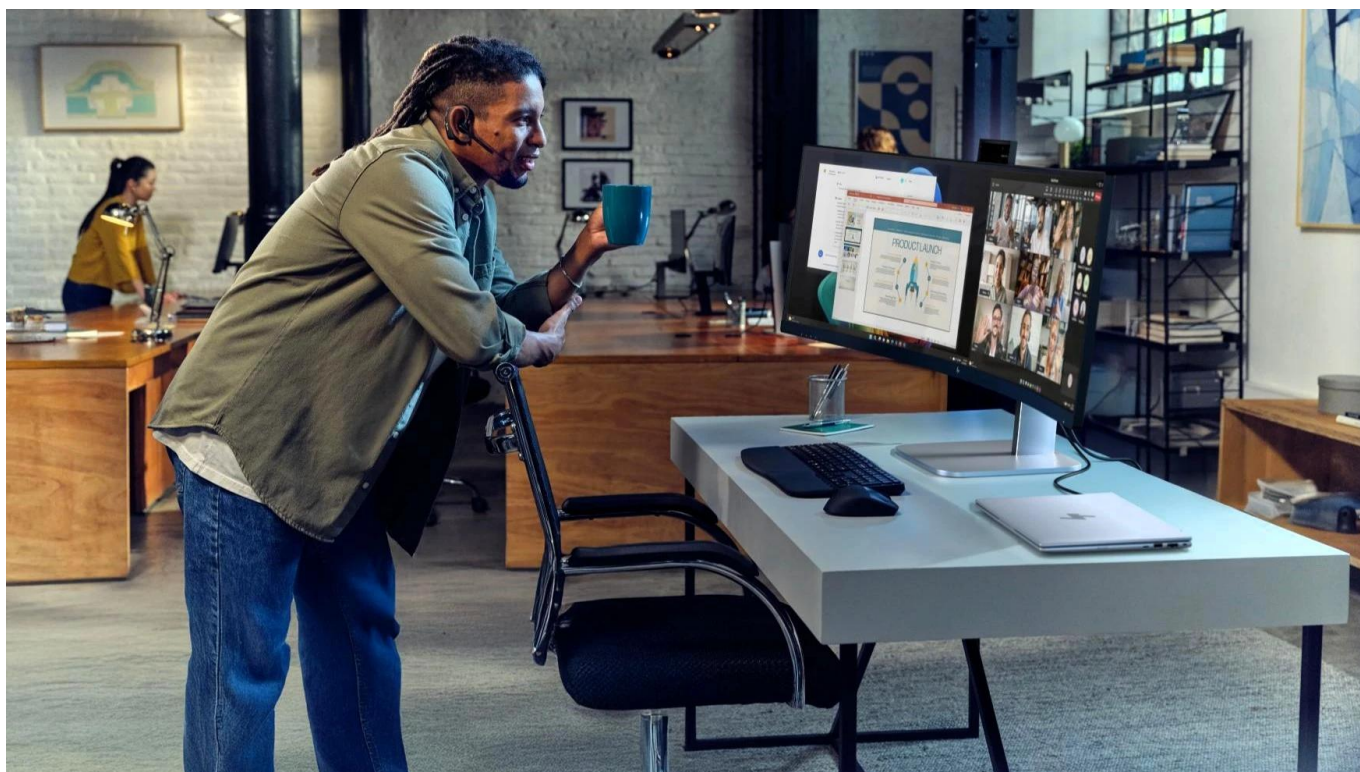

### HP 549pm

**Profesionální ultraširoký prohnutý monitor s pokročilými konferenčními funkcemi a AI technologiemi pro maximální produktivitu.**

Tento **49" monitor** s rozlišením **DQHD (5120 x 1440 px)** a zakřivením **1800R** nabízí působivý pracovní prostor v poměru stran **32 : 9**, který nahradí dva samostatné displeje. **VA panel** s kontrastním poměrem **4000 : 1** a jasem **400 nitů** zajišťuje živé barvy pokrývající **99 % sRGB** a vynikající pozorovací úhly **178°/178°**.

a myši.

- Ultraširoký 49" zakřivený displej 1800R s rozlišením DQHD (5120 × 1440 px) a obnovovací frekvencí až 165 Hz pro plynulý obraz bez rozmazání
- Integrovaná 5Mpx výsuvná a naklápěcí webkamera Poly Studio s AI funkcemi pro automatické rámování a redukci šumu
- Výkonný audio systém s duálními 3W basovými a 5W výškovými reproduktory a dvěma mikrofony s AI potlačením šumu
- Technologie Virtual Multiple Display umožňuje rozdělení displeje na až tři virtuální pracovní plochy pro efektivní multitasking
- HP Device Bridge 2.0 pro bezproblémovou práci se dvěma počítači pomocí jedné klávesnice a myši včetně přenosu souborů
- USB-C Power Delivery až 140 W pro nabíjení notebooku a přenos dat jedním kabelem
- Ergonomický stojan s nastavením výšky 150 mm, náklonem -5° až +20° a otáčením ± 30° pro optimální pracovní polohu
- Certifikace TÜV Rheinland Eye Comfort 3.0 se třemi hvězdičkami, filtr HP Eye Ease pro snížení modrého světla a technologie proti blikání

### **Pokročilé konferenční funkce**

Výsuvná webkamera se automaticky zasune pro zajištění soukromí, zatímco snímače vzdálenosti poskytují funkci Auto Lock and Awake. Ovládací tlačítka na monitoru umožňují rychlý přístup k nastavení konferencí bez nutnosti použití počítače.