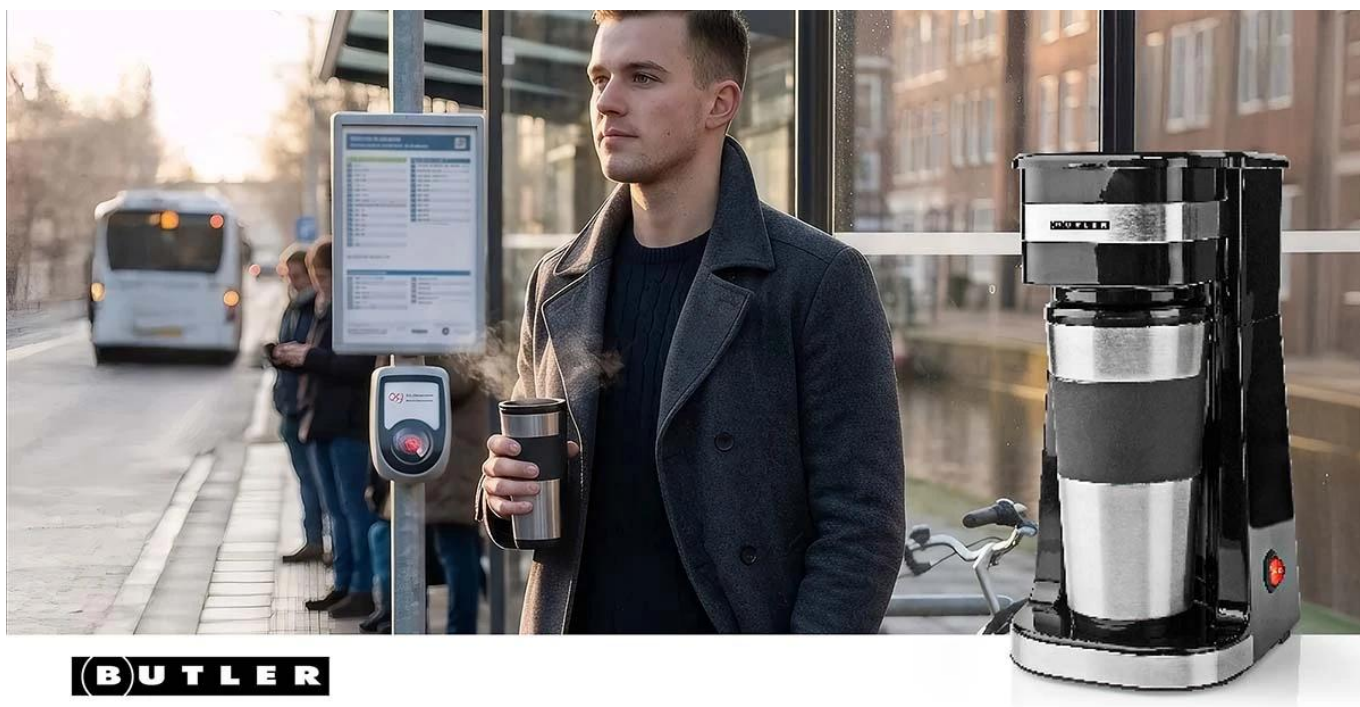

NEDIS BUTLER KÁVOVAR 16100131

Cena celkem:	599 Kč (bez DPH: 495 Kč)
Běžná cena:	658 Kč
Ušetříte:	60 Kč
Kód zboží:	ELDNED1369
Part No.:	16100131
Záruka:	24 měs.
Stav:	Nové zboží

Popis

Nedis Butler kávovar na jeden šálek

Kompaktní kávovar pro přípravu jedné porce čerstvé kávy s praktickým cestovním hrnkem.

Tento jednošálkový kávovar značky **Butler** je ideálním řešením pro všechny, kteří preferují rychlou a jednoduchou přípravu kávy bez zbytečného úklidu. Přístroj je navržen pro zaneprázdněný životní styl a umožňuje rychle připravit čerstvou kávu doma, v kanceláři nebo na cestách. Vaří vždy jen jednu porci, což zajišťuje maximální čerstvost a eliminuje plýtvání.

Součástí kávovaru je **izolovaný cestovní hrnek o objemu 0,4 litru** s dvojitou stěnou z nerezové oceli, který udrží kávu teplou po delší dobu. Hrnek se vejde do většiny standardních držáků na nápoje v autě a je ideálním společníkem pro dojíždění do práce. Díky **kompaktním rozměrům 280 x 180 x 140 mm** a hmotnosti pouhých **960 g** se kávovar snadno vejde i do menších kuchyní, pokojů na kolejích nebo karavanu.

**BUTLER**

- Přístroj s výkonem 750 W pro rychlou přípravu jedné porce kávy o objemu 0,4 litru
- Izolovaný cestovní hrnek s dvojitou stěnou z nerezové oceli pro dlouhodobé udržení teploty

- Opakovaně použitelný nylonový permanentní filtr eliminuje potřebu papírových filtrů
- Funkce automatického vypnutí po ukončení vaření pro bezpečnost a úsporu energie
- Ukazatel hladiny vody a indikační kontrolka pro snadné ovládání
- Protiskluzové dno zajišťuje stabilní postavení přístroje během provozu
- Kompaktní rozměry a hmotnost 960 g umožňují snadné umístění i přenášení