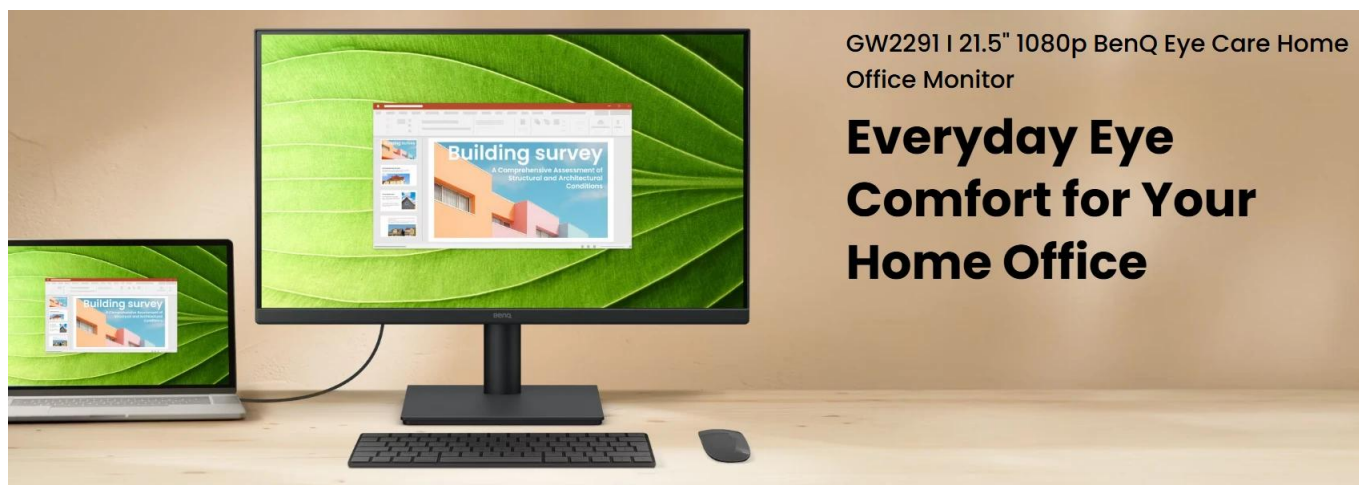

### BenQ GW2291 21,5"

**Ergonomický Full HD monitor s pokročilými technologiemi pro komfort a ochranu očí při dlouhodobé práci doma nebo v kanceláři**

Monitor **BenQ GW2291** s úhlopříčkou **21,5"** a **IPS panelem** nabízí kvalitní obraz v rozlišení **Full HD 1920 x 1080 px** s přesným podáním barev ze všech úhlů pohledu **178°/178°**. Díky **obnovovací frekvenci 100 Hz** zajišťuje plynulejší zobrazení při práci s dokumenty, prohlížení webových stránek i sledování videa.

### Konektivita a ergonomie

Monitor disponuje konektory **HDMI 1.4** a **VGA** pro připojení notebooků, počítačů i herních konzolí. Nechybí **výstup na sluchátka** pro soukromé poslechové zážitky. Stojan umožňuje **náklon -5° až +20°** pro optimální nastavení úhlu pohledu a je kompatibilní s **VESA 100 x 100 mm** držáky pro montáž na stěnu nebo rameno.