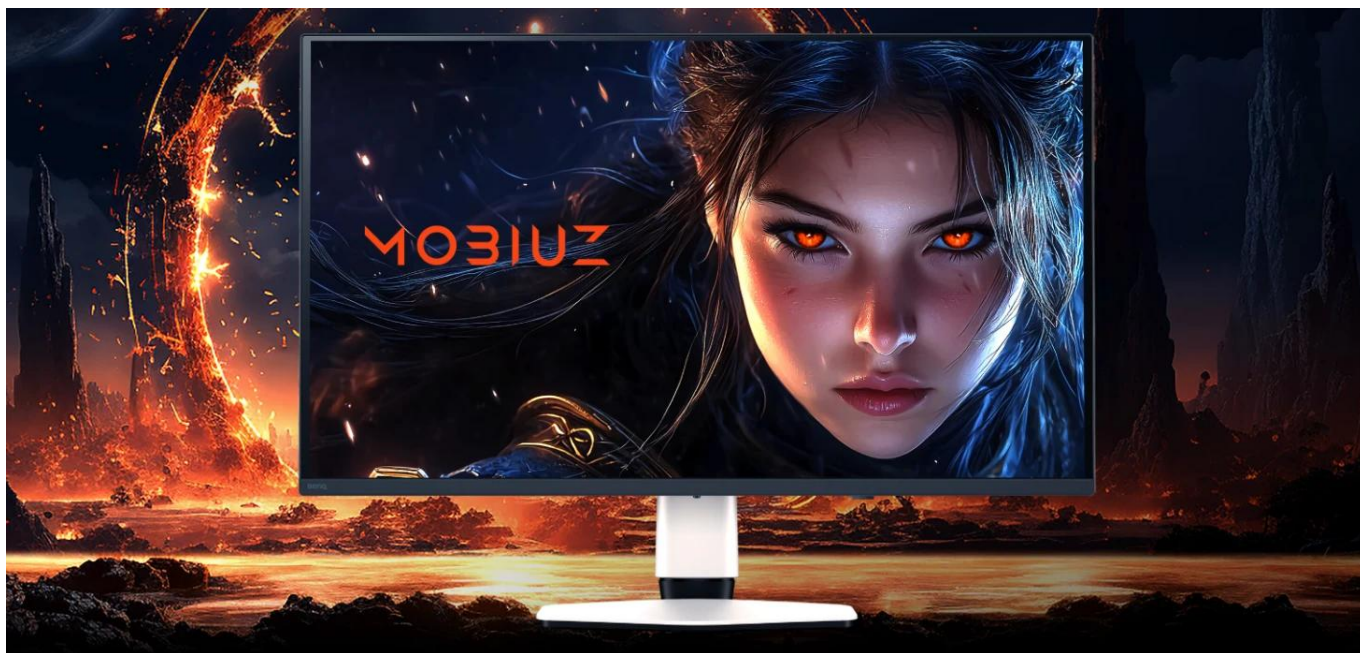

Herní monitor s QD-OLED technologií 4. generace a exkluzivní kalibrací BenQ Color Lab pro dokonalé zobrazení herního umění.

Monitor **BenQ Mobiuz EX321UZ** kombinuje **31,5" 4K QD-OLED panel** s kvantovými tečkami a obnovovací frekvencí **240 Hz** pro dokonalý herní zážitek. Díky technologii **Color Shuttle** s databází více než **120 barevných profilů** pro špičkové AAAA hry a profesionální kalibraci **BenQ Color Lab** zobrazuje každou hru přesně podle záměru tvůrců. Panel je chráněn **grafenovou fólií** pro prodlouženou životnost OLED displeje.

Monitor nabízí tři exkluzivní barevné režimy podle stylu herního umění – **Fantasy HDR, Sci-fi HDR a Realistické HDR** – které věrně reprezentují ikonické herní světy. S **99% pokrytím DCI-P3**, nativním kontrastem **1 500 000 : 1** a certifikací **VESA DisplayHDR True Black 500** poskytuje velmi hlubokou černou a zářivé barvy. Extrémně rychlá odezva **0,03 ms** a podpora **FreeSync Premium Pro** zajišťují plynulý obraz bez rozmazání.

- QD-OLED panel 4. generace s grafenovou ochranou pro prodlouženou životnost displeje
- Databáze Color Shuttle s více než 120 barevnými profily pro AAA hry s automatickým přepínáním
- Exkluzivní spektrální kalibrace BenQ Color Lab pro studiovou kvalitu barev a vysoký kontrast pixelů
- Rozlišení 3840 × 2160 px s obnovovací frekvencí 240 Hz a odezvou 0,03 ms pro konkurenční výhodu
- Certifikace VESA DisplayHDR True Black 500 s maximálním jasnem 1 000 nitů a nativním kontrastem 1 500 000 : 1
- Podpora konzolí s dálkovým ovládním, automatickým režimem nízké latence a eARC pro soundbary
- USB-C s Power Delivery 90 W, DisplayPort 2.1, 2× HDMI 2.1 a integrovaný USB hub 3.2 Gen 1
- Funkce KVM Switch pro ovládní více zařízení jednou klávesnicí a myší