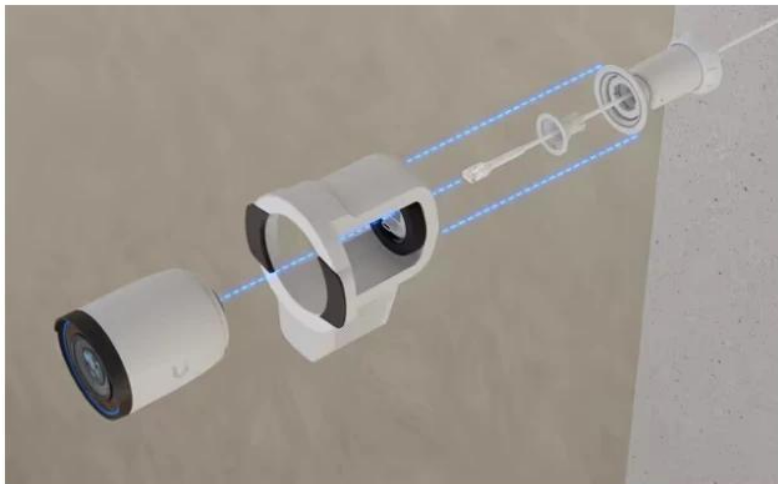

Radarová detekce

Pokročilý radarový systém měří vzdálenost a rychlost objektů, umožňuje spouštění barevného nočního vidění při detekci pohybu a vytváření chytrých upozornění na základě rychlosti objektů. Doporučená montážní výška je 2-5 m s náklonem 0-30°.

Flexibilní osvětlení

Kombinace IR LED a světlometu poskytuje dva režimy nočního vidění – klasické infračervené pro nenápadné sledování nebo barevné záznamy s využitím 600lm světlometu jako viditelného odstrašujícího prvku.

ZÁKLADNÍ SPECIFIKACE

IR přísvit: ano, dosah 60 m (G6 Pro Bullet), 40 m (AI Pro)

Světlomet: ano, 5700 K (barva neutrální bílá), světelný tok 600 lm

Audio: vestavěný reproduktor

Napájení: DC 5 V (z kamery), příkon do 15 W

Hmotnost: 490 g

Rozměry: 155 × 130 × 126 mm

Provozní teplota: -30 až +50 °C

Materiál: hliník, polykarbonát

Kompatibilita: Ubiquiti UniFi G6 Pro Bullet (UVC-G6-Pro-Bullet) a AI Pro (UVC-AI-Pro)