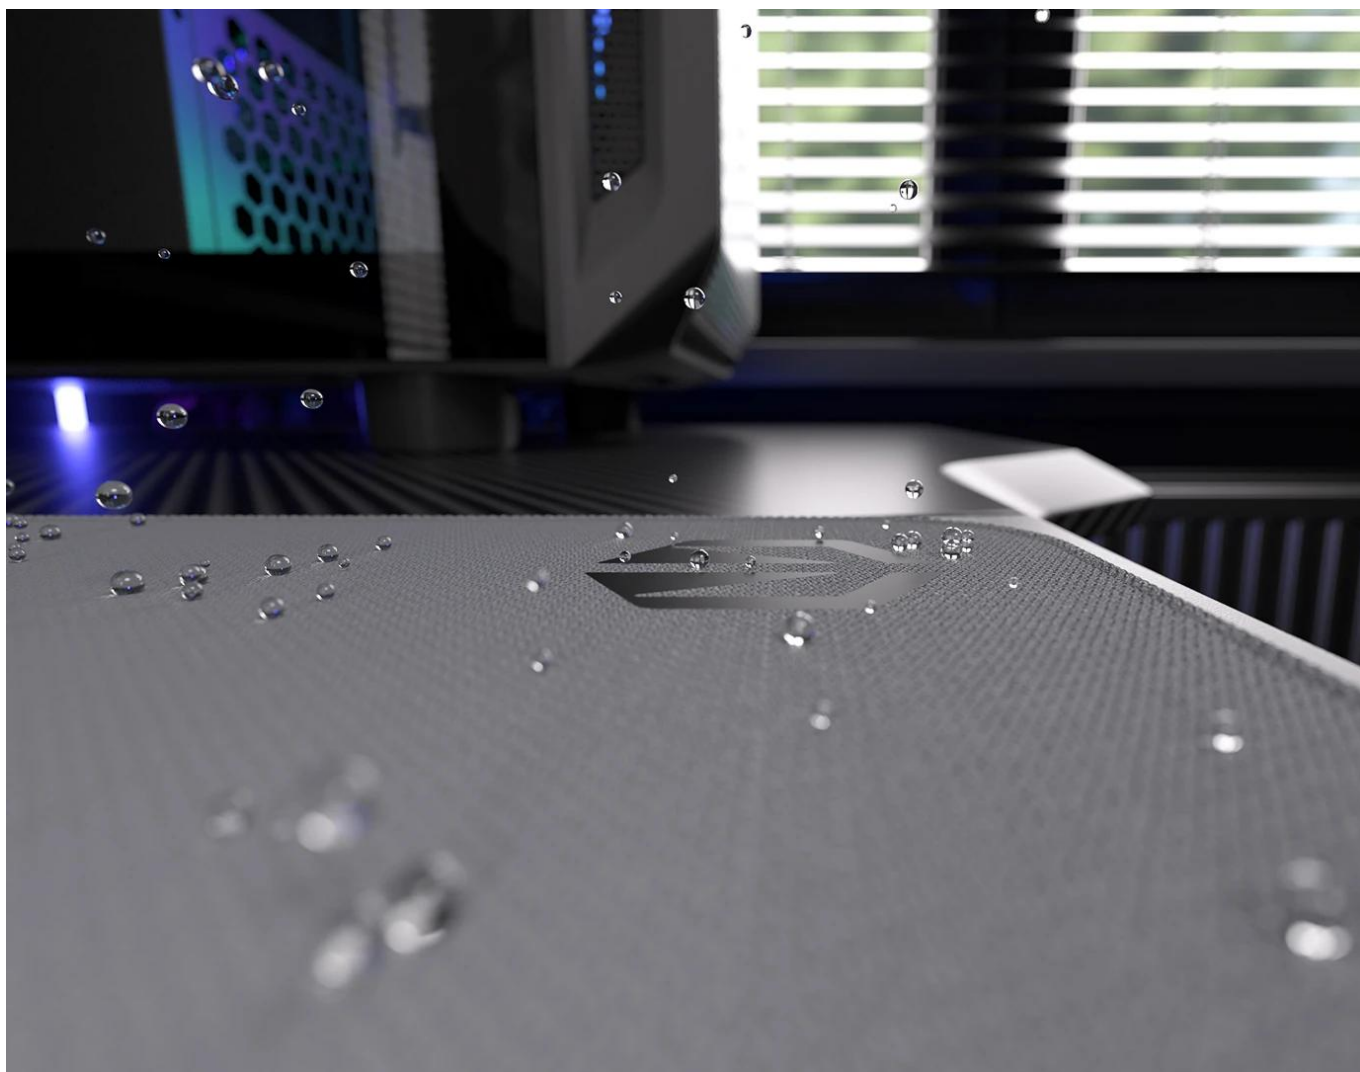

ENDORFY PURE ALT GRAY L

Cena celkem:

385 Kč

(bez DPH: 318 Kč)

Běžná cena:

423 Kč

Ušetříte:

38 Kč

Kód zboží:

MYSEND5100

Part No.:

EY6B021

Záruka:

24 měs.

Stav:

Nové zboží

Popis

Endorfy Pure Alt Gray L - stylová estetika i praktické ovládání myši

Elegantní podložka pod myš Endorfy Pure Alt Gray L, která je navržena pro každý pracovní i herní stůl. Velikost L dosahuje **rozměrů 450 x 400 mm**, takže pokryje dostatek prostoru pro pohodlný a široký pohyb myši. **Protiskluzová**