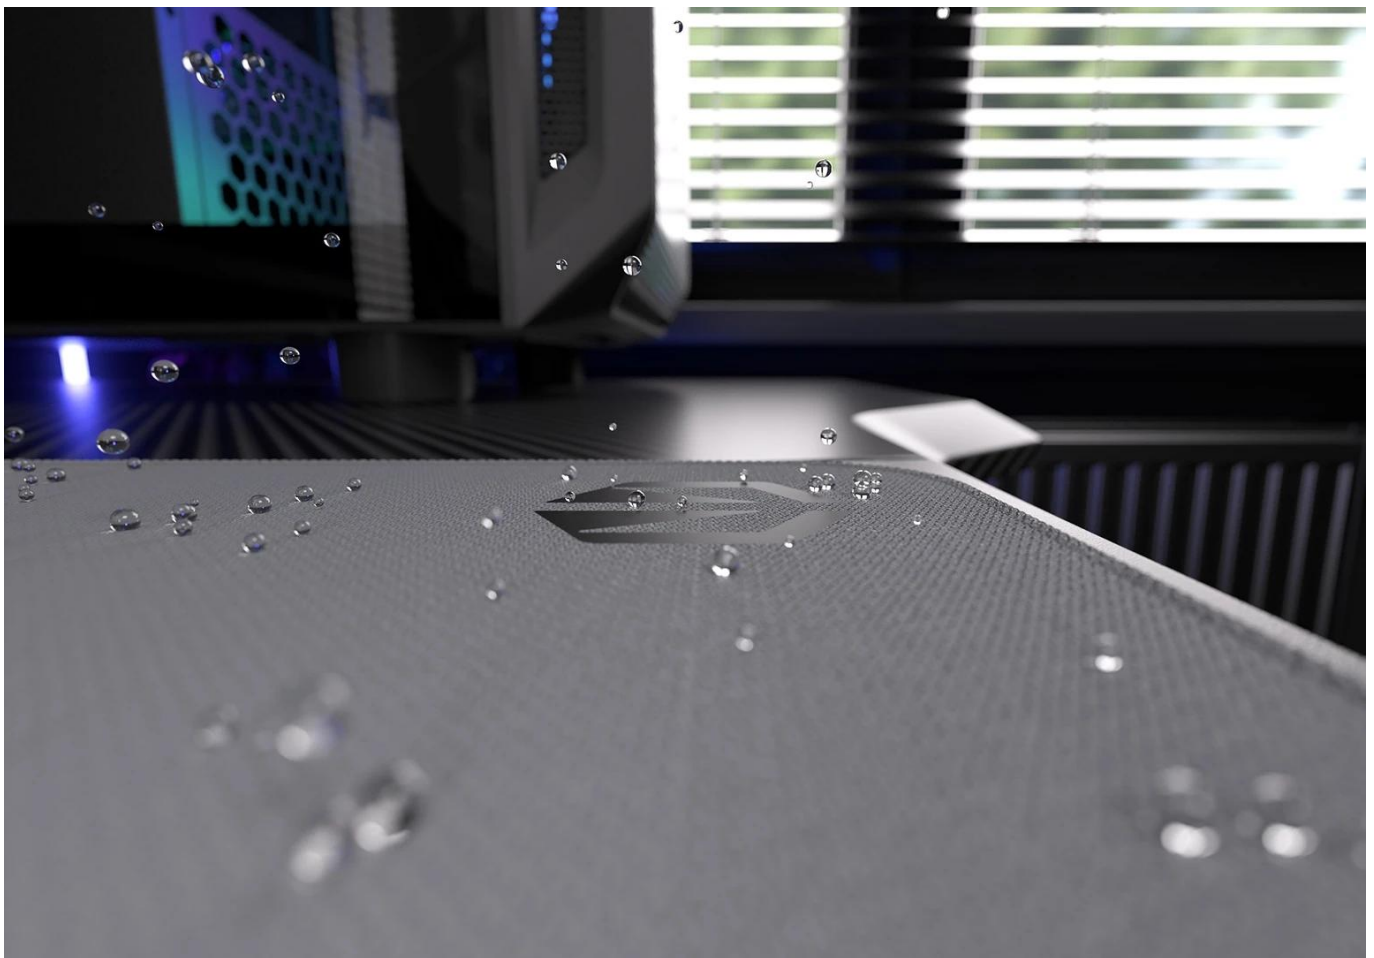

ENDORFY PURE ALT GRAY XL

Cena celkem:	479 Kč (bez DPH: 396 Kč)
Běžná cena:	527 Kč
Ušetříte:	48 Kč
Kód zboží:	MYSEND5110
Part No.:	EY6B022
Záruka:	24 měs.
Stav:	Nové zboží

Popis

Endorfy Pure Alt Gray XL - stylová estetika i praktické ovládání myši

Elegantní podložka pod myš Endorfy Pure Alt Gray XL, která je navržena pro každý pracovní i herní stůl. Velikost XL dosahuje **rozměrů 900 x 400 mm**, takže pokryje široký prostor pro pohodlný pohyb mši i umístění klávesnice. **Protiskluzová spodní vrstva** zajistí, že podložka pevně drží na místě, ať už zuřivě bojujete s firemními tabulkami, nebo virtuálními bossy.