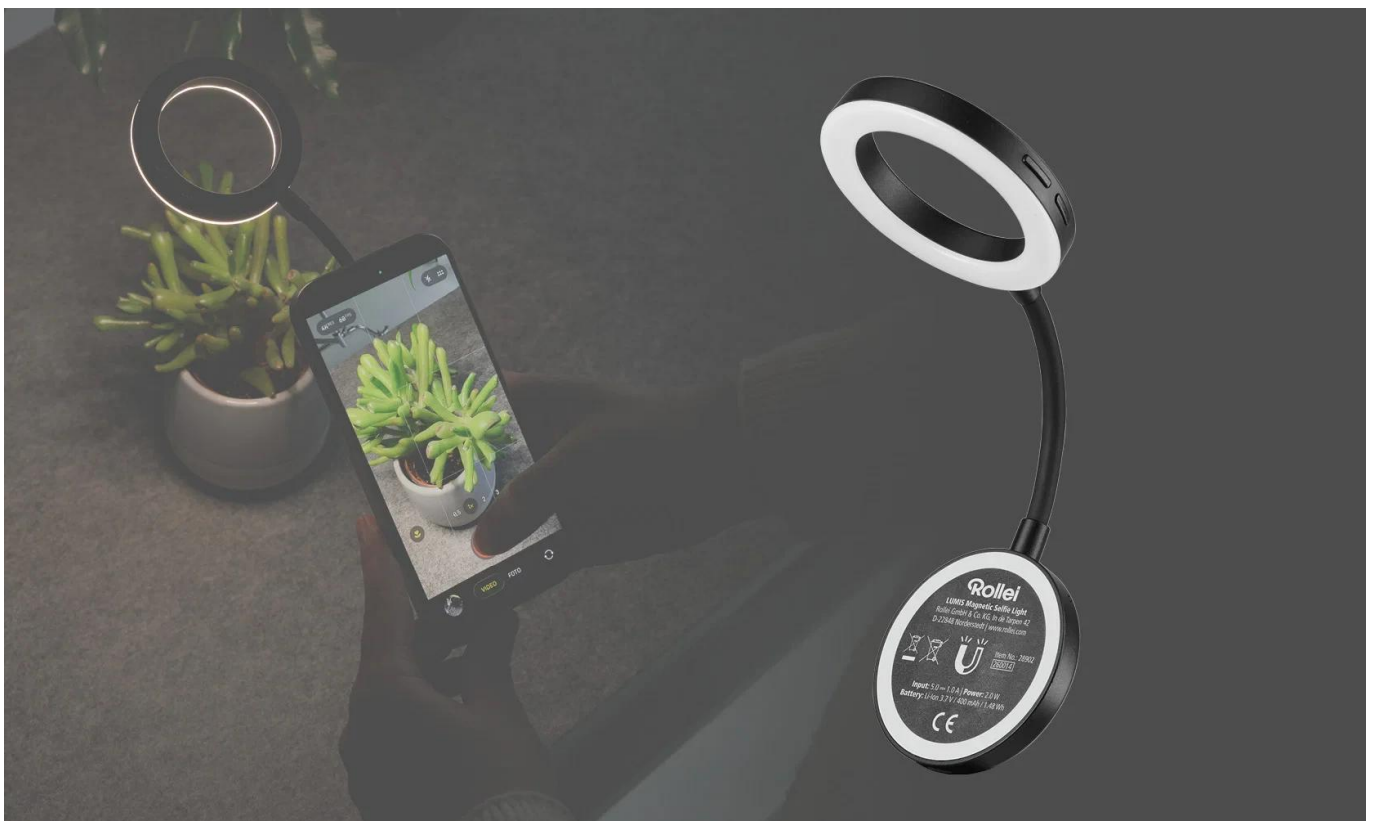

- **Magnetické uchycení** - bezpečně drží na smartphonu, tabletu nebo notebooku
- **Dvoubarevné světlo** - teplé až denní světlo v 5 stupních nastavení
- **2 W** - cílené hlavní a doplňkové světlo pro selfie, Reels a videohovory
- **Ultrakompaktní design** - lehký, plochý a vždy po ruce
- **Výkonná baterie** - lithium-iontová baterie s výdrží cca 45 minut při plném výkonu

LUMIS Magnetické LED kruhové světlo: vaše světlo pro každý okamžik

LUMIS Magnetické LED kruhové světlo pro selfie zajistí, že budete vždy ve správném světle. Díky **magnetickému uchycení** je připraveno k použití během několika sekund - ať už pro spontánní selfie, profesionální reels nebo jasné video hovory.

Magnetické uchycení: bezpečně drží na každém zařízení

Žádná složitá montáž: světlo se **bezpečně a přímo** připevní k vašemu smartphonu, tabletu nebo notebooku. Drží naprosto pevně a je perfektním řešením pro rychlou tvorbu obsahu bez otravného příslušenství.

Design kruhového světla: ploché, lehké a vždy s vámi

Perfektní kapesní nástroj: díky **ultrakompaktnímu designu kruhového světla** je světlo extrémně ploché a lehké. Vejde se do každé kapsy u kalhot a je tak ideálním společníkem pro celý váš den.