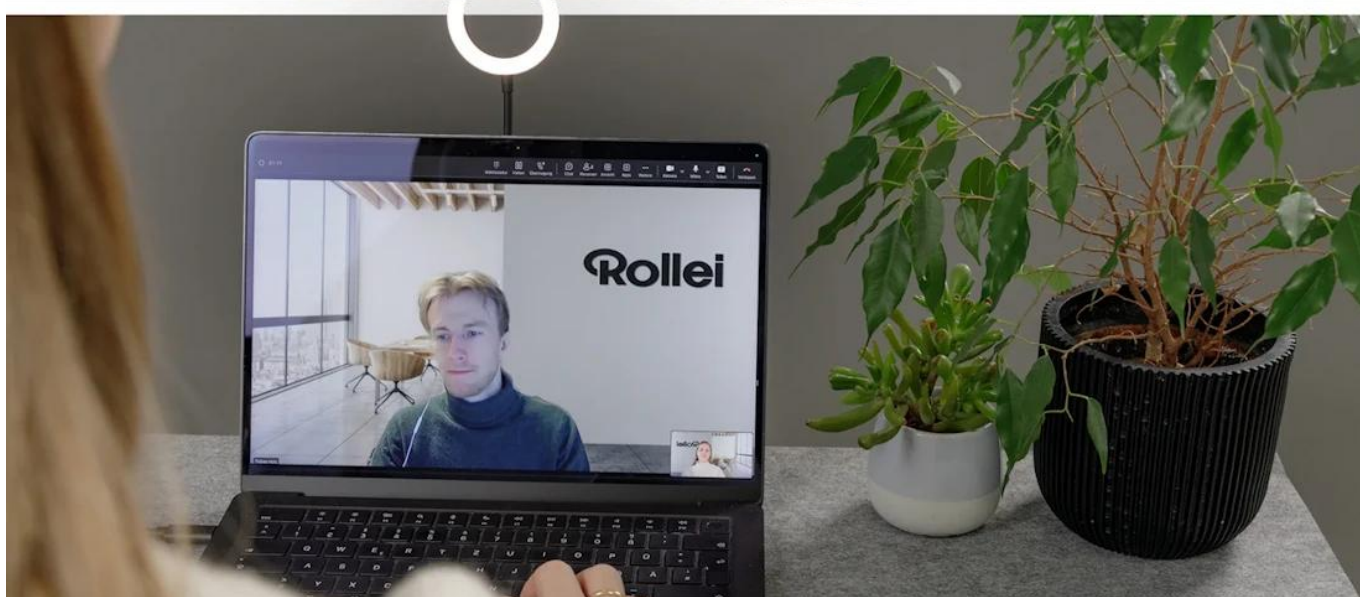

- **Magnetické uchycení** - bezpečně drží na smartphonu, tabletu nebo notebooku
- **Dvoubarevné světlo** - teplé až denní světlo v 5 stupních nastavení
- **2 W** - cílené hlavní a doplňkové světlo pro selfie, Reels a videohovory
- **Ultrakompaktní design** - lehký, plochý a vždy po ruce
- **Výkonná baterie** - lithium-iontová baterie s výdrží cca 45 minut při plném výkonu

LUMIS Magnetické LED kruhové světlo: vaše světlo pro každý okamžik

LUMIS Magnetické LED kruhové světlo pro selfie zajistí, že budete vždy ve správném světle. Díky **magnetickému uchycení** je připraveno k použití během několika sekund - ať už pro spontánní selfie, profesionální reels nebo jasné video hovory.

Magnetické uchycení: bezpečně drží na každém zařízení

Žádná složitá montáž: světlo se **bezpečně a přímo** připevní k vašemu smartphonu, tabletu nebo notebooku. Drží naprosto pevně a je perfektním řešením pro rychlou tvorbu obsahu bez otravného příslušenství.

Dvoubarevné světlo: atmosféra nastavitelná v 5 stupních

Správná atmosféra na stisknutí tlačítka: vyberte si mezi teplým světlem pro útulné vlogy nebo chladným denním světlem pro jasné videohovory. S **5 nastavitelnými stupni** dokonale přizpůsobíte vzhled vašemu prostředí.