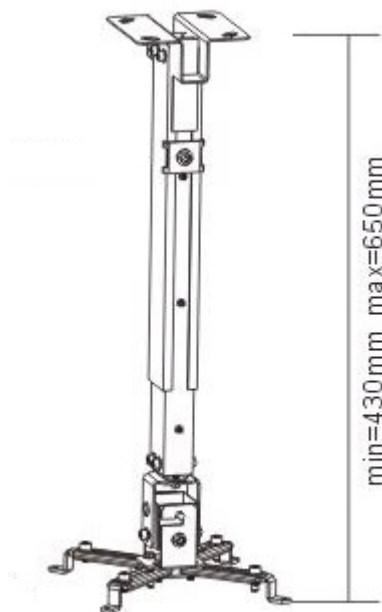

## SUNNE BY ELITE SCREENS PRO02

|              |   |
|--------------|---|
| Cena celkem: | <b>749 Kč</b><br><b>(bez DPH: 619 Kč)</b> |
| Běžná cena:  | <b>824 Kč</b>                             |
| Ušetříte:    | <b>75 Kč</b>                              |
| Kód zboží:   | PROA94993                                 |
| Part No.:    | PRO02                                     |
| Záruka:      | 24 měs.                                   |
| Stav:        | Nové zboží                                |

### Sunne by Elite Screens PRO02

Stropní držák pro projektory. Maximální zatížení tohoto držáku je **20 kg**. Držák nabízí naklopení o 15°.

### ZÁKLADNÍ SPECIFIKACE

**Max. zatížení:** 20 kg

**Vzdálenost od stropu:** 430-650 mm

**Rozteč montážních bodů projektoru:** 225 x 316 mm

**Materiál:** ocel

**Barva:** černá

[Informační list](#)