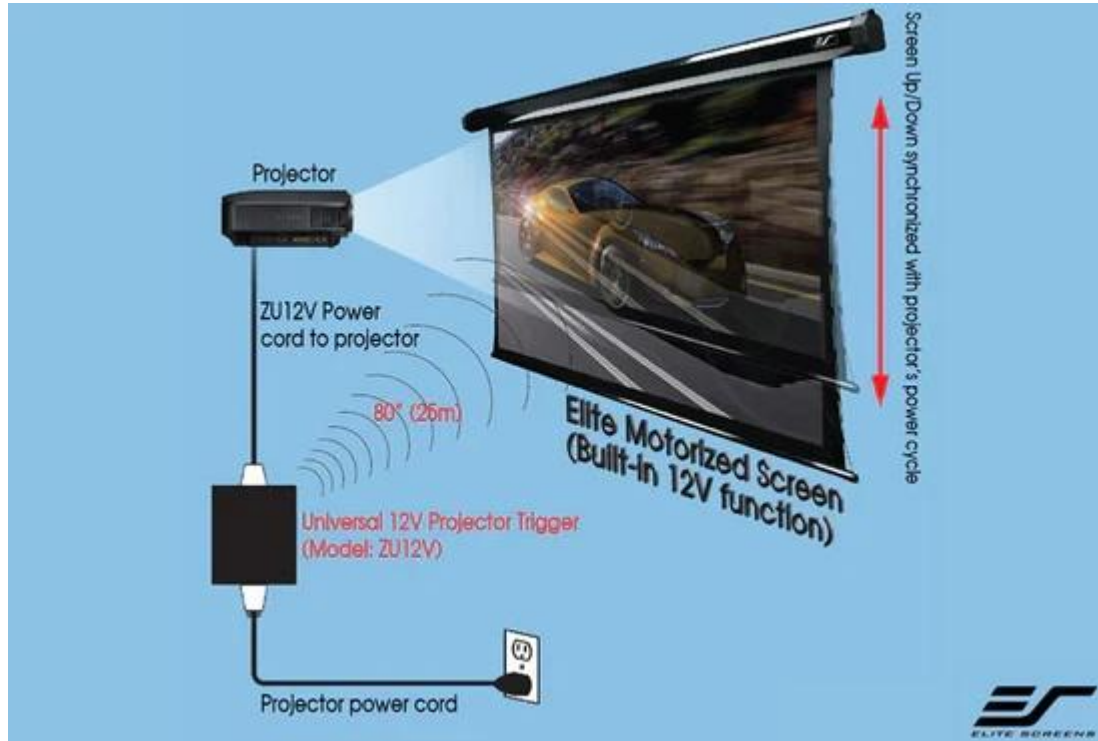

### Elite Screens ZU12V

Bezdrátová rádio spoušť s napětím 5-12 V, která automaticky ovládá motorové promítací plátno podle stavu projektoru. Při zapnutí projektoru spustí plátno, při vypnutí jej zasune. Tento systém odstraňuje nutnost přímého propojení mezi projektorem a plátnem a usnadňuje instalaci. Trigger je kompatibilní s plátny Elite Screens a lze jej použít i s projektory bez 12V Trigger výstupu.

### Klíčové vlastnosti:

- **Bezdrátová synchronizace:** automatické ovládání plátna na základě zapnutí/vypnutí projektoru.
- **Napětí 5-12 V:** kompatibilní s většinou projektorů.
- **Snadná instalace:** odstraňuje nutnost přímého připojení plátna k projektoru.
- **Kompatibilita s plátny Elite Screens:** funguje s modely Spectrum, VMAX, Saker, Evanesce a dalšími.

- **Dosah signálu:** až 25 metrů.
- **Univerzální použití:** lze použít s projektory bez Trigger výstupu, například s hlasově ovládanými projektory (např. Optoma UHD 51A).

## **ZÁKLADNÍ SPECIFIKACE**

**Dosah:** až 25 m

**Napětí:** 5-12 V

**Kompatibilita:**

Spectrum

Spectrum Tension

Spectrum 2 (pokud je nainstalován remote kit ZPM-RT)

VMAX2