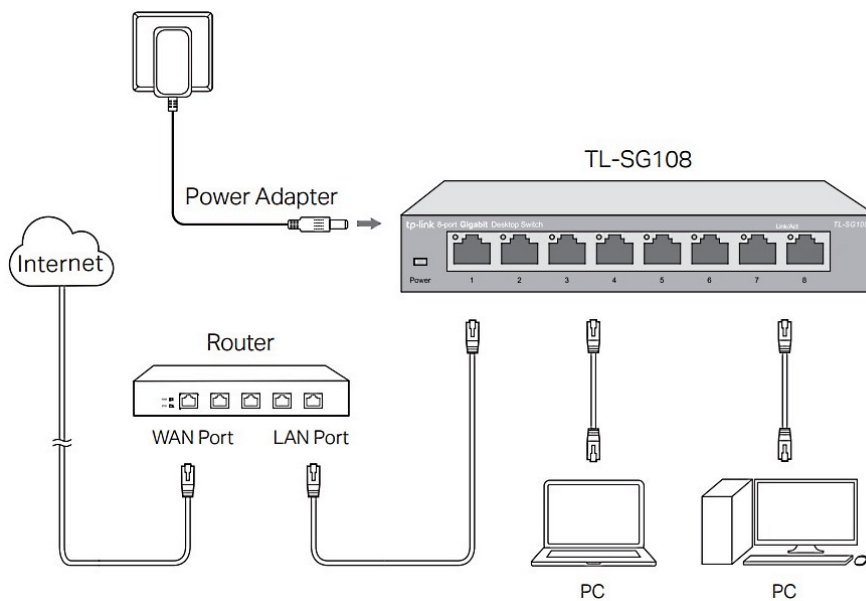

TP-Link TL-SG108

Vysokorychlostní **8portový** stolní switch v kovovém těle představuje snadný způsob přechodu na **gigabitový ethernet**. Zvyšte rychlost svého síťového serveru a páteřních připojení nebo proměňte gigabitovou rychlost ve stolních počítačích v realitu. Switch TL-SG105 se navíc může pochlubit podporou **AUTO-MDIX** a funkcí řízení toku dat (**flow control**).

ZÁKLADNÍ SPECIFIKACE

Počet portů: 8× GbE RJ-45 LAN

Kapacita switche: 16 Gb/s

Rychlost směrování: 11,9 Mp/s

PoE: ne

Rozměry: 158 × 101 × 25 mm