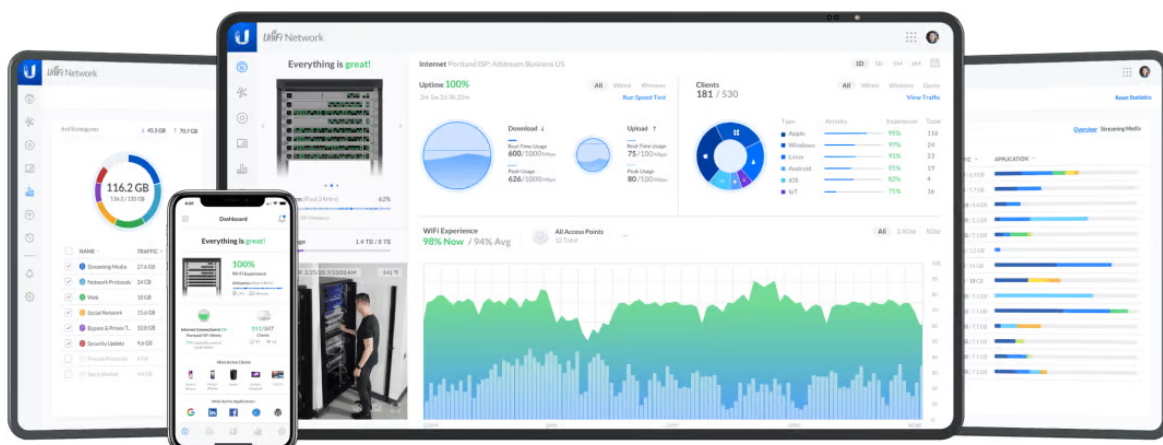

## 4x PoE

Auto-Sensing 802.3af PoE Output

5portový UniFi Switch (USW-Flex) je flexibilní PoE switch s managementem **ve venkovním provedení (IP55)**. Ideální pro napájení kamer nebo jiných zařízení, které podporují PoE 802.3af. Switch garantuje vysokou propustnost **až 5 Gbps** (kapacita 10 Gbps), forwarding rate 7,44 Mpps.

-40 to +55 °C  
Weatherproof  
IP55

**UniFi Switch USW-Flex** je výkonný plně **gigabitový PoE switch** známého výrobce Ubiquiti ze série UniFi. Je osazen **5x Gbit ethernetovými porty** s podporou PoE výstupu až **15 W na port**, celkově 46 W pokud je napájen **PoE++ (802.3bt)** nebo pomocí PoE adaptéru 50V/60W. Switch nabízí možnost instalace na sloup i na zeď.

Wall Mounting

Magnetic Mounting

Pole Mounting

Konfiguraci a správu UniFi zařízení umožňuje aplikace UniFi Network, která je předinstalovaná na **UniFi OS konzolích** (UniFi Dream Machine, Dream Router, Dream Wall, Express, Cloud Gateway Ultra atd.). Alternativou je volně dostupný software UniFi Network Server, určený pro instalaci na vlastní počítač nebo server (Windows, MacOS, Linux). Software UniFi Network Server je neustále vylepšován, a proto doporučujeme vždy používat aktuální verzi, kterou stahujete na stránkách Ubiquiti v sekci **Download**. Více informací o tomto produktu se dozvíte také na **školení Ubiquiti**.