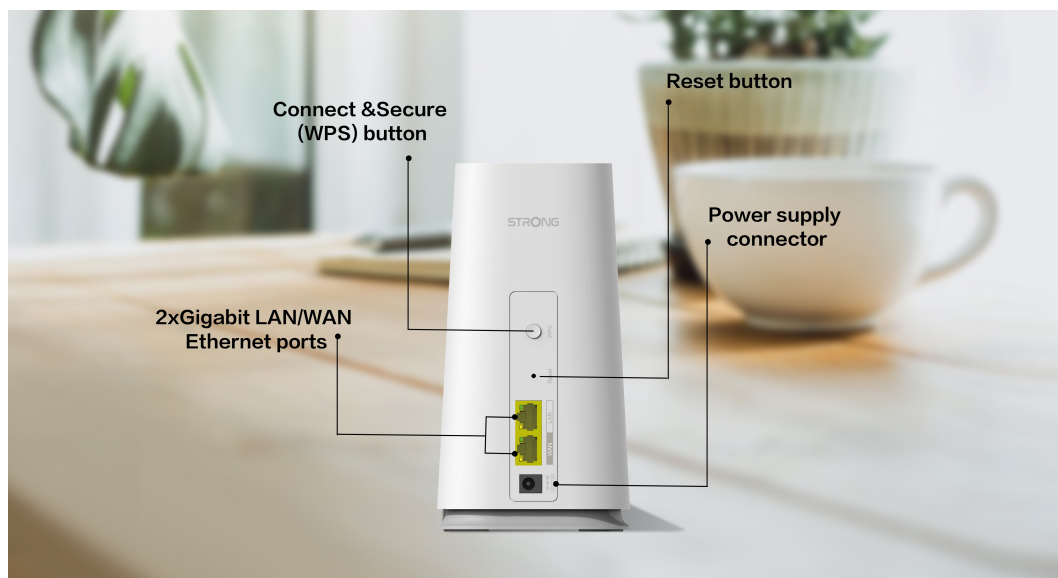

STRONG ATRIA WI-FI MESH HOME KIT 2100

Cena celkem:	1 858 Kč
	(bez DPH: 1 536 Kč)
Běžná cena:	2 044 Kč
Ušetříte:	186 Kč
Kód zboží:	NETSRG1028
Part No.:	MESHKIT2100
Záruka:	48 měs.
Stav:	Nové zboží

Popis

Strong ATRIA Wi-Fi Mesh Home Kit 2100

Sada Wi-Fi Mesh Home Kit 2100 využívá systém dvojice **dvoupásmových jednotek** (2,4 + 5 GHz) k dosažení bezproblémového celoplošného Wi-Fi pokrytí a **eliminaci slabé oblasti signálu**. Díky pokročilé **technologii Mesh** spolupracují jednotky na vytvoření jednotné sítě s jediným názvem sítě. Home Kit 2100 poskytuje rychlé a stabilní spojení rychlostí **až 2100 Mb/s** a spolupracuje s jakýmkoli standardním modemem nebo routerem. Tento systém je ideální pro pokrytí bezdrátovým signálem celé domácnosti (součástí balení jsou 2 jednotky).

Díky **inteligentnímu roamingu** se zařízení automaticky přepínají mezi jednotkami a poskytují tak stále silný signál v rámci jimi pokrývaného prostoru. Dvojice zařízení pokrývá Wi-Fi signálem plochu **až 200 m²** a pokud to nestačí, můžete přidat **až 4 další jednotky Home 2100 Add-on** pro pokrytí až 600 m².

ZÁKLADNÍ SPECIFIKACE

Standard: IEEE 802.11a/b/g/n/ac

Rychlost datového přenosu: 2,4 GHz - 300 Mbit/s, 5 GHz - 1733 Mbit/s

Anténa: 6x interní anténa

Porty: 1x Gigabit RJ-45 LAN, 1x Gigabit RJ-45 WAN

Frekvenční pásmo: 2,4 GHz, 5 GHz

Zabezpečení: WPA3, WPA2-Enterprise, WPA2-Personal, WPA-Enterprise, WPA-Personal

Podpora PoE: ne