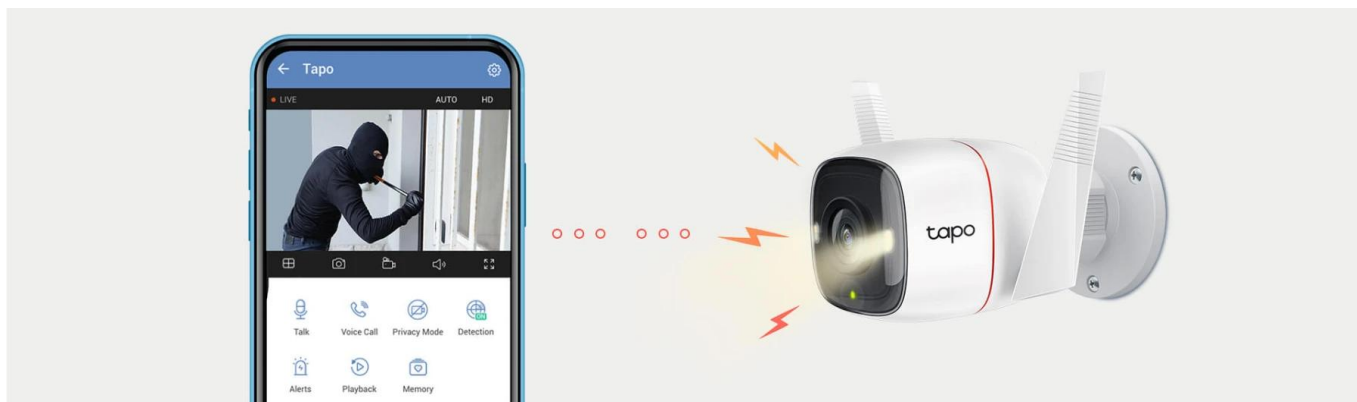

## TP-Link Tapo C320WS - venkovní bezpečnostní Wi-Fi kamera s plnobarevným obrazem i v noci

- **Technologie 2K QHD** - Zaznamenává křišťálově čistý obraz v rozlišení 2560 × 1440
- **Kabelová nebo bezdrátová síť** - Připojení přes ethernet nebo Wi-Fi pro flexibilní instalaci
- **Plnobarevné noční vidění** - Zobrazuje barevný obraz dokonce i v noci
- **Noční vidění s technologií Starlight** - Snímač s vysokou citlivostí zachycuje obraz ve vyšší kvalitě i za špatných světelných podmínek
- **Detekce pohybu a upozornění** - Dostáváte upozornění, jakmile kamera zaznamená pohyb
- **Zvukový a světelný alarm** - Aktivace světelných a zvukových efektů na odrazení nevídaných návštěvníků
- **Obousměrný zvuk** - Umožňuje komunikaci pomocí integrovaného mikrofону a reproduktoru
- **Bezpečné úložiště** - Místní uložení až 256 GB videa v rozlišení 2K QHD na kartu microSD
- **Hlasové ovládání** - Podporuje služby Google Assistant a Amazon Alexa
- **Chytré akce** - Vytvářejte inteligentní automatizace pomocí aplikace Tapo

### Živé plnobarevné zobrazení i za temných nocí

Na rozdíl od černobílého obrazu běžných kamer je kamera Tapo C320WS vybavena snímačem s vysokým rozlišením a světelností, které zachycují širší spektrum barev i za velmi špatných světelných podmínek.

### Velmi hlasitý zvukový alarm

Vestavěnou sirénu můžete spustit za účelem odstrašení. Zvukový alarm může rovněž automaticky spolupracovat s různými detekcemi pohybu a aktivovat se při zjištění neoprávněné aktivity.

### Speciální aplikace Tapo

Živé zobrazení, přehrávání záznamů, ukládání videoklipů a konfigurace – to vše v jedné přehledné aplikaci. Stáhněte si aplikaci Tapo, zapněte kameru a připojte ji podle jednoduchého průvodce v aplikaci.