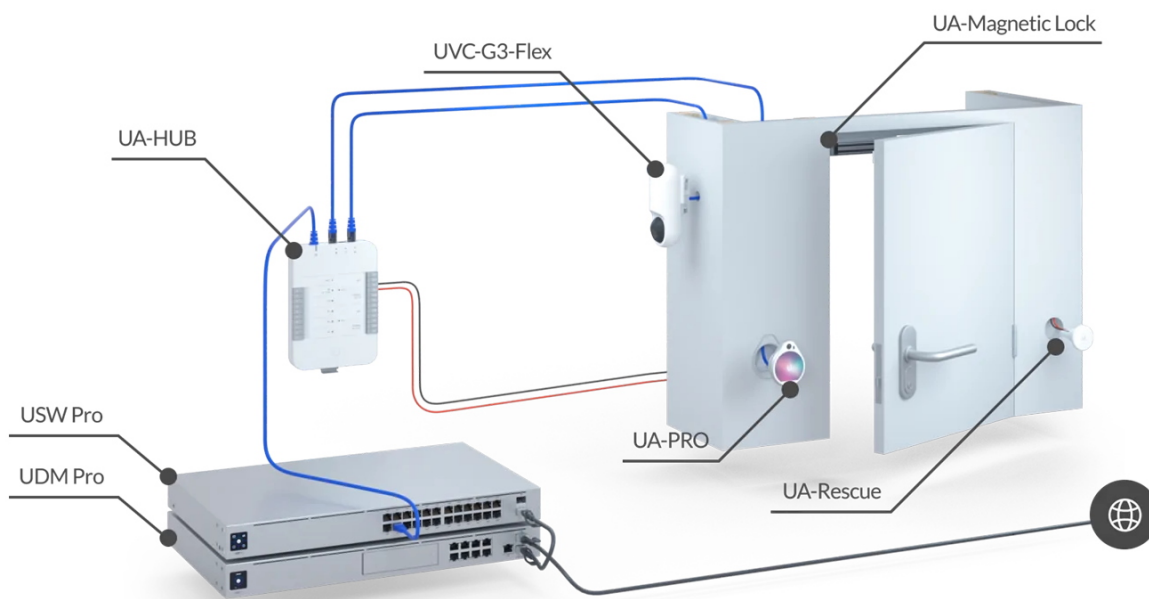

UBIQUITI UNIFI ACCESS RESCUE KEYSWITCH

Cena celkem:	1 791 Kč
	(bez DPH: 1 480 Kč)
Běžná cena:	1 970 Kč
Ušetříte:	179 Kč
Kód zboží:	PRSUBT0006
Part No.:	UA-Rescue
Záruka:	26 měs.
Stav:	Nové zboží

Popis

Ubiquiti UniFi Access Rescue KeySwitch

Nouzový/záchranný spínač KeySwitch zajišťující redundanci (zálohování) **k otevírání dveří v případě poruchy systému.**

UniFi Access Rescue KeySwitch je jednopólový dvoupolohový manuální spínač určený pro systém UniFi Access. V případě poruchy systému umožňuje UA-Rescue KeySwitch uživateli **ručně odemknout jakékoli dveře ovládané rozbočovačem UniFi Access**. Přepínač UniFi Access Rescue KeySwitch je **kompatibilní se systémy zámků Fail Safe i Fail Secure**, a je nedílnou součástí každého komplexního řešení přístupu ke dveřím.

- Nouzový klíčový spínač
- Dva přiložené klíče
- Kompatibilní se zámkovými systémy Fail Safe i Fail Secure. Záložní napájení pro systém Fail Secure není součástí dodávky.

ZÁKLADNÍ SPECIFIKACE

Rozhraní: svorkovnice (COM/NO/NC), 18-24 AWG

Spínač: DC 28 V (4 A), mosazný klíč s vnitřní vlnou

Hmotnost: 94 g

Rozměry: 74 x 60 x 60 mm

Manuál (montážní návod):

<https://dl.ui.com/qig/ua-rescue>

Datasheet:

https://dl.ui.com/ds/ua-rescue_ds.pdf
