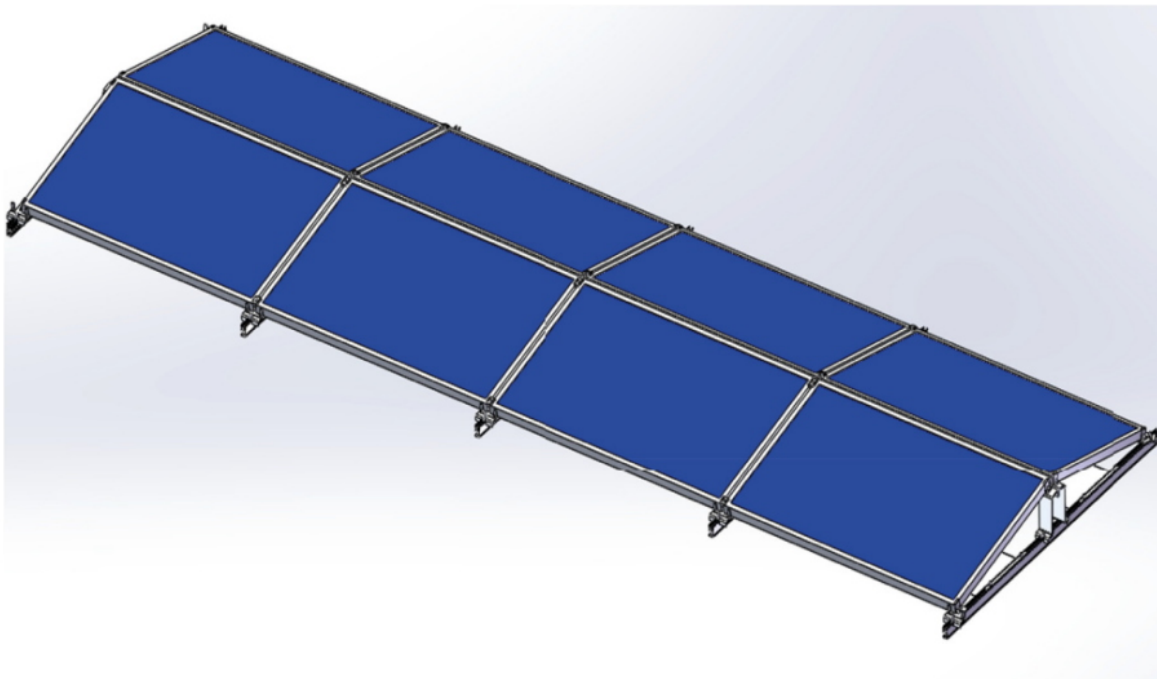

XTEND SOLARMI SCOMP-8EW35-1134

Cena celkem:	6 471 Kč
	(bez DPH: 5 348 Kč)
Běžná cena:	7 119 Kč
Ušetříte:	647 Kč
Kód zboží:	SOPGWL0329
Part No.:	SCOMP-8EW35-1134
Záruka:	26 měs.
Stav:	Nové zboží

Popis

Xtend Solarmi SCOMP-8EW35-1134

Systém SC pro instalaci solárních panelů na plochou střechu.

- Typ „východ-západ“
- Určeno pro ploché střechy
- Konstrukce se zátěží - neproniká do betonové střechy
- Vysoká kvalita a dlouhá životnost
- Odolná konstrukce vůči větru až do rychlost 60 m/s

ZÁKLADNÍ SPECIFIKACE

Určení: pro 8x solární panel 35 x 1134 mm (délka panelu je libovolná)

Materiál: eloxovaný hliník (6005-T5), ocel (typ 304)

Šířka základny: 2380 mm

Náklon panelů: 15°

Zatížení: < 1,4 kN/m²

Barva: stříbrná - šedá