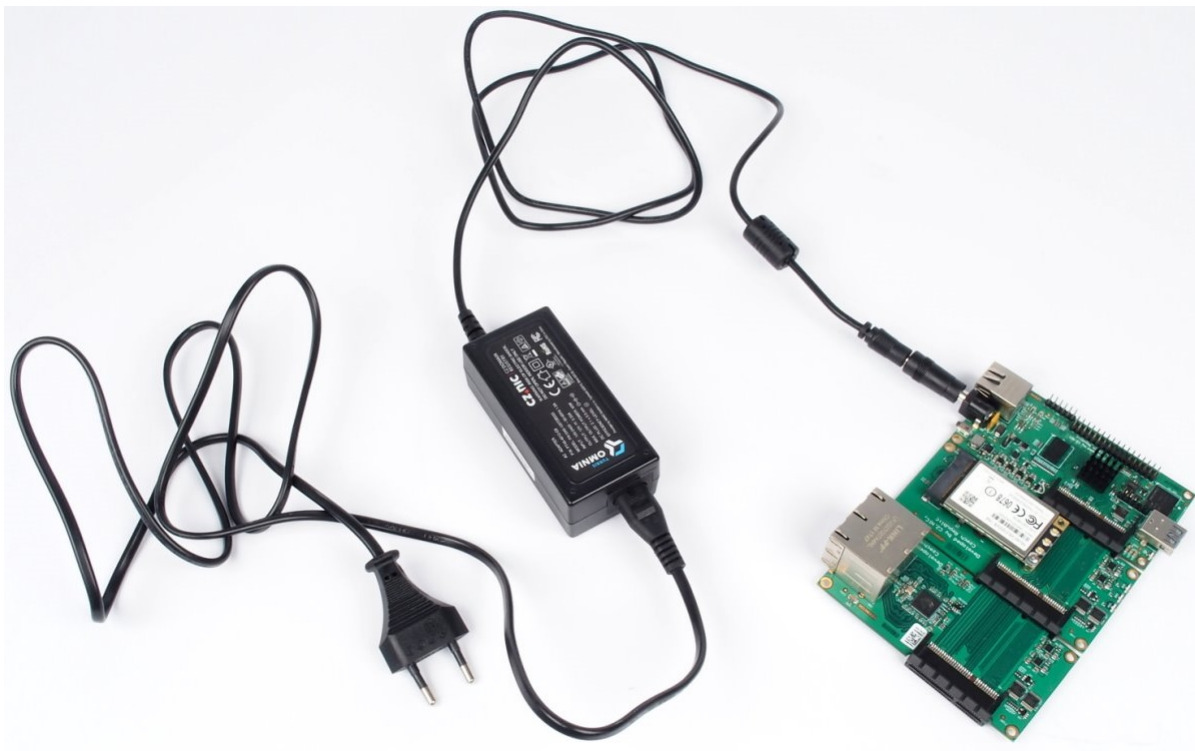

## TURRIS OMNIA NAPÁJECÍ ADAPTÉR 40W

Cena celkem:	<b>388 Kč</b> <b>(bez DPH: 320 Kč)</b>
Běžná cena:	<b>427 Kč</b>
Ušetříte:	<b>39 Kč</b>
Kód zboží:	NARCZP0001
Part No.:	RTROM01-PT45-4012-C8
Záruka:	26 měs.
Stav:	Nové zboží

#### Turris Omnia napájecí adaptér 40 W

Náhradní napájecí adaptér se standardním **5,5 x 2,1 mm konektorem**. Je vhodný nejen **pro zařízení Turris Omnia**, ale díky výstupnímu napětí DC 12 V také pro LED pásy. Výkon zdroje je až **40 W** a maximální výstupní proud je 3,33 A.

Adaptér je dodáván bez AC kabelu. Jedná se o 2pin kabel 230V

#### ZÁKLADNÍ SPECIFIKACE

**Výkon:** 40 W

**Vstupní napětí:** 100-240 V

**Výstupní napětí:** 12 V

**Proud:** max. 3,33 A

**Velikost konektoru:** 5,5 x 2,1 mm

**Barva:** černá