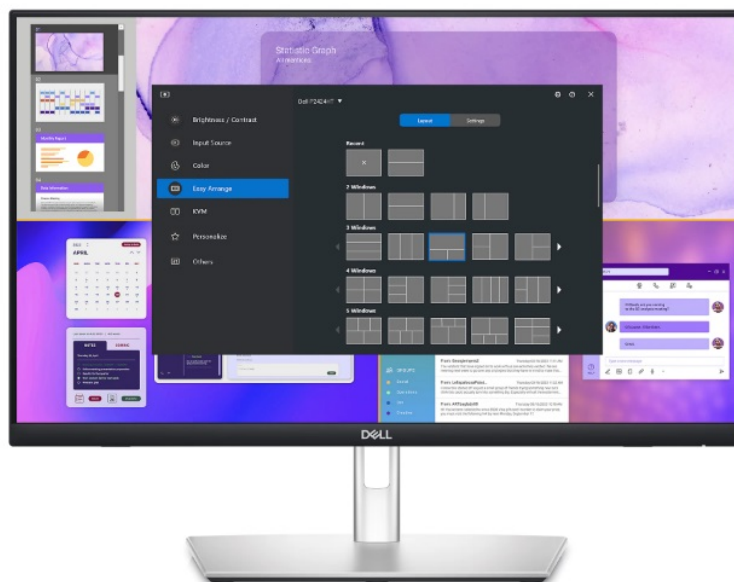

**Dotykový LED monitor Dell Professional P2424HT**, který podpoří vaši produktivitu. Poskytne vám plochu s **úhlopříčkou 24 palců**, která vám přehledně zprostředkuje aplikace, multimediální obsah nebo internetové stránky v ostrém **Full HD rozlišení**. Díky **dotykovému displeji** je kontrola a ovládání obrazovky rychlé a intuitivní. Ovládněte pracovní postupy a dokončete své projekty včas a přirozeně. Kromě kvalitního zobrazení potěší **monitor Dell Professional P2424HT** také svou výbavou a konektivitou. Disponuje **integrováním reproduktorem** o celkovém výkonu 3 W pro standardní ozvučení.

Nechybí rozhraní pro **připojení k internetu skrze RJ-45** a další porty pro moderní konektivitu **USB-C, DisplayPort** a další. Speciálně navržený **výškově nastavitelný stojan** umožní bezproblémovou práci a využití celé plochy na maximum. Snadno se přizpůsobí činnosti v sedě, takže máte k dispozici celou obrazovku. Pomocí dotyku prstů můžete surfovat po internetu, tvořit poznámky, plynule využívat gesta, posouvat, přejíždět a další úkony zcela intuitivně. **Technologie ComfortView Plus** snižuje množství modrého světla a chrání vaše oči při každodenní práci a dlouhodobém sledování.

### Dell Professional P2424HT

Dotykový LED monitor s úhlopříčkou **23,8"** disponující Full HD rozlišením **1920 × 1080** obrazových bodů s poměrem stran **16 : 9**. Nabízí jas **300 cd/m<sup>2</sup>**, kontrastní poměr **1000 : 1**, dobu odezvy **8 ms** a pokrytí 99 % sRGB barevné palety. Pozorovací úhly **178° horizontálně i vertikálně** zaručí skvělou viditelnost z jakéhokoliv úhlu. O základní ozvučení se stará

## ZÁKLADNÍ SPECIFIKACE

**Typ panelu:** IPS

**Úhlopříčka:** 23,8"

**Poměr stran:** 16 : 9

**Rozlišení:** 1920 × 1080 px

**Kontrastní poměr:** 1000 : 1

**Doba odezvy:** 8 ms

**Rozhraní:** 1× HDMI, 1× DisplayPort, 3× USB 3.0, 2× USB-C, 1× RJ-45, 1× sluchátkový výstup