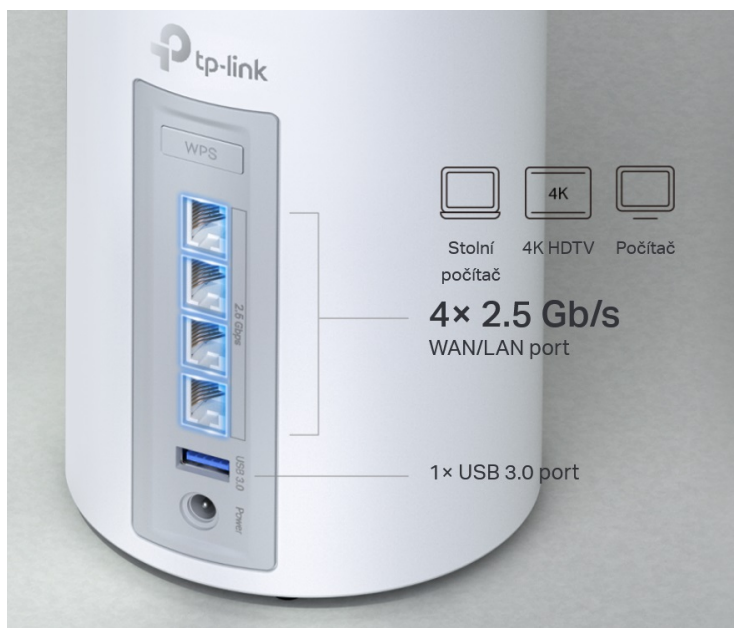

### TP-Link Deco BE65 - ať je Wi-Fi síť všude

**Access point TP-Link Deco BE65** v provedení tzv. Mesh systému umožní **celoplošné pokrytí domácnosti Wi-Fi signálem**. Představuje zcela nové možnosti bezdrátové sítě, která staví na špičkové výkonu, propustnosti, ochraně proti rušení a v neposlední řadě také na vyšší efektivitě datových přenosů.

Podporuje **3pásmovou Wi-Fi** a **nejnovější standard Wi-Fi 7**, který vám zprostředkuje možnosti sítě naplno, respektive plnou rychlostí. Bezprecedentní tempo vám umožní využívat multigigabitové připojení v celé domácnosti. **Čtveřice portů 2,5 Gb/s portů** se postará o výrazně svižnější domácí internet, ať už používáte desktop, notebook nebo třeba chytrou 4K televizi. Port **USB 3.0** se uplatní při budoucím rozšíření domácí sítě.