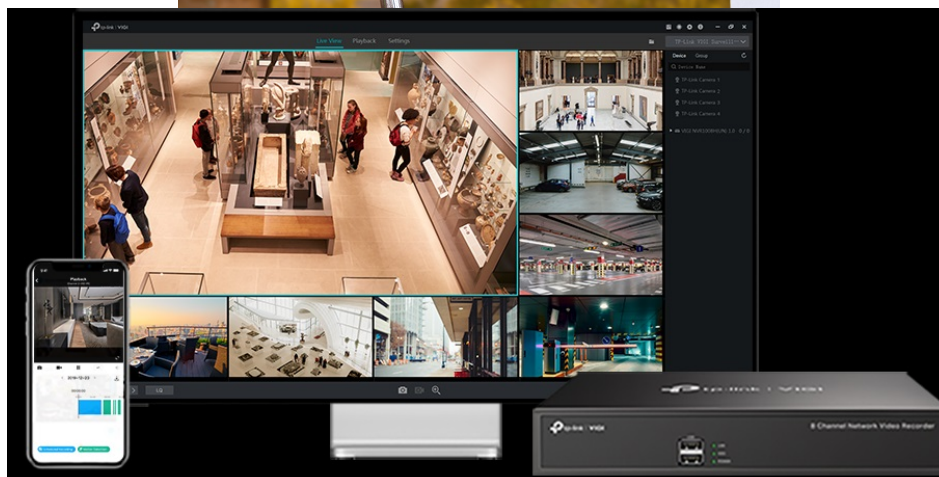

Kompaktní IP kamera TP-Link VIGI C230I pro široké záběry. Nabízí **vysoké rozlišení 2 Mpx**, díky čemuž zachytí ostrý obraz s množstvím jemných detailů. Je vhodná pro dohled v rozmanitých prostorách a uplatní se nejenom **při rozpoznávání osob, ale také vozidel**.

Integrované čipy využívají **algoritmy umělé inteligence** a efektivně tak rozliší lidské postavy nebo auta od jiných objektů. **Pokročilé detekce** pak umožní rozpoznat například narušení oblasti, odstranění předmětu, překročení hranice nebo třeba

neoprávněnou manipulaci s kamerou. Samozřejmostí je také podpora **mobilní aplikace TP-Link VIGI**, abyste dění mohli sledovat kdykoli a kdekoli skrze displej smartphonu.

TP-Link VIGI C230I 2,8 mm

3megapixelová IP kamera typu **domo** nabízí snímač **1/2,8" CMOS** s rozlišením **2304 x 1296** obrazových bodů, **citlivost 0,1 lux (barevně)** a podporu **DWDR**. Připojení lze jednoduše realizovat pomocí **RJ-45** portu. Díky **aplikaci TP-Link VIGI** lze sledovat dění **24 hodin denně, 7 dní v týdnu** odkudkoli skrze váš smartphone. Spolehlivý systém nočního vidění zajišťuje, že kamera funguje dobře i za špatných světelných podmínek a zaznamenává dění pro budoucí kontrolu. Dva způsoby napájení vám poskytnou nejen větší pohodlí, ale také mimořádně usnadní zapojení.