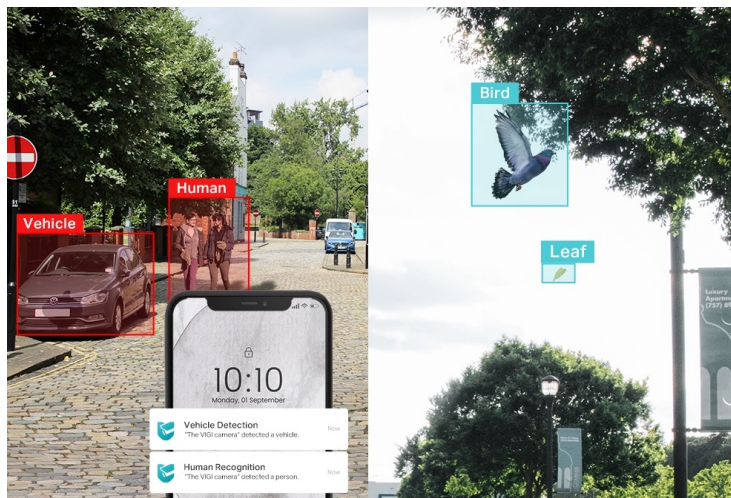

Venkovní IP kamera TP-Link VIGI C350 pro zabezpečení a monitoring v režimu 24/7. Produkuje obraz ve vysokém rozlišení, s barevnými detaily ve dne i v noci. Kamera disponuje **plnobarevným viděním a rozlišením 5 Mpx**. Výsledný obraz zpracovává pokročilá technologie ViGi, takže kamera vše zachytí jasně, čistě a zřetelně identifikuje veškeré potřebné objekty.

Integrované čipy s umělou inteligencí efektivně **rozpoznávají osoby a vozidla**, současně filtrují například přelet ptáků nebo listů. Pravidla pro spuštění **alarmu a notifikace** si můžete přizpůsobit podle vlastních požadavků a zachytit celou škálu nestandardních událostí.

Scene Change
Detection

TP-Link VIGI C350 4 mm

5megapixelová IP kamera typu **bullet** nabízí snímač **1/2,7" CMOS** s rozlišením **2880 × 1620** obrazových bodů, **citlivost 0,005 lux (barevně)** a podporu **WDR (120 dB)**. Připojení lze jednoduše realizovat pomocí **RJ-45 portu**. Díky **aplikaci TP-Link VIGI** lze sledovat **děni 24 hodin denně, 7 dní v týdnu** odkudkoli skrze váš smartphone. Spolehlivý systém nočního vidění zajišťuje, že kamera funguje dobře i za špatných světelných podmínek a zaznamenává dění pro budoucí kontrolu. Dva způsoby napájení vám poskytnou nejen větší pohodlí, ale také mimořádně usnadní zapojení.

- **Vysoké rozlišení 5 Mpx:** Více než dostatečný počet pixelů pro zachycení i těch nejjednodušších detailů.
- **24h Full-Color:** Díky objektivu s velkou clonou, vysoce citlivému snímači a připojeným doplňkovým světlům získáte nepřetržité barevné detaily i v černočerných podmínkách.
- **Klasifikace lidí a vozidel:** Rozlišuje lidi a vozidla od ostatních objektů, takže dostáváte přesnější oznámení o událostech.