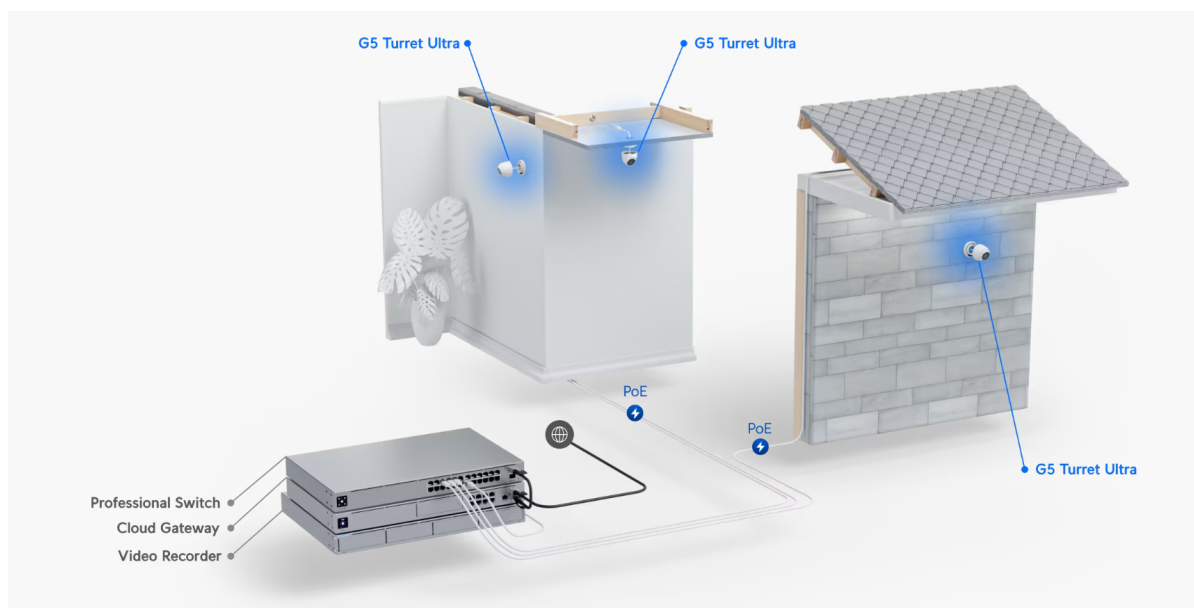

### Ubiquiti UniFi G5 Turret Ultra

Kamera UniFi G5 Turret Ultra poskytuje čistý a ostrý obraz v **rozlišení 2688 x 1512 při 30 fps** s možností nočního vidění na vzdálenost až 30 m.

Kamera podporuje **PoE napájení (37-57 V DC)**. Balení neobsahuje PoE injektor.

- 4 Mpx CMOS senzor (1/2.4") & rozlišení 2688 x 1512 při 30 fps (16 : 9)
- Úhel záběru: 102,4° horizontálně, 54,9° vertikálně, 120,6° diagonálně
- Vestavěné IR LED diody a automatický IR cut filtr pro lepší noční vidění
- Voděodolnost dle IP66 + odolnost IK04 (antivandal)
- Integrovaný mikrofon (lze softwarově vypnout)
- ARM Dual-Core Cortex-A7 procesor/čip
- Podpora PoE 37-57 V DC (injektor není součástí balení)