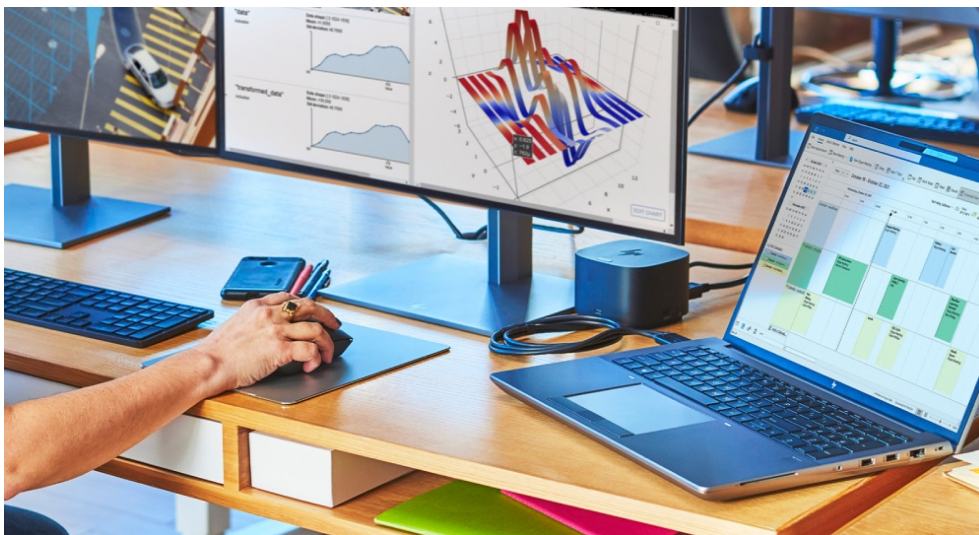

### Notebook HP ZBook Fury 16 G11 - má na starosti ty nejnáročnější projekty

**HP ZBook Fury 16 G11** představuje další generaci pracovních stanic, které se vměstnají do rozměrů notebooku. Tento model ve velmi výkonné konfiguraci je určen pro náročnou pracovní činnost a provoz profesionálního softwaru. Je osazen procesorem **Intel Core i7 čtrnácté generace** a ve spojení s **obří 32GB RAM typu DDR5** se vyrovná i s **extrémním multitaskingem**. Výpočetní výkon doplňuje dedikovaná grafická karta **NVIDIA RTX 1000** pro provoz pokročilého grafického softwaru a úkony, jako renderování, design, editace a další činnosti spojené s vašimi projekty.

Ve výbavě naleznete například **čtečku otisku prstů** pro rychlé a bezpečné přihlášení vaší osoby a ochranu citlivých dat. Nechybí **5Mpx IR webkamera** či **čtečka Smart karet**. O kvalitní audio se starají **reproduktory Poly Studio**, samozřejmostí je také bohatá konektivita pro zvýšenou flexibilitu a práci s periferními zařízeními. Náročné aplikace a objemné soubory otevřete během okamžiku díky **SSD jednotce s velkou kapacitou úložiště 1 TB**. Displej s úhlopříčkou 16 palců a **WUXGA rozlišení** pokrývá **100 % sRGB barevného spektra**, a tak na velké ploše zobrazíte v potřebné kvalitě a bohatých barvách.